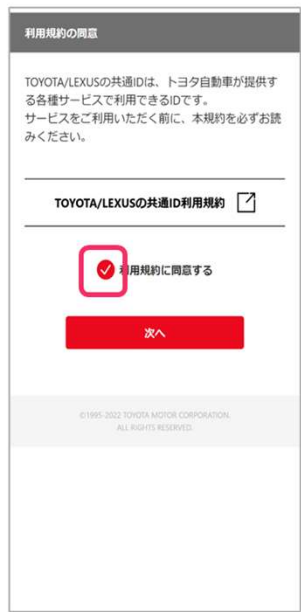

こちらからmy routeアプリをダウンロード

※TOYOTA/LEXUS共通IDをお持ちでない方は
新規会員登録（無料）が必要です。

新規会員登録の流れ

①「新規会員登録はこちら」をタップ

②画面下部の「新規登録(無料)」をタップ
※既にTOYOTA/LEXUS共通IDをお持ちの方はメールアドレスとパスワードを入力してログイン

③TOYOTA/LEXUSの共通ID利用規約を確認
利用規約に同意するにチェック「次へ」をタップ