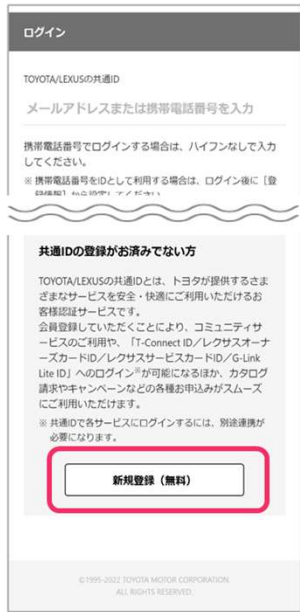

こちらからmy routeアプリをダウンロード

※TOYOTA/LEXUS共通IDをお持ちでない方は
新規会員登録（無料）が必要です。

新規会員登録の流れ

①「新規会員登録はこちら」をタップ

②画面下部の「新規登録(無料)」をタップ
※既にTOYOTA/LEXUS共通IDをお持ちの方はメールアドレスとパスワードを入力してログイン

③TOYOTA/LEXUSの共通ID利用規約を確認
利用規約に同意するにチェック「次へ」をタップ