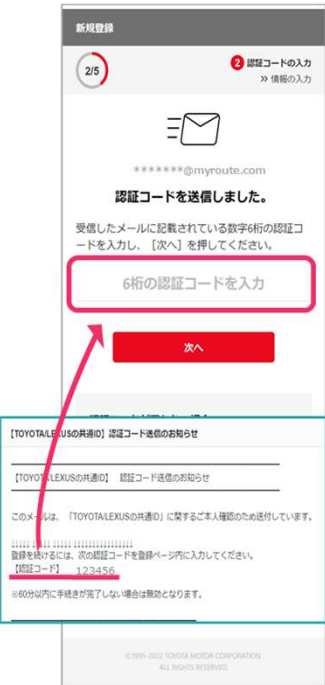

⑤メールに届いた6桁コードを入力し「次へ」をタップ