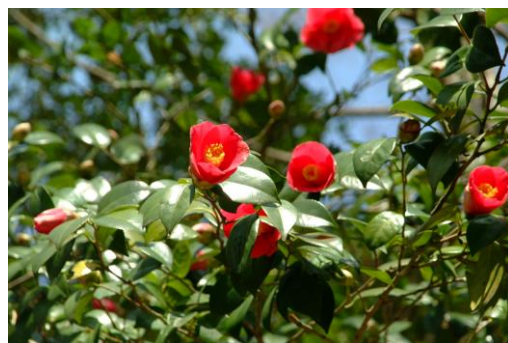

市の木「クログネモチ」

(別名 フクラシバ)

昭和 44 年 市制 40 周年を記念して選定

市の花「ツバキ」

昭和 54 年 市制 50 周年を
記念して選定

市のシンボルマーク・ロゴマーク

平成元年 市制 60 周年を記念して選定

平成 29 年 せとまちブランディング戦略に基づき瀬戸市ロゴマークを作成