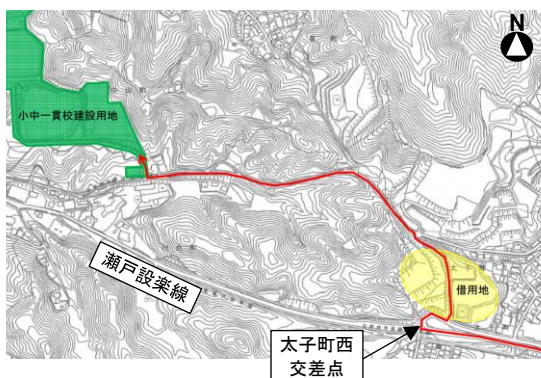

にじの丘だより

第2号

平成30年7月17日発行
瀬戸市教育委員会

■工事安全祈願祭

平成30年5月28日（月）瀬戸市立小中一貫校建設予定地（東公園内）において、施工業者主催による安全祈願祭が行われました。瀬戸市長はじめ関係者等、約40名が参列し、工事期間中の安全を祈願しました。工事の進捗状況についても、随時お知らせいたします。

なお、工事車両は右図の赤色道路を通ることを徹底いたします。ご迷惑をおかけすることもあります。工事車両の移動は児童生徒の登下校の時刻を避けるなどし、安全には十分配慮させていただきますので、ご理解とご協力のほど、よろしくお願いいたします。