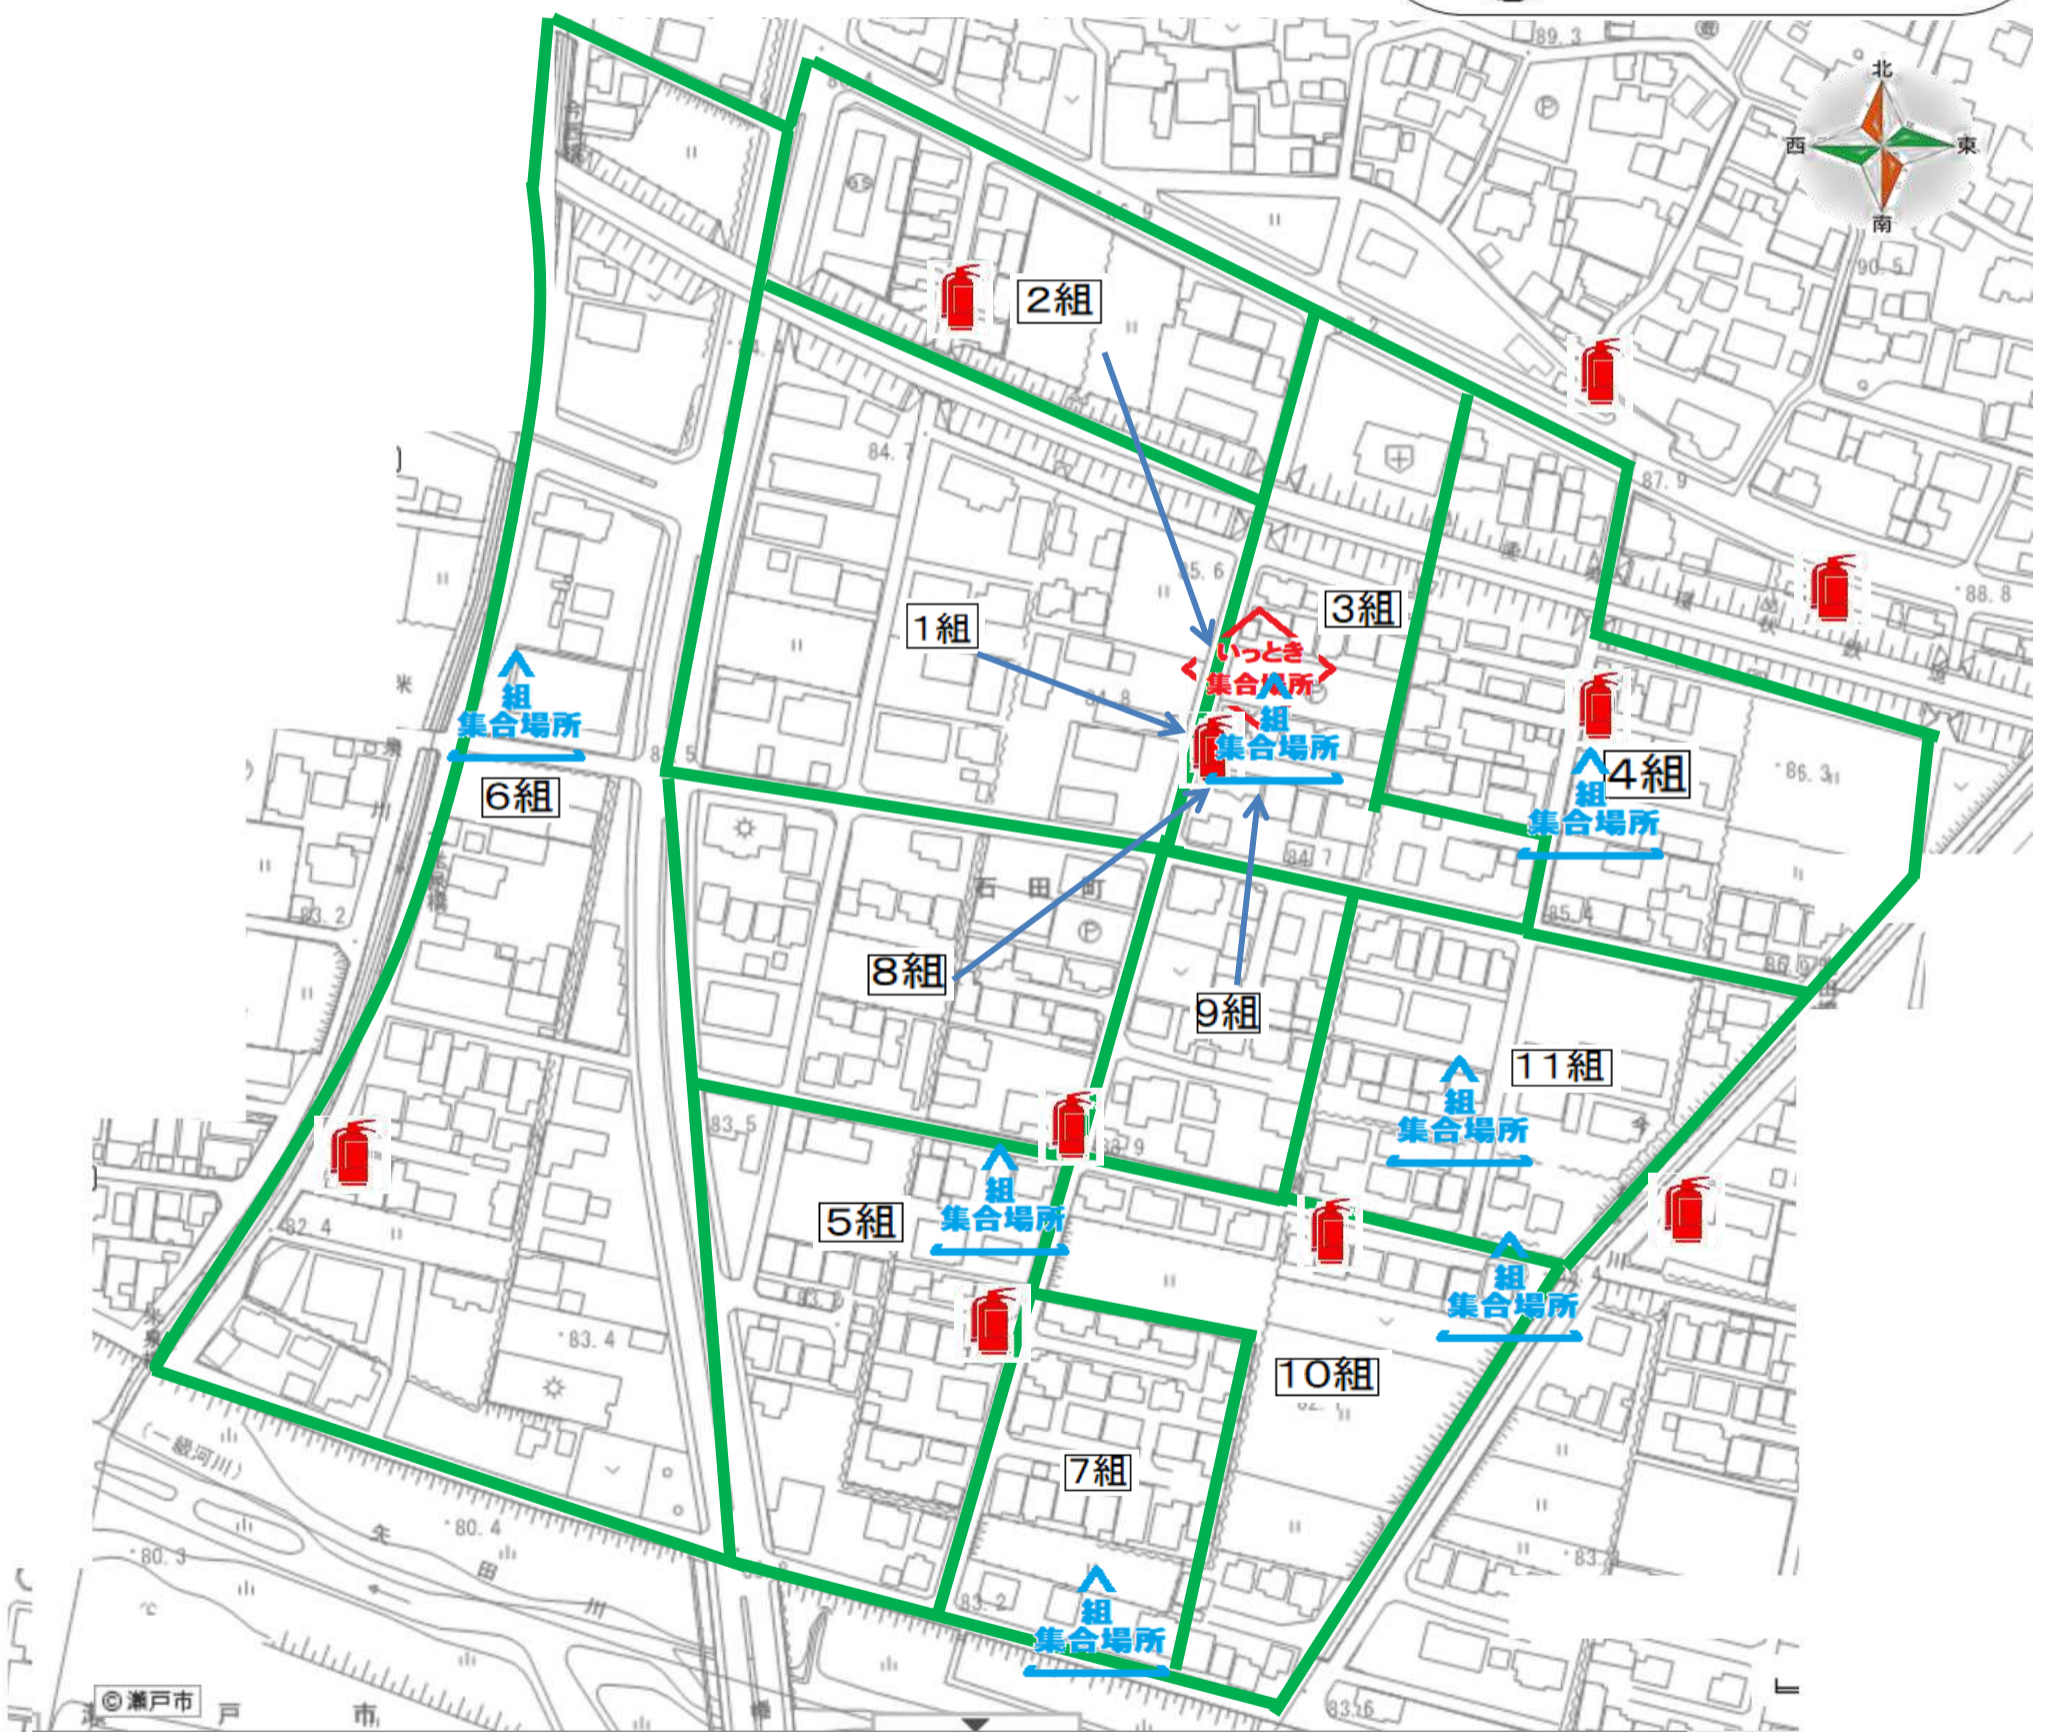

今林町 防災マップ

石田町 防災マップ

 組集合場所
組集合場所 (旧:一時避難場所)
組安否確認の為の集合場所

(いっときしゅうごうばしょ)

 いっとき集合場所
一時集合場所
町内全体の集合場所

 街頭消火器

 井戸

石田町1組2組3組8組9組の組集合場所は組域に設定せず、いっとき集合場所の位置とする。

大坂町 防災マップ

土砂災害ハザードマップから

 組集合場所 (旧:一時避難場所)
組安否確認の為の集合場所

 (いっときしゅうごうばしょ)
一時集合場所
町内全体の集合場所

 街頭消火器

 井戸

池田町 防災マップ

組集合場所 (旧:一時避難場所)
組安否確認の為の集合場所

(いっときしゅうごうばしょ)

一時集合場所
町内全体の集合場所

街頭消火器

井戸

矢形町 防災マップ

柳ヶ坪町 防災マップ

-  組集合場所 (旧:一時避難場所)
組安否確認の為の集合場所
-  (いつときしゅうごうばしょ)
一時集合場所
町内全体の集合場所
-  街頭消火器
-  井戸

北宝ヶ丘 防災マップ

南宝ヶ丘 防災マップ

組集合場所 (旧:一時避難場所)
組安否確認の為の集合場所

(いっときしゅうごうばしょ)
いっとき集合場所
町内全体の集合場所

街頭消火器

井戸 井戸

若宮町 防災マップ

若宮町の危険

- ①土砂災害危険地帯無し
- ②山口川近くの液状化現象危険少ない