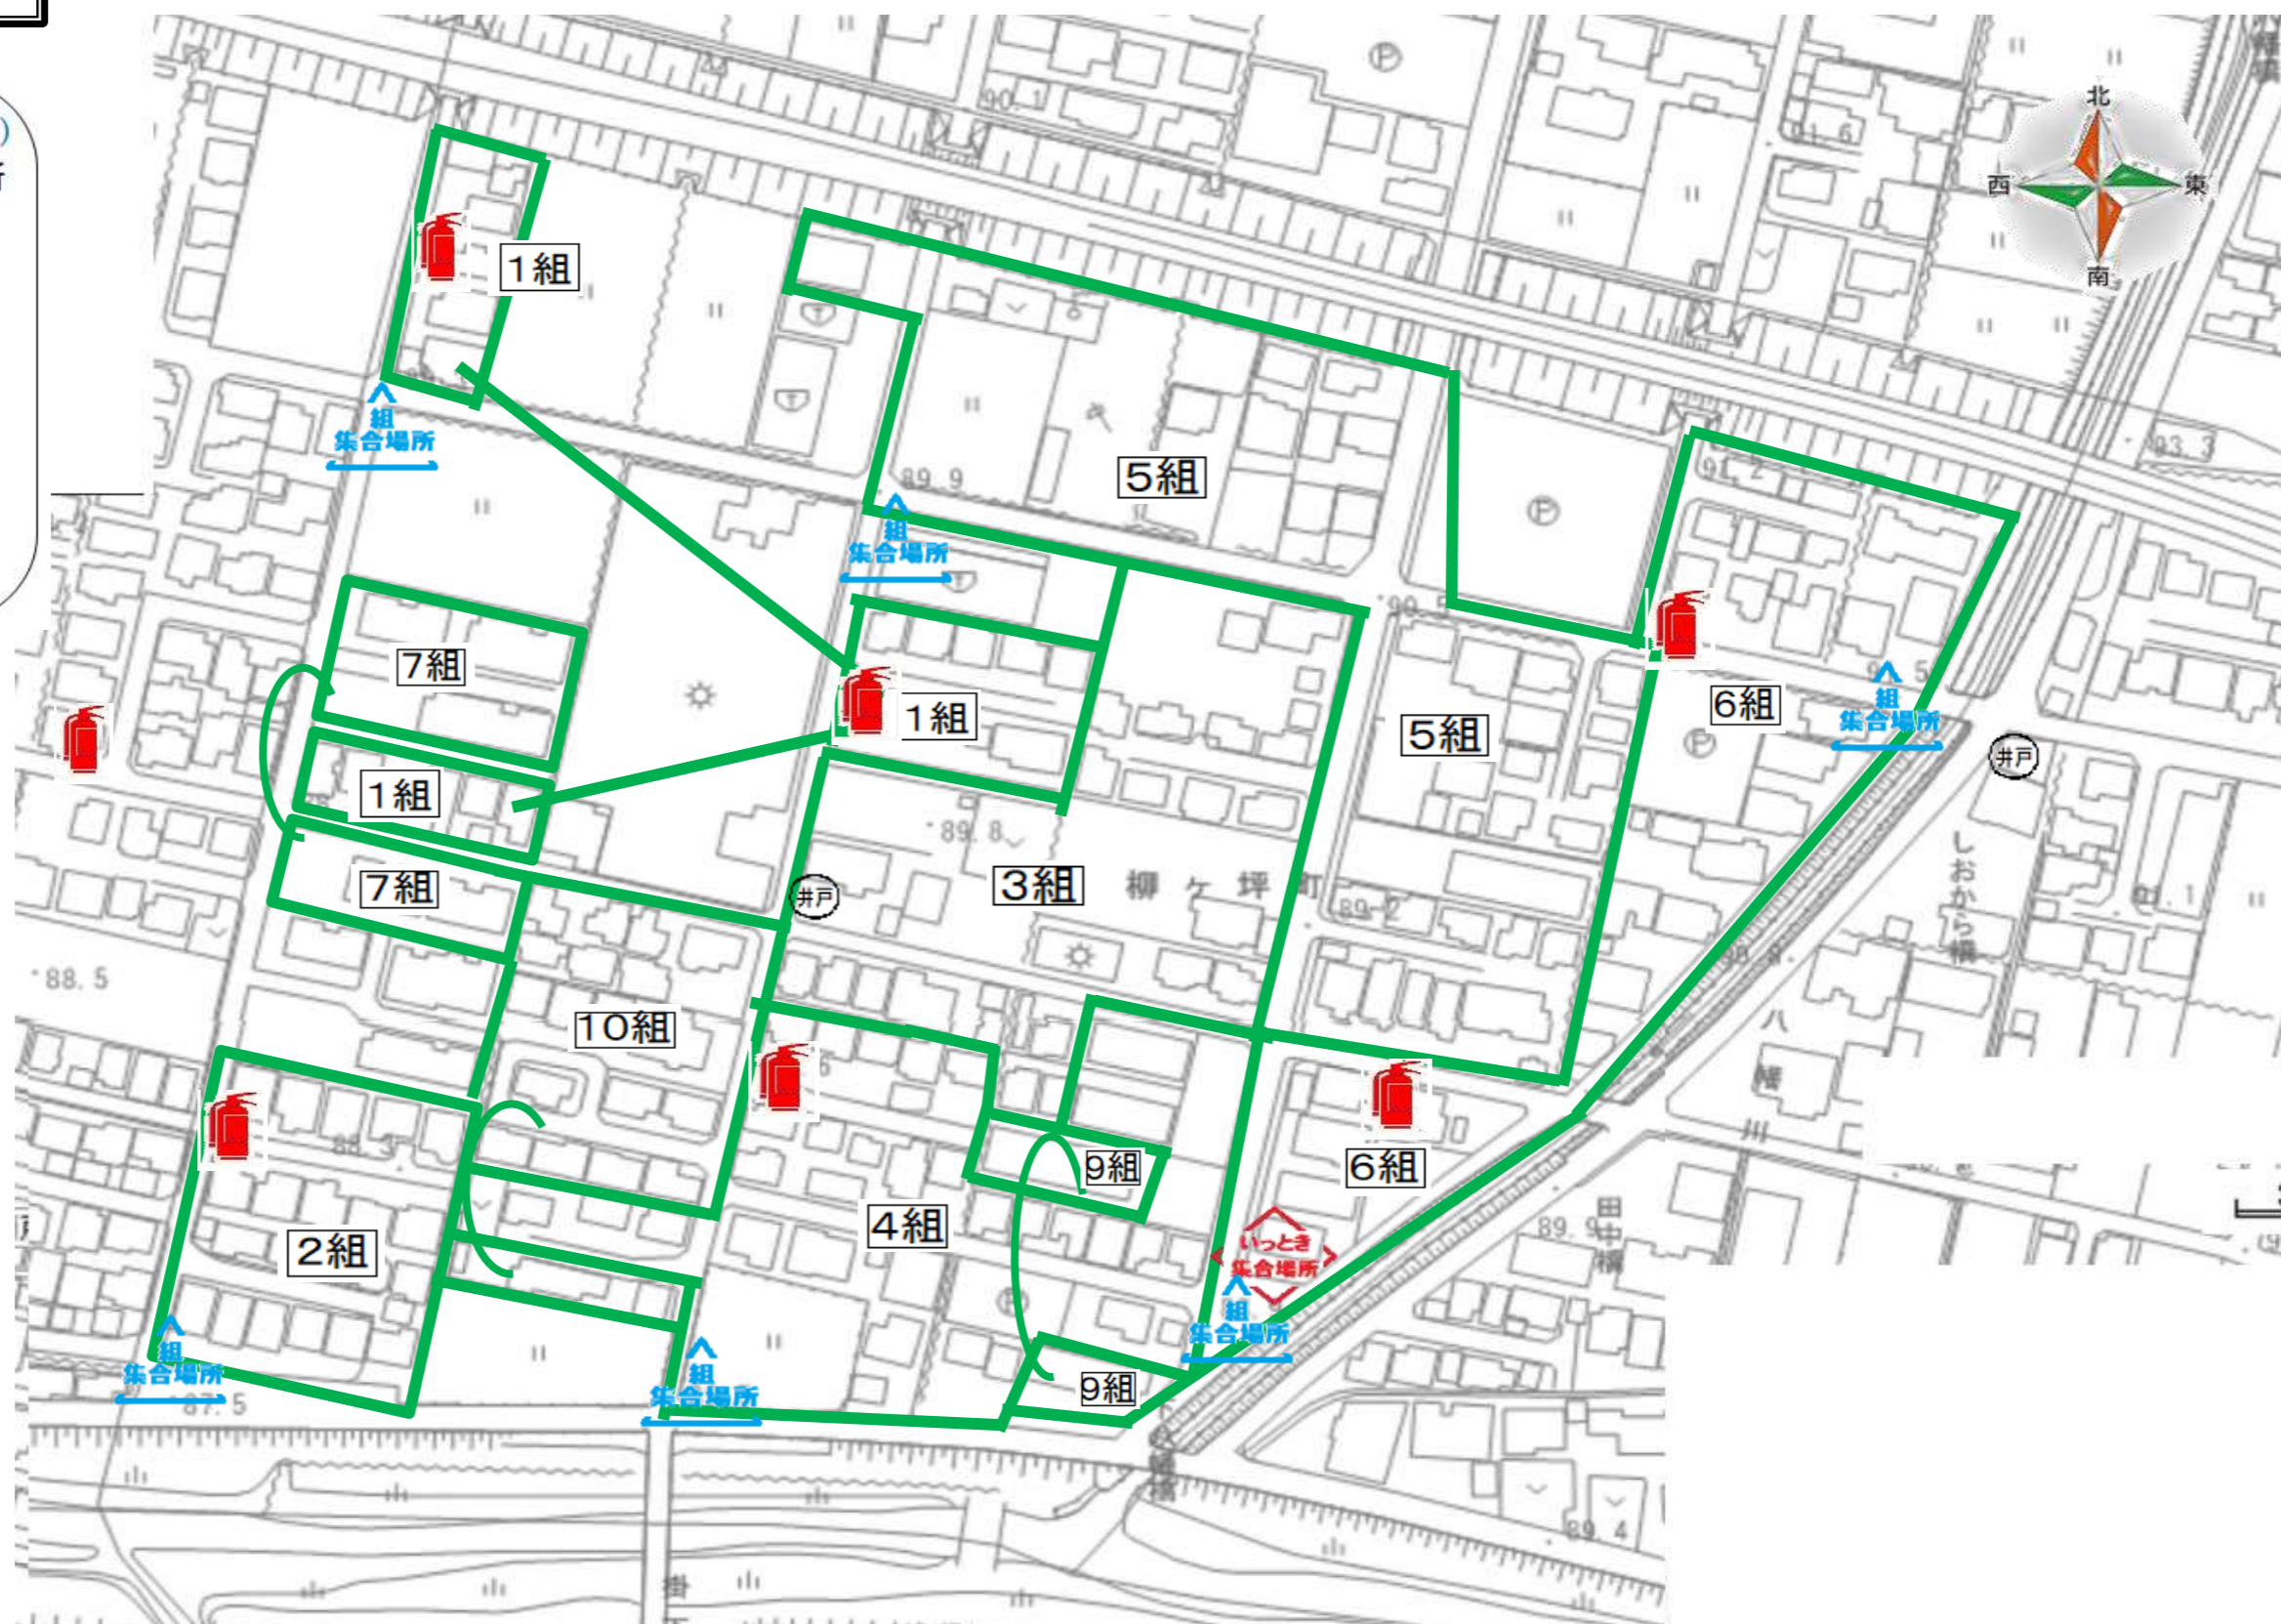

今林町 防災マップ

石田町 防災マップ

 組集合場所
組集合場所 (旧:一時避難場所)
組安否確認の為の集合場所

(いっときしゅうごうばしょ)

 いっとき集合場所
一時集合場所
町内全体の集合場所

 街頭消火器

 井戸

石田町1組2組3組8組9組の組集合場所は組域に設定せず、いっとき集合場所の位置とする。

大坂町 防災マップ

土砂災害ハザードマップから

 組集合場所 (旧:一時避難場所)
組安否確認の為の集合場所

 (いっときしゅうごうばしょ)
一時集合場所
町内全体の集合場所

 街頭消火器

 井戸

池田町 防災マップ

組集合場所 (旧:一時避難場所)
組安否確認の為の集合場所

(いっときしゅうごうばしょ)

一時集合場所
町内全体の集合場所

街頭消火器

井戸

矢形町 防災マップ

柳ヶ坪町 防災マップ

-  組集合場所 (旧:一時避難場所)
組安否確認の為の集合場所
-  (いつときしゅうごうばしょ)
一時集合場所
町内全体の集合場所
-  街頭消火器
-  井戸

北宝ヶ丘 防災マップ

南宝ヶ丘 防災マップ

組集合場所 (旧:一時避難場所)
組安否確認の為の集合場所

(いっときしゅうごうばしょ)
いっとき集合場所
町内全体の集合場所

街頭消火器

井戸 井戸

若宮町 防災マップ

若宮町の危険

- ①土砂災害危険地帯無し
- ②山口川近くの液状化現象危険少ない