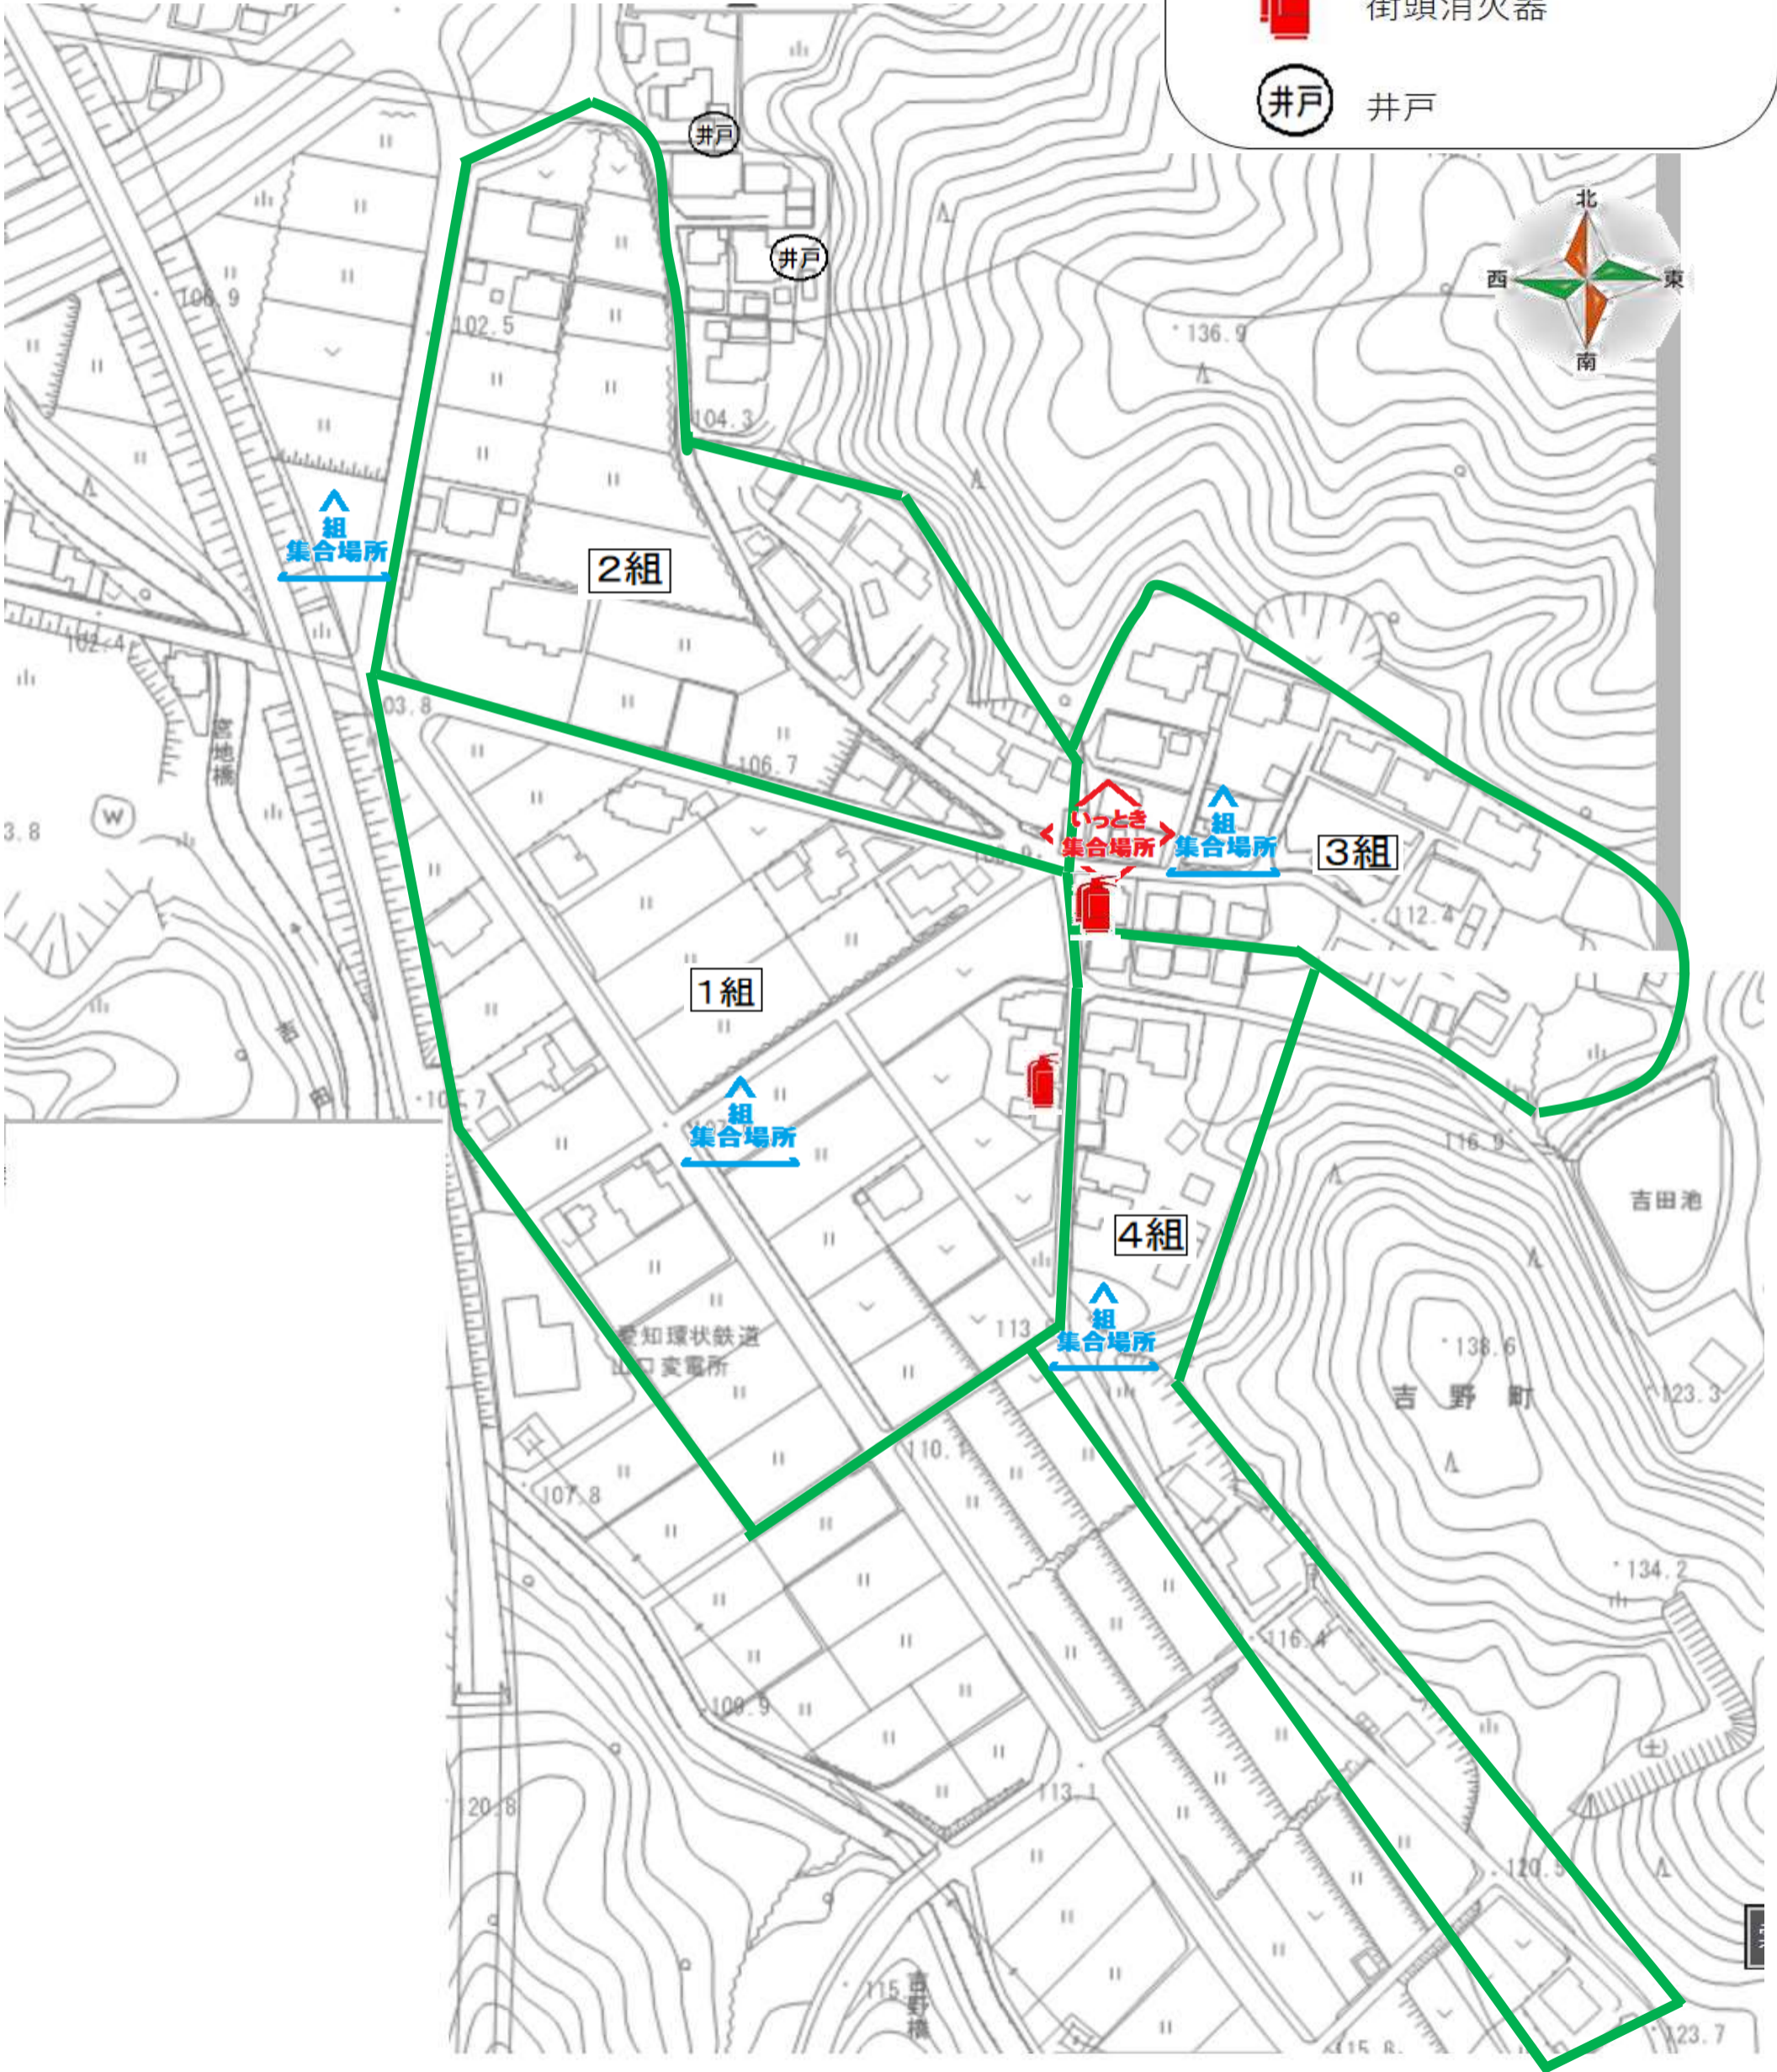

(いっときしゅうごうばしょ)

一時集合場所
町内全体の集合場所

街頭消火器

井戸

さくら公園  いっとき集合場所

サンヒル上之山(南)

サンヒル上之山(南)の組集合場所は、組長宅前路上とする。

吉野町 防災マップ

 組集合場所 (旧:一時避難場所)
 組安否確認の為の集合場所

 (いっときしゅうごうばしょ)
 一時集合場所
 町内全体の集合場所

 街頭消火器

 井戸

大坪町 防災マップ

地域内の危険情報

山口川河川に近い範囲は、程度は低いものの液状化が指摘されている。
大坪町1組の組集合場所からいっとき集合場所へは、国道を横切ることとなり、通行車両に注意する。

4組の組集合場所はガードレールのない吉田川沿いであるため、参集時には河川転落に注意する。