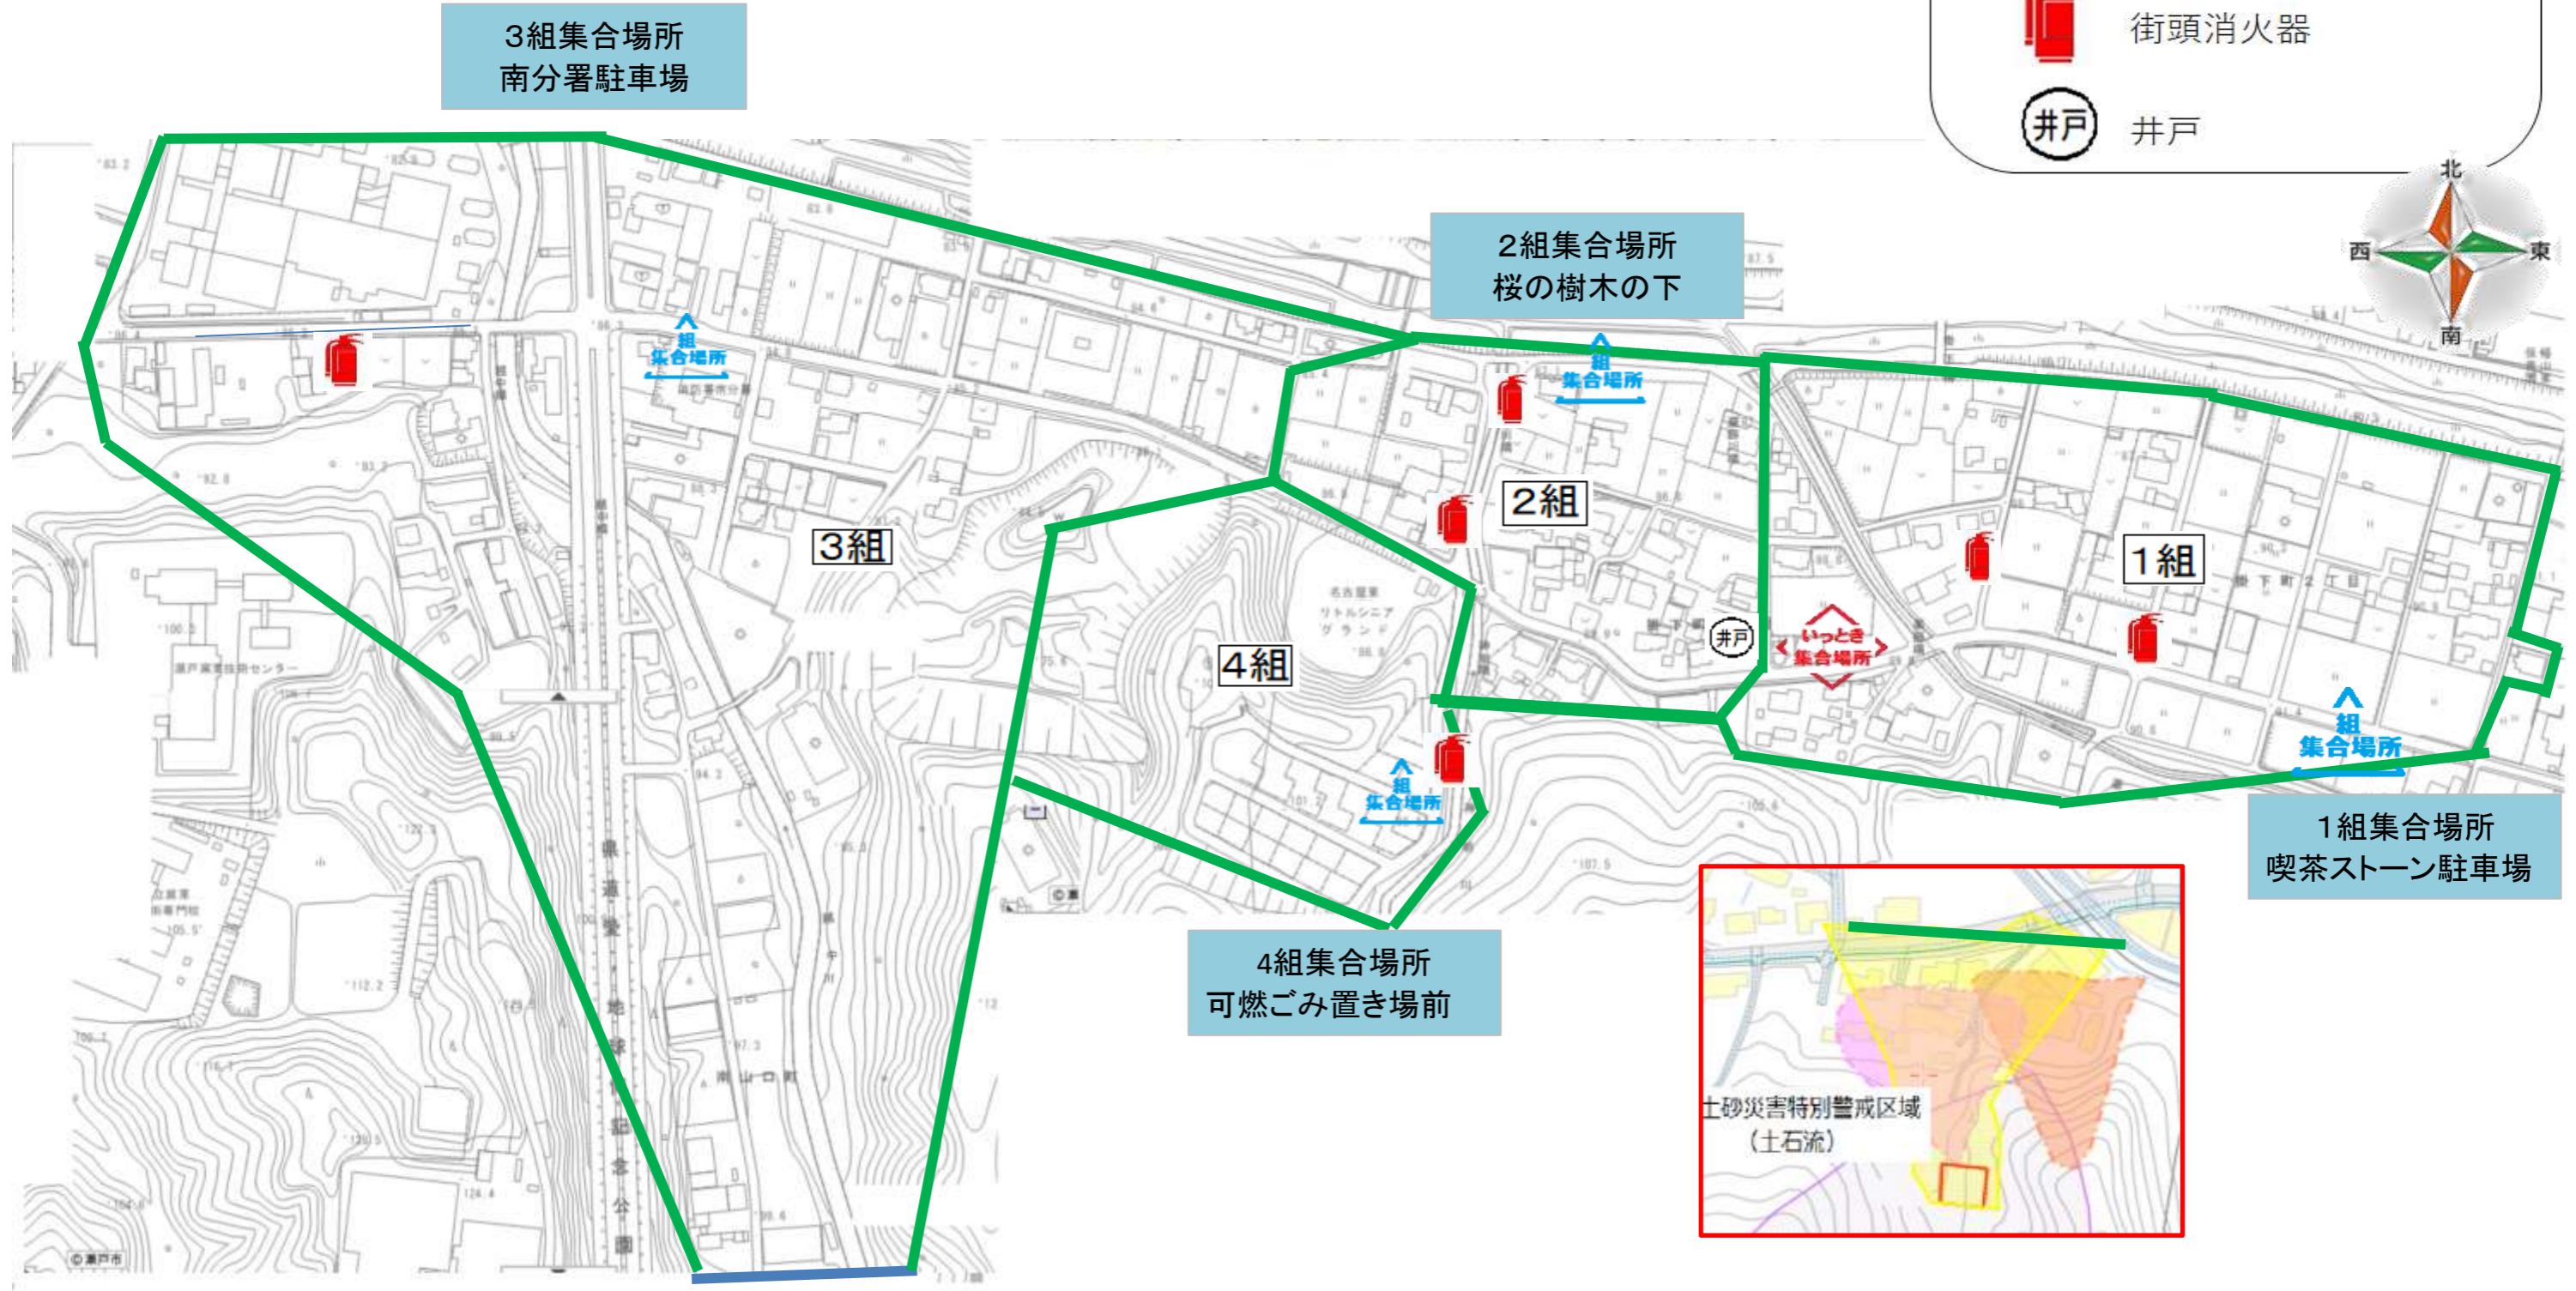

一時集合場所
 町内全体の集合場所

 街頭消火器

 井戸

田中町防災マップ

組集合場所 (旧:一時避難場所)
組安否確認の為の集合場所

(いっときしゅうごうばしょ)

一時集合場所
町内全体の集合場所

街頭消火器

井戸

令和元年6月 一部修正

掛下町内会 防災マップ

組集合場所 (旧:一時避難場所)
 組安否確認の為の集合場所

いっとき集合場所
 (いっときしゅうごうばしょ)
 一時集合場所
 町内全体の集合場所

 街頭消火器

 井戸

上之山町1・2丁目 防災マップ

組 集合場所 組集合場所 (旧:一時避難場所)
組安否確認のための集合場所

いっとき 集合場所 (いっときしゅうごうばしょ)
一時集合場所
町内全体の集合場所

街頭消火器
街頭消火器

井戸 井戸

上之山町3丁目 防災マップ

組集合場所 (旧:一時避難場所)
組安否確認の為の集合場所

(いっときしゅうごうばしょ)

一時集合場所
町内全体の集合場所

 組集合場所 (旧:一時避難場所)
 組安否確認の為の集合場所

 (いっときしゅうごうばしょ)
 一時集合場所
 町内全体の集合場所

 街頭消火器

 井戸

大坪町 防災マップ

地域内の危険情報

山口川河川に近い範囲は、程度は低いものの液状化が指摘されている。
大坪町1組の組集合場所からいっとき集合場所へは、国道を横切ることとなり、通行車両に注意する。

4組の組集合場所はガードレールのない吉田川沿いであるため、参集時には河川転落に注意する。