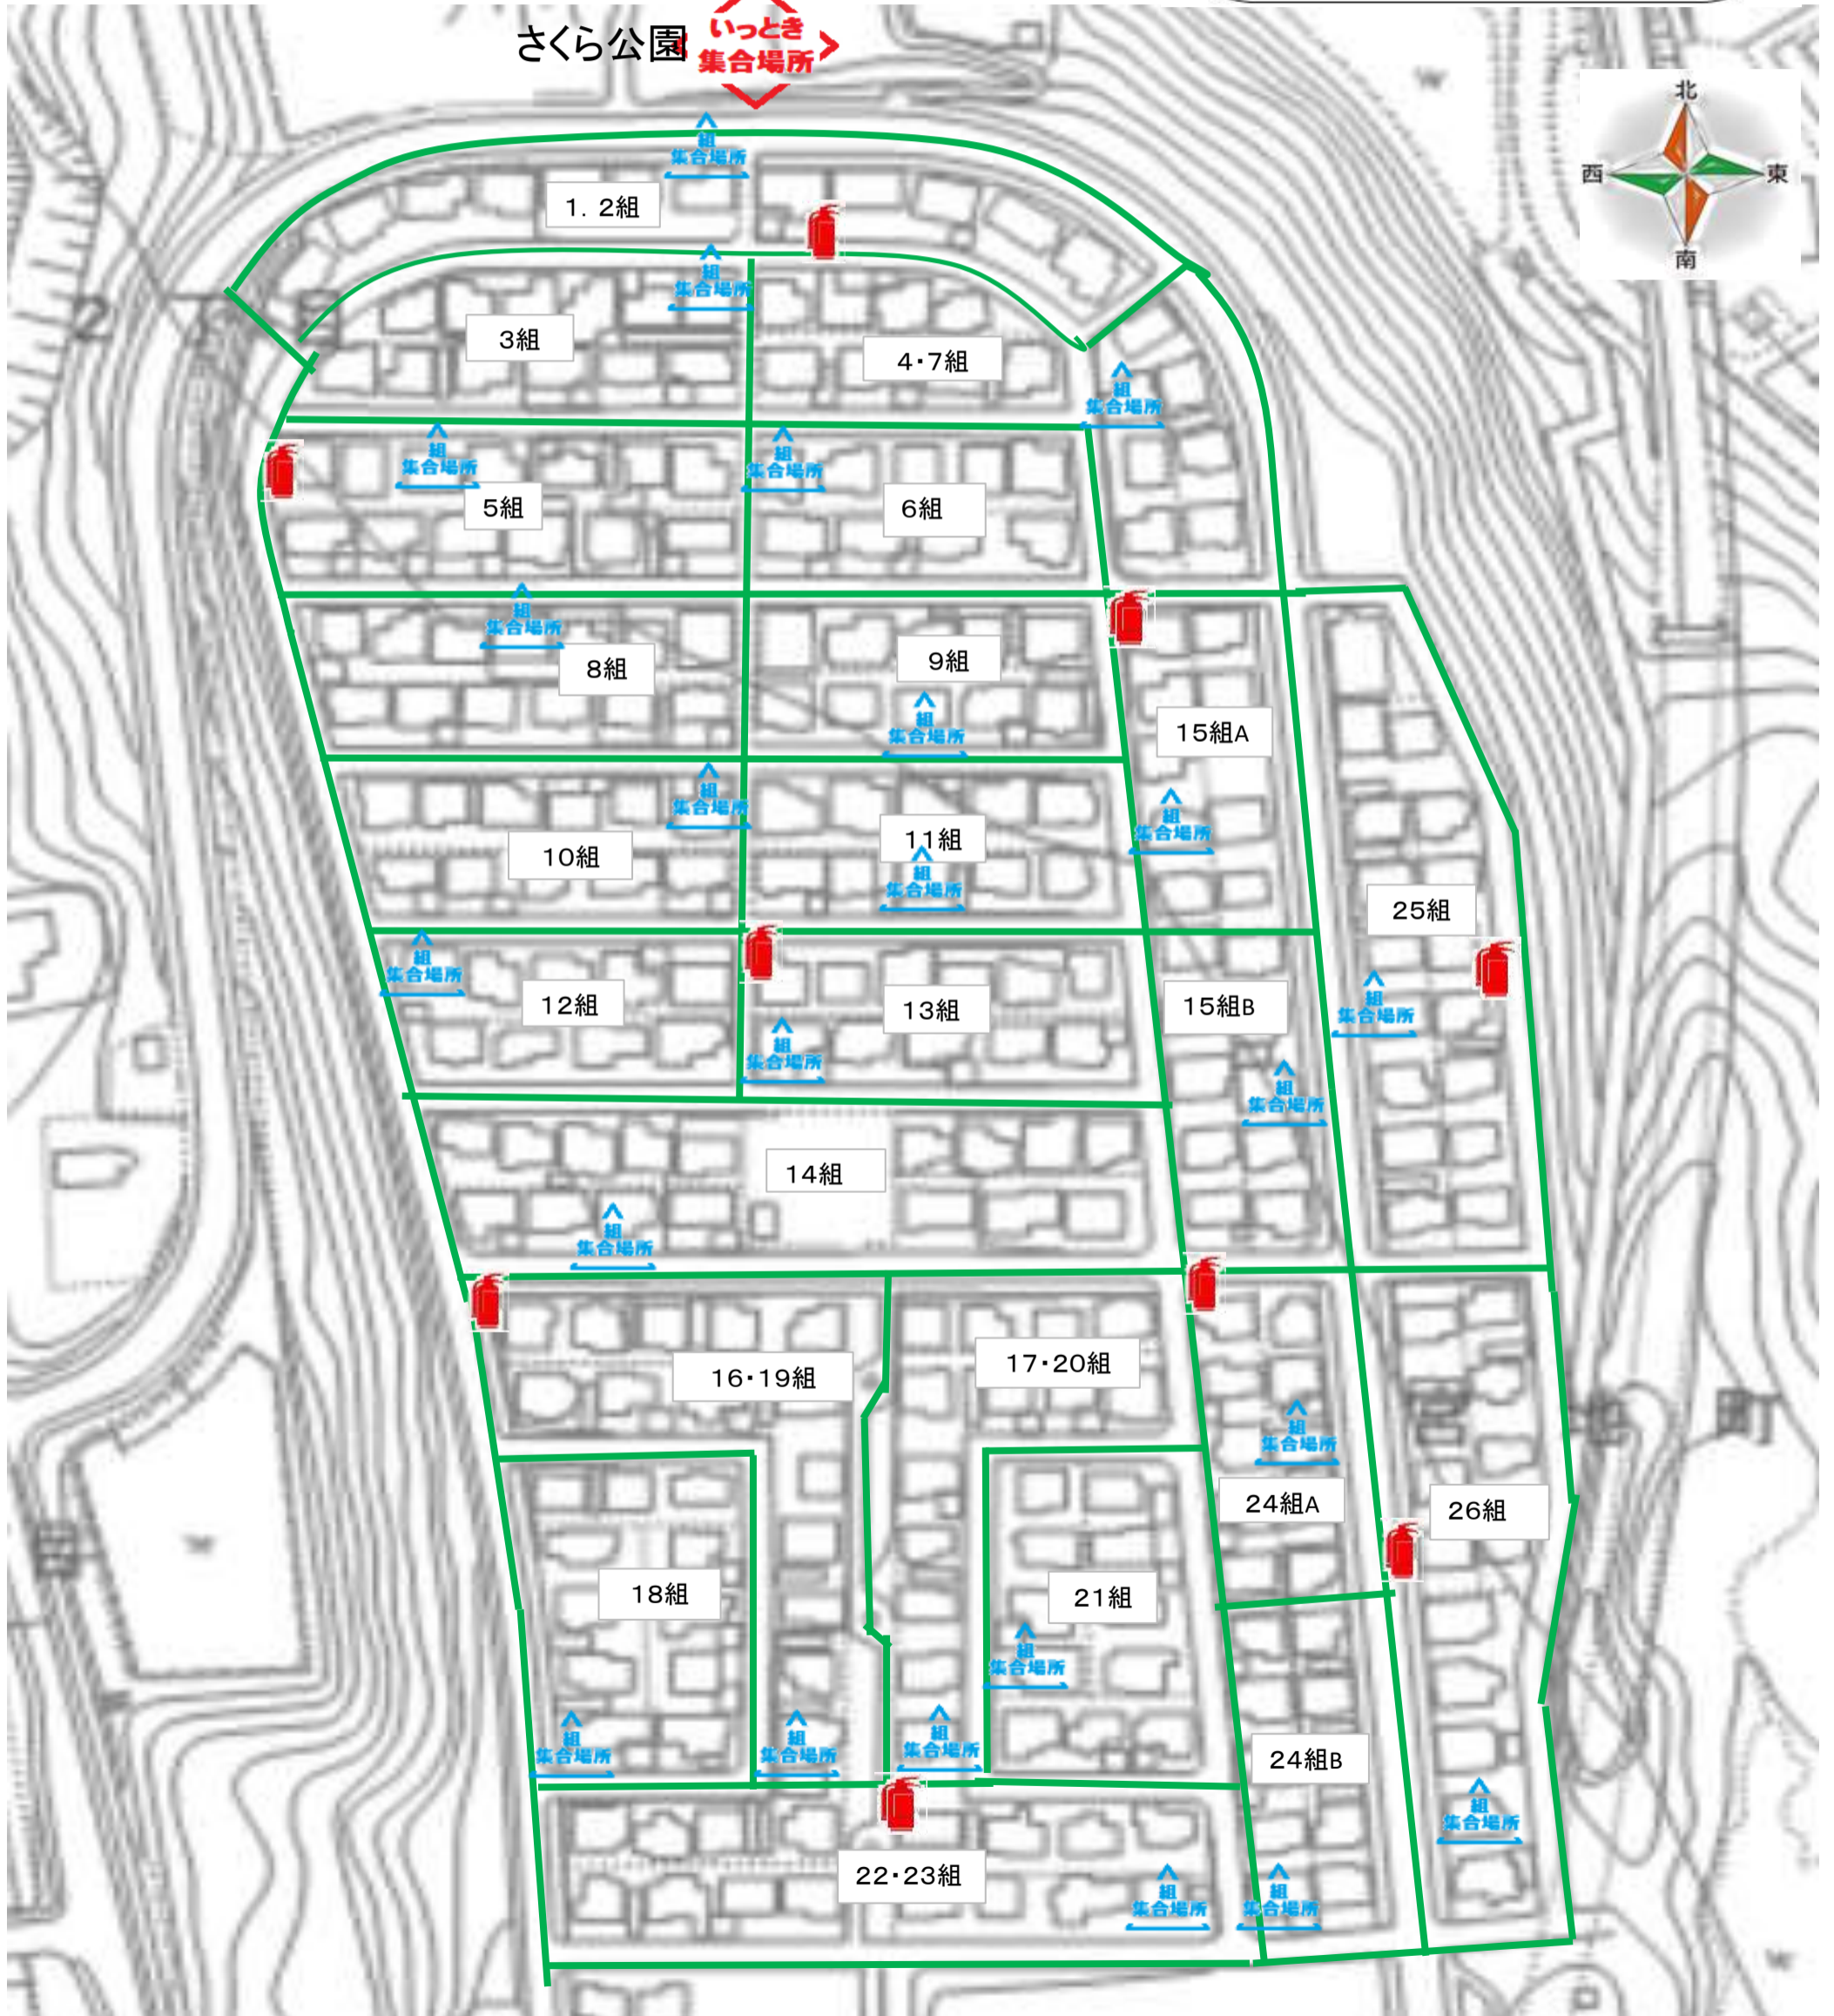

今林町 防災マップ

石田町 防災マップ

 組集合場所
組集合場所 (旧:一時避難場所)
組安否確認の為の集合場所

(いっときしゅうごうばしょ)

 いっとき集合場所
一時集合場所
町内全体の集合場所

 街頭消火器

 井戸

石田町1組2組3組8組9組の組集合場所は組域に設定せず、いっとき集合場所の位置とする。

街頭消火器

井戸

土砂災害警戒区域 (地滑り)

基礎調査実施済み又は造成等により
危険箇所要件消失

愛知県土砂災害ハザードマップから

サンヒル上之山(北)

各組の組集合場所は、組長宅前とする。

組集合場所 (旧:一時避難場所)
組安否確認の為の集合場所

(いっときしゅうごうばしょ)

一時集合場所
町内全体の集合場所

街頭消火器

井戸

さくら公園  いっとき集合場所

サンヒル上之山(南)

サンヒル上之山(南)の組集合場所は、組長宅前路上とする。

吉野町 防災マップ

 組集合場所 (旧:一時避難場所)
 組安否確認の為の集合場所

 (いっときしゅうごうばしょ)
 一時集合場所
 町内全体の集合場所

 街頭消火器

 井戸

大坪町 防災マップ

地域内の危険情報

山口川河川に近い範囲は、程度は低いものの液状化が指摘されている。
大坪町1組の組集合場所からいっとき集合場所へは、国道を横切ることとなり、通行車両に注意する。

4組の組集合場所はガードレールのない吉田川沿いであるため、参集時には河川転落に注意する。