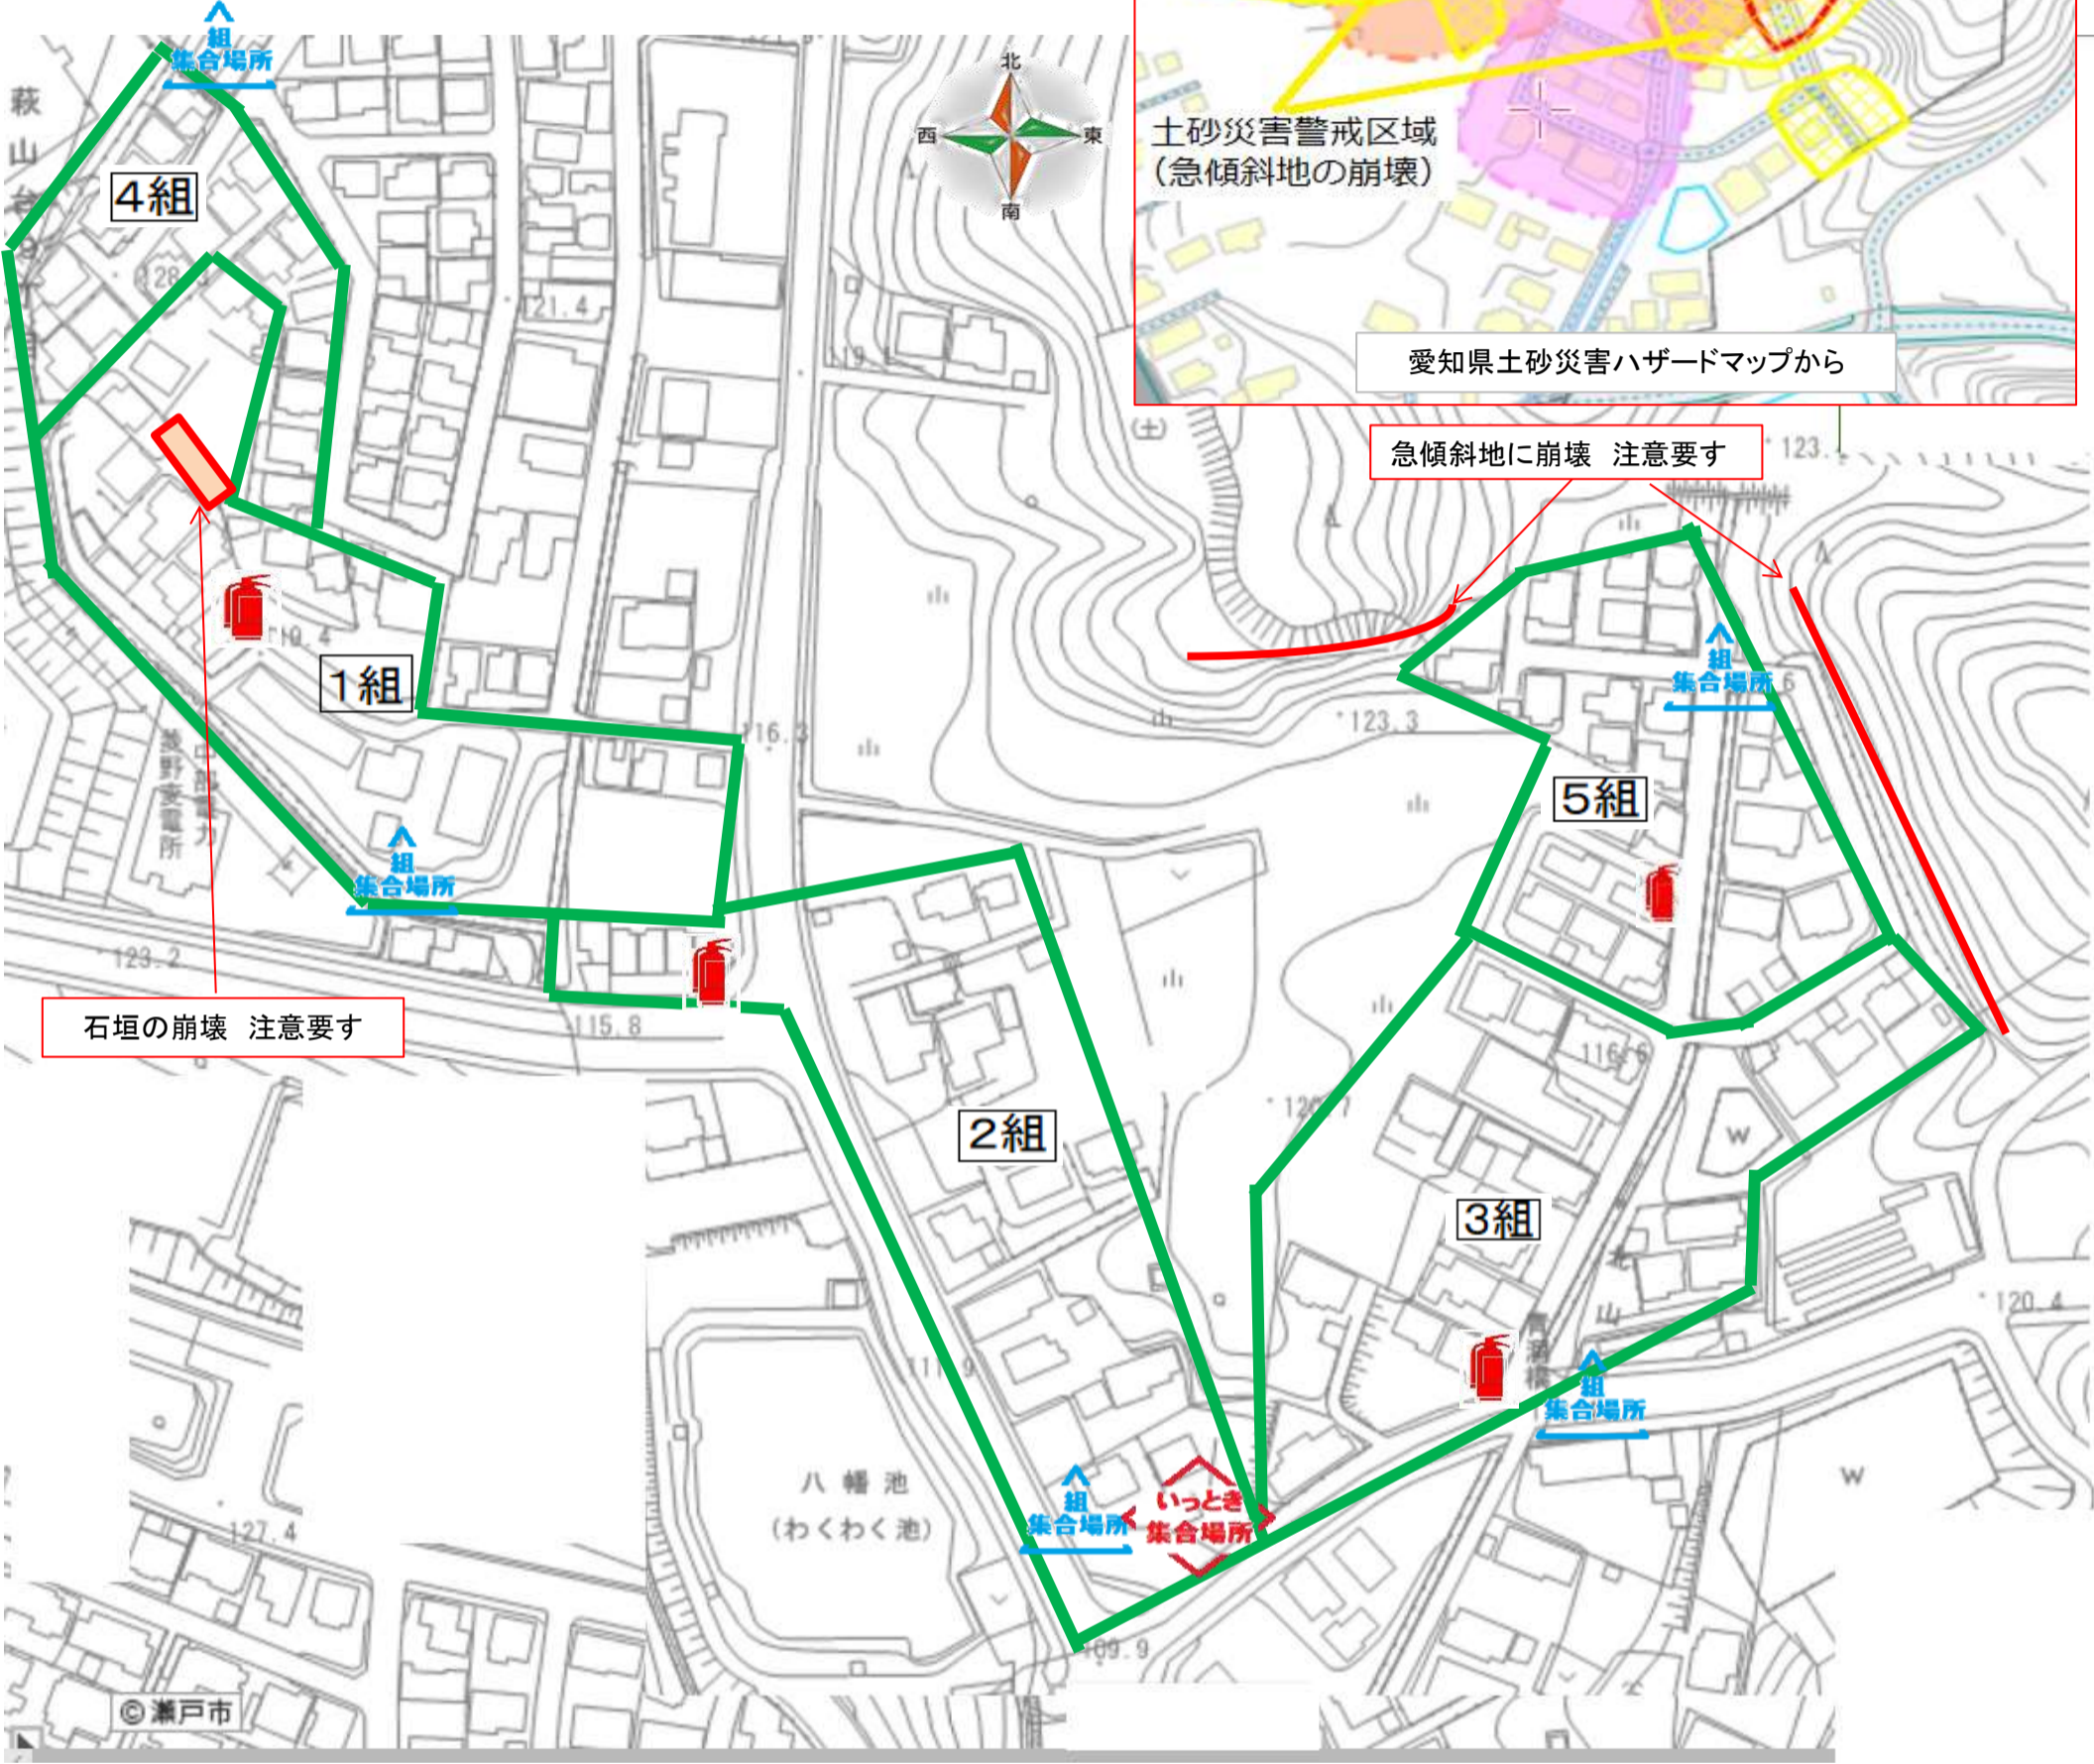

今林町 防災マップ

石田町 防災マップ

 組集合場所
組集合場所 (旧:一時避難場所)
組安否確認の為の集合場所

(いっときしゅうごうばしょ)

 いっとき集合場所
一時集合場所
町内全体の集合場所

 街頭消火器

 井戸

石田町1組2組3組8組9組の組集合場所は組域に設定せず、いっとき集合場所の位置とする。

大坂町 防災マップ

土砂災害ハザードマップから

 組集合場所 (旧:一時避難場所)
組安否確認の為の集合場所

 (いっときしゅうごうばしょ)
一時集合場所
町内全体の集合場所

 街頭消火器

 井戸

池田町 防災マップ

組集合場所 (旧:一時避難場所)
組安否確認の為の集合場所

(いっときしゅうごうばしょ)

一時集合場所
町内全体の集合場所

街頭消火器

井戸

矢形町 防災マップ

柳ヶ坪町 防災マップ

-  組集合場所 (旧:一時避難場所)
組安否確認の為の集合場所
-  (いつときしゅうごうばしょ)
一時集合場所
町内全体の集合場所
-  街頭消火器
-  井戸

北宝ヶ丘 防災マップ

南宝ヶ丘 防災マップ

組集合場所 (旧:一時避難場所)
組安否確認の為の集合場所

(いっときしゅうごうばしょ)
いっとき集合場所
町内全体の集合場所

街頭消火器

井戸 井戸

若宮町 防災マップ

若宮町の危険

- ①土砂災害危険地帯無し
- ②山口川近くの液状化現象危険少ない