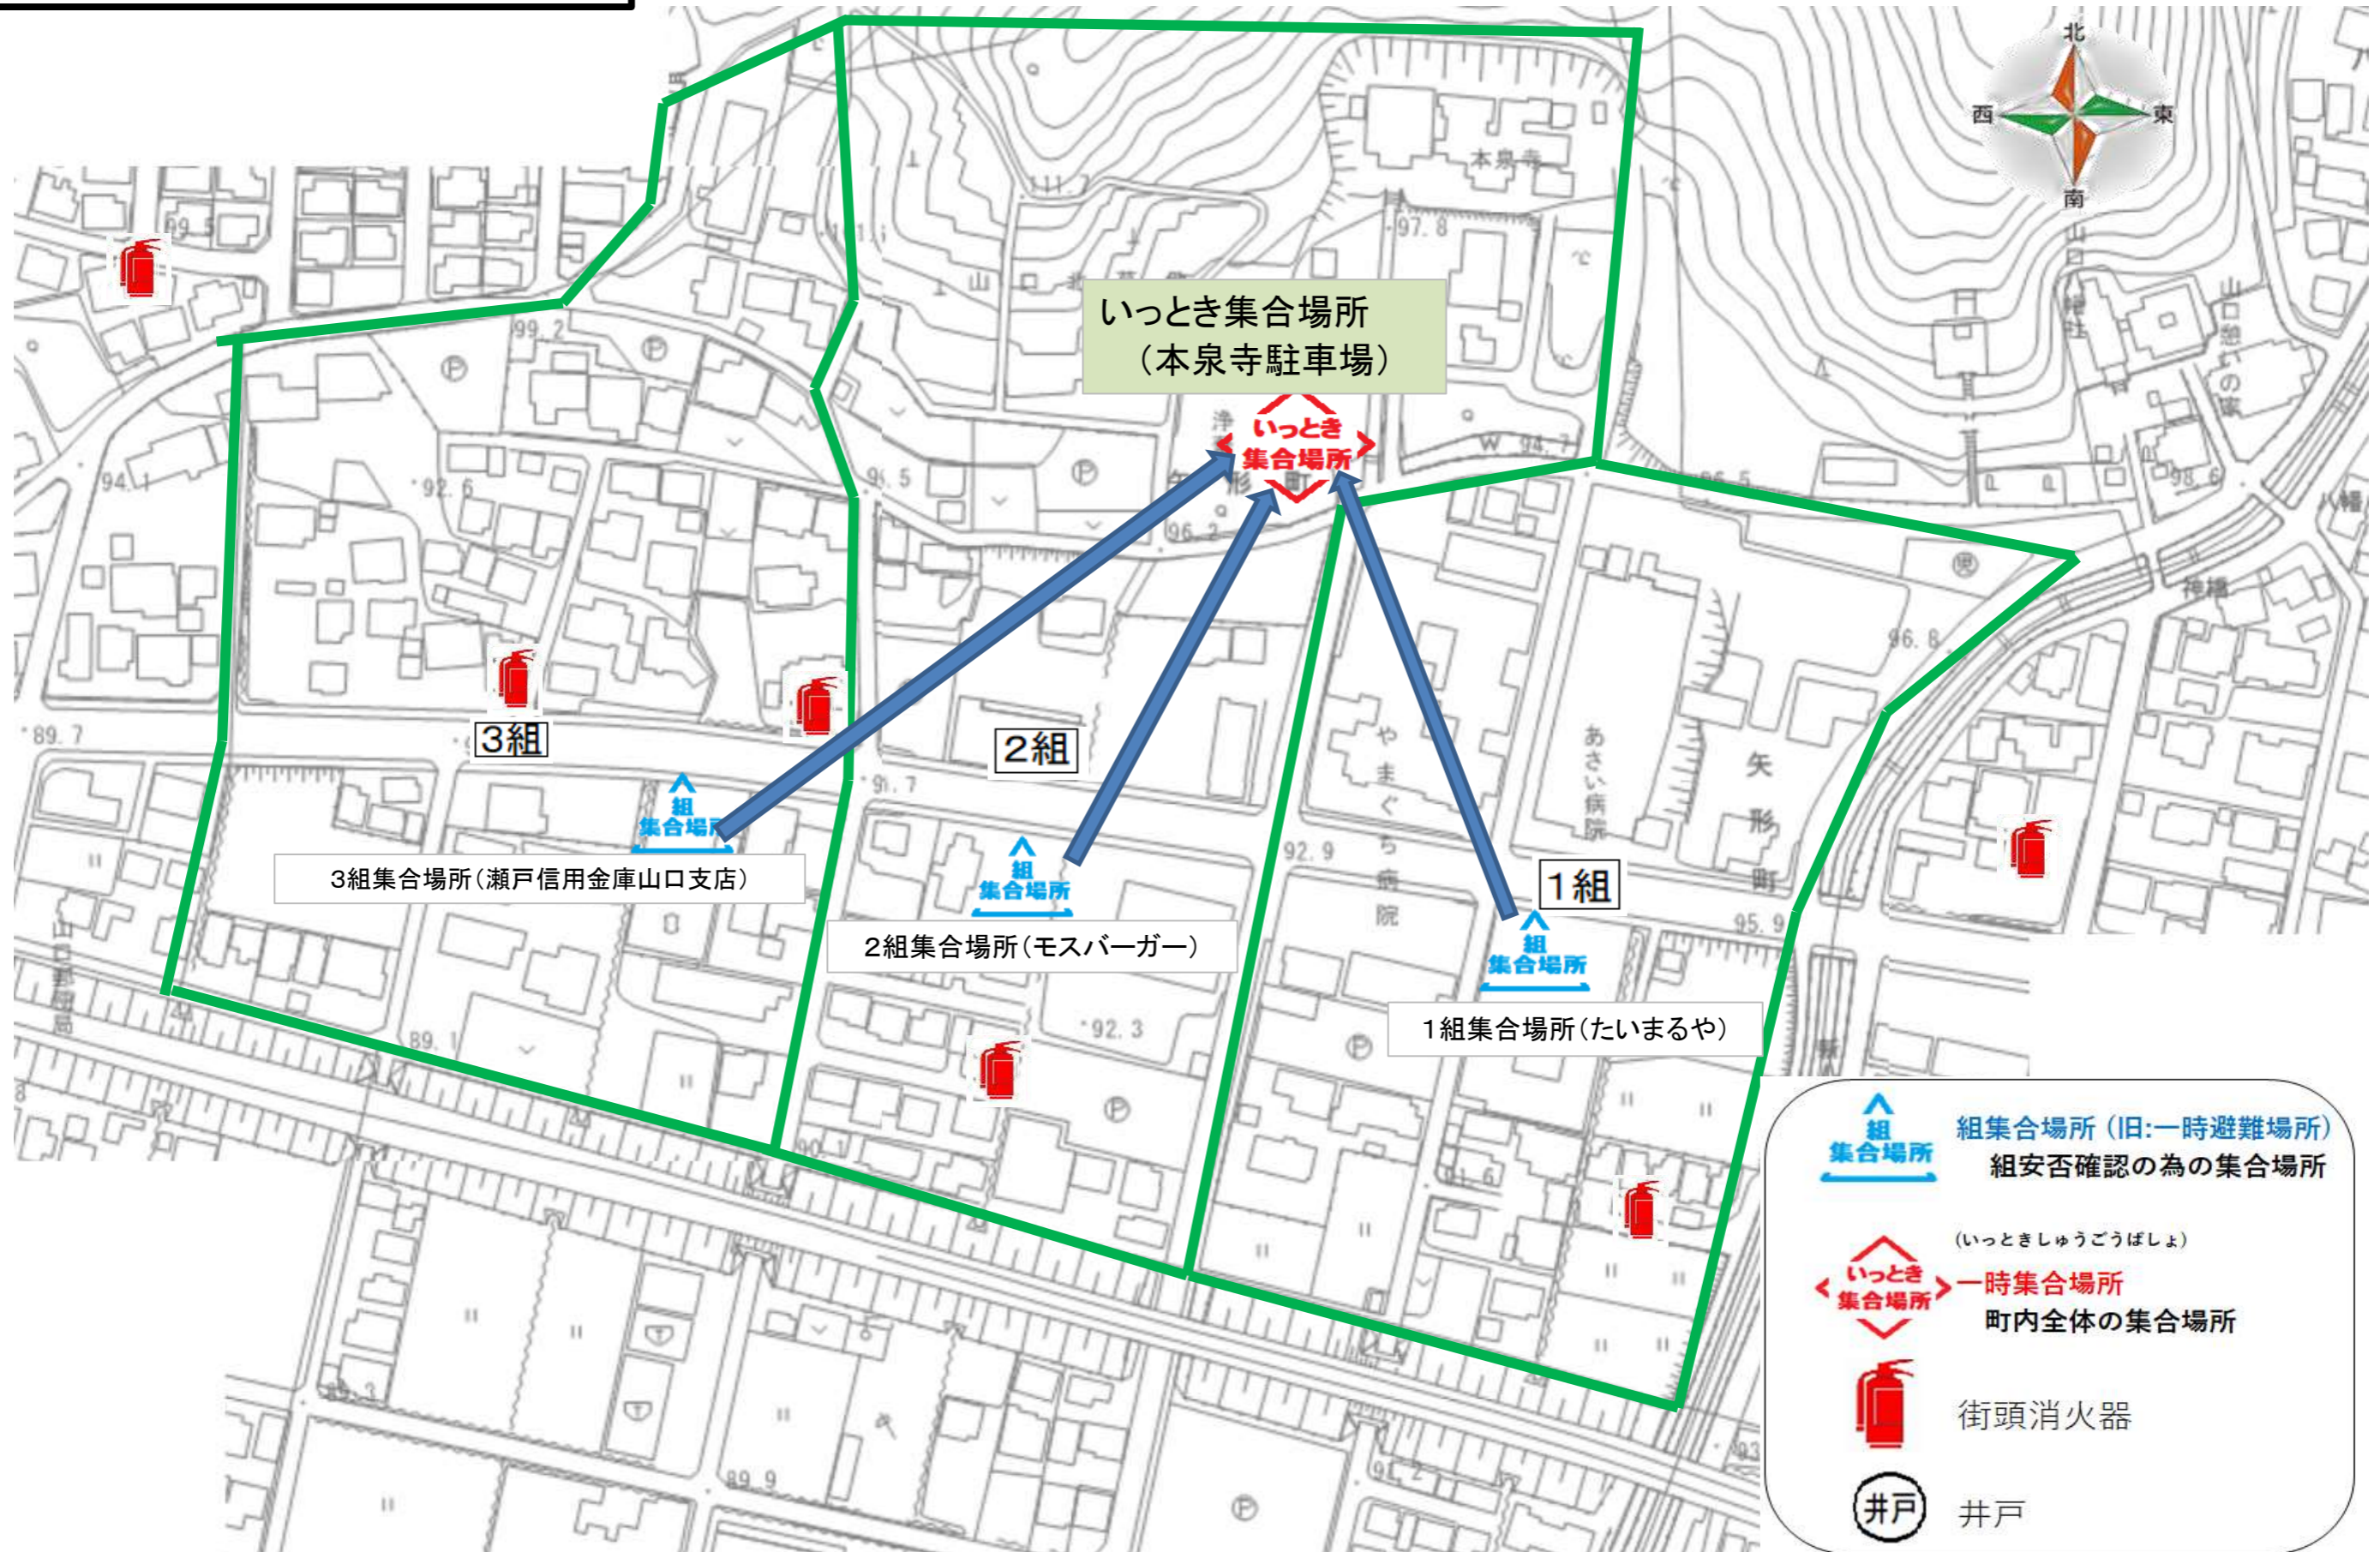

今林町 防災マップ

石田町 防災マップ

 組集合場所
組集合場所 (旧:一時避難場所)
組安否確認の為の集合場所

(いっときしゅうごうばしょ)

 いっとき集合場所
一時集合場所
町内全体の集合場所

 街頭消火器

 井戸

石田町1組2組3組8組9組の組集合場所は組域に設定せず、いっとき集合場所の位置とする。

大坂町 防災マップ

土砂災害ハザードマップから

 組集合場所 (旧:一時避難場所)
組安否確認の為の集合場所

 (いっときしゅうごうばしょ)
一時集合場所
町内全体の集合場所

 街頭消火器

 井戸

池田町 防災マップ

組集合場所 (旧:一時避難場所)
組安否確認の為の集合場所

(いっときしゅうごうばしょ)

一時集合場所
町内全体の集合場所

街頭消火器

井戸

矢形町 防災マップ

柳ヶ坪町 防災マップ

-  組集合場所 (旧:一時避難場所)
組安否確認の為の集合場所
-  (いつときしゅうごうばしょ)
一時集合場所
町内全体の集合場所
-  街頭消火器
-  井戸

北宝ヶ丘 防災マップ

南宝ヶ丘 防災マップ

組集合場所 (旧:一時避難場所)
組安否確認の為の集合場所

(いっときしゅうごうばしょ)
いっとき集合場所
町内全体の集合場所

街頭消火器

井戸 井戸

若宮町 防災マップ

若宮町の危険

- ①土砂災害危険地帯無し
- ②山口川近くの液状化現象危険少ない