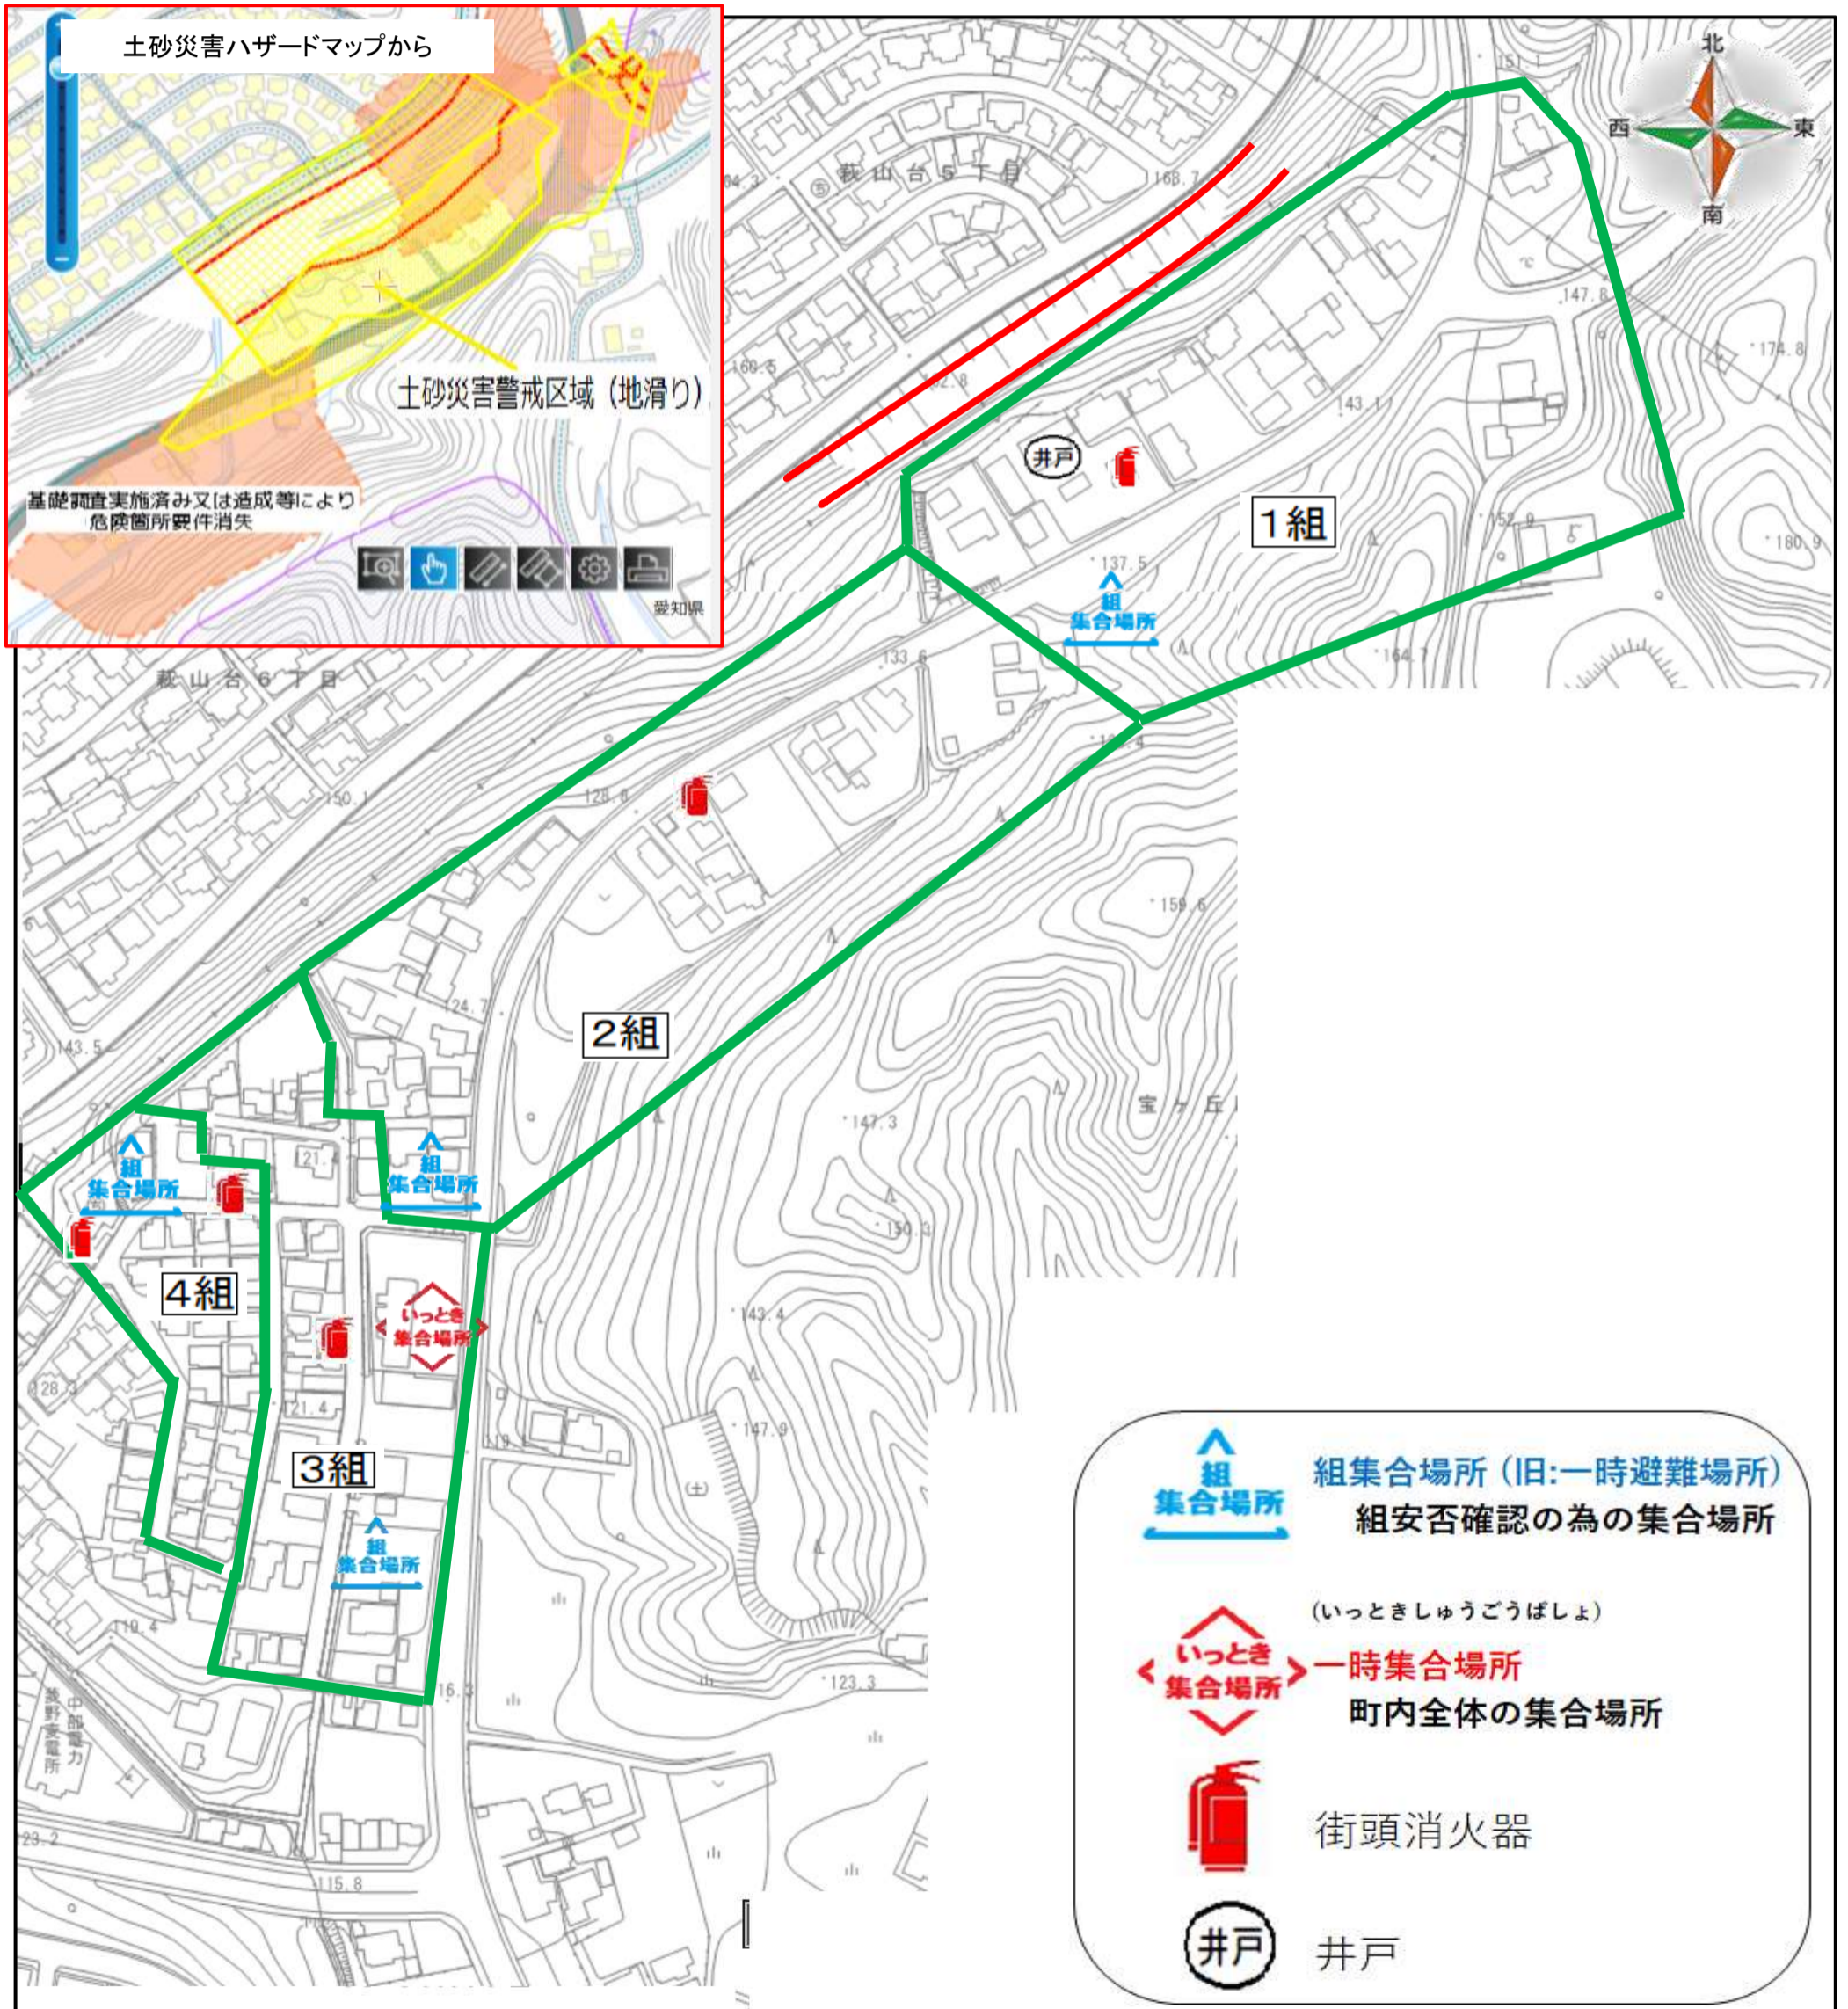

今林町 防災マップ

石田町 防災マップ

 組集合場所
組集合場所 (旧:一時避難場所)
組安否確認の為の集合場所

(いっときしゅうごうばしょ)

 いっとき集合場所
一時集合場所
町内全体の集合場所

 街頭消火器

 井戸

石田町1組2組3組8組9組の組集合場所は組域に設定せず、いっとき集合場所の位置とする。

大坂町 防災マップ

土砂災害ハザードマップから

 組集合場所 (旧:一時避難場所)
組安否確認の為の集合場所

 (いっときしゅうごうばしょ)
一時集合場所
町内全体の集合場所

 街頭消火器

 井戸

池田町 防災マップ

組集合場所 (旧:一時避難場所)
組安否確認の為の集合場所

(いっときしゅうごうばしょ)

一時集合場所
町内全体の集合場所

街頭消火器

井戸

矢形町 防災マップ

柳ヶ坪町 防災マップ

-  組集合場所 (旧:一時避難場所)
組安否確認の為の集合場所
-  (いつときしゅうごうばしょ)
一時集合場所
町内全体の集合場所
-  街頭消火器
-  井戸

北宝ヶ丘 防災マップ

南宝ヶ丘 防災マップ

組集合場所 (旧:一時避難場所)
組安否確認の為の集合場所

(いっときしゅうごうばしょ)
いっとき集合場所
町内全体の集合場所

街頭消火器

井戸 井戸

若宮町 防災マップ

若宮町の危険

- ①土砂災害危険地帯無し
- ②山口川近くの液状化現象危険少ない