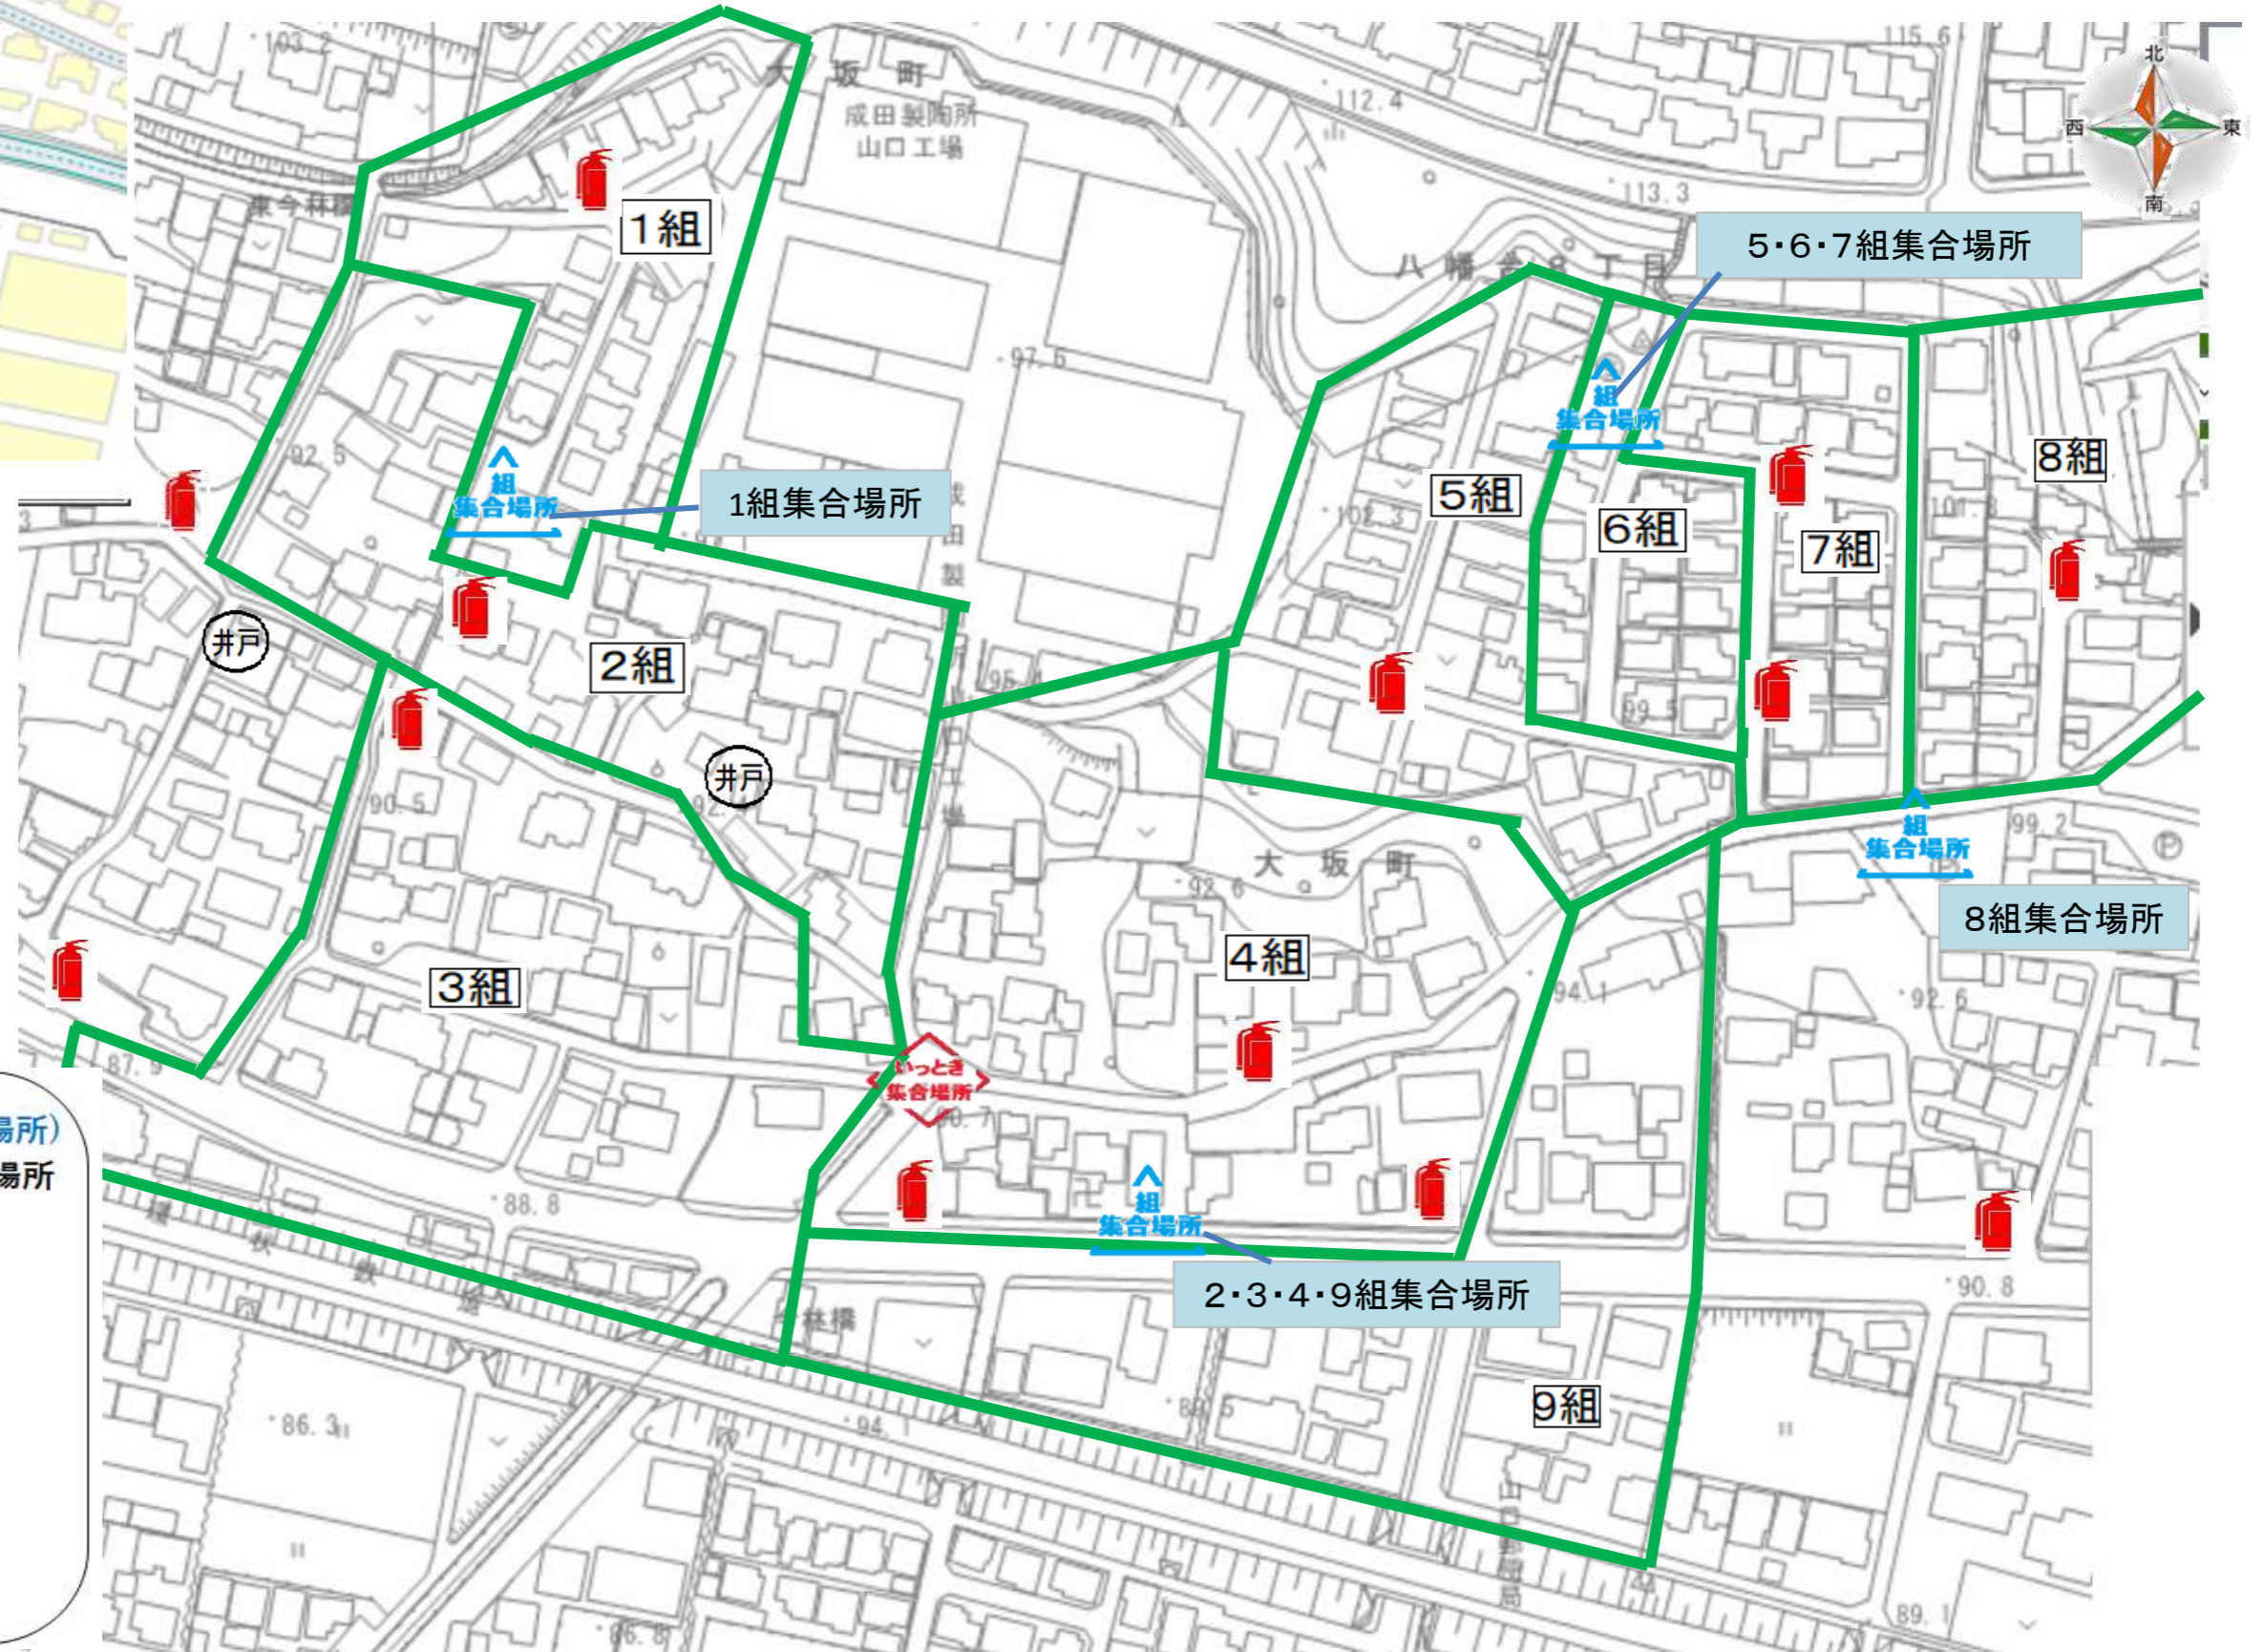

今林町 防災マップ

石田町 防災マップ

 組集合場所
組集合場所 (旧:一時避難場所)
組安否確認の為の集合場所

(いっときしゅうごうばしょ)

 いっとき集合場所
一時集合場所
町内全体の集合場所

 街頭消火器

 井戸

石田町1組2組3組8組9組の組集合場所は組域に設定せず、いっとき集合場所の位置とする。

大坂町 防災マップ

土砂災害ハザードマップから

 組集合場所 (旧:一時避難場所)
組安否確認の為の集合場所

 (いっときしゅうごうばしょ)
一時集合場所
町内全体の集合場所

 街頭消火器

 井戸

池田町 防災マップ

組集合場所 (旧:一時避難場所)
組安否確認の為の集合場所

(いっときしゅうごうばしょ)

一時集合場所
町内全体の集合場所

街頭消火器

井戸

矢形町 防災マップ

柳ヶ坪町 防災マップ

-  組集合場所 (旧:一時避難場所)
組安否確認の為の集合場所
-  (いつときしゅうごうばしょ)
一時集合場所
町内全体の集合場所
-  街頭消火器
-  井戸

北宝ヶ丘 防災マップ

南宝ヶ丘 防災マップ

組集合場所 (旧:一時避難場所)
組安否確認の為の集合場所

(いっときしゅうごうばしょ)
いっとき集合場所
町内全体の集合場所

街頭消火器

井戸 井戸

若宮町 防災マップ

若宮町の危険

- ①土砂災害危険地帯無し
- ②山口川近くの液状化現象危険少ない