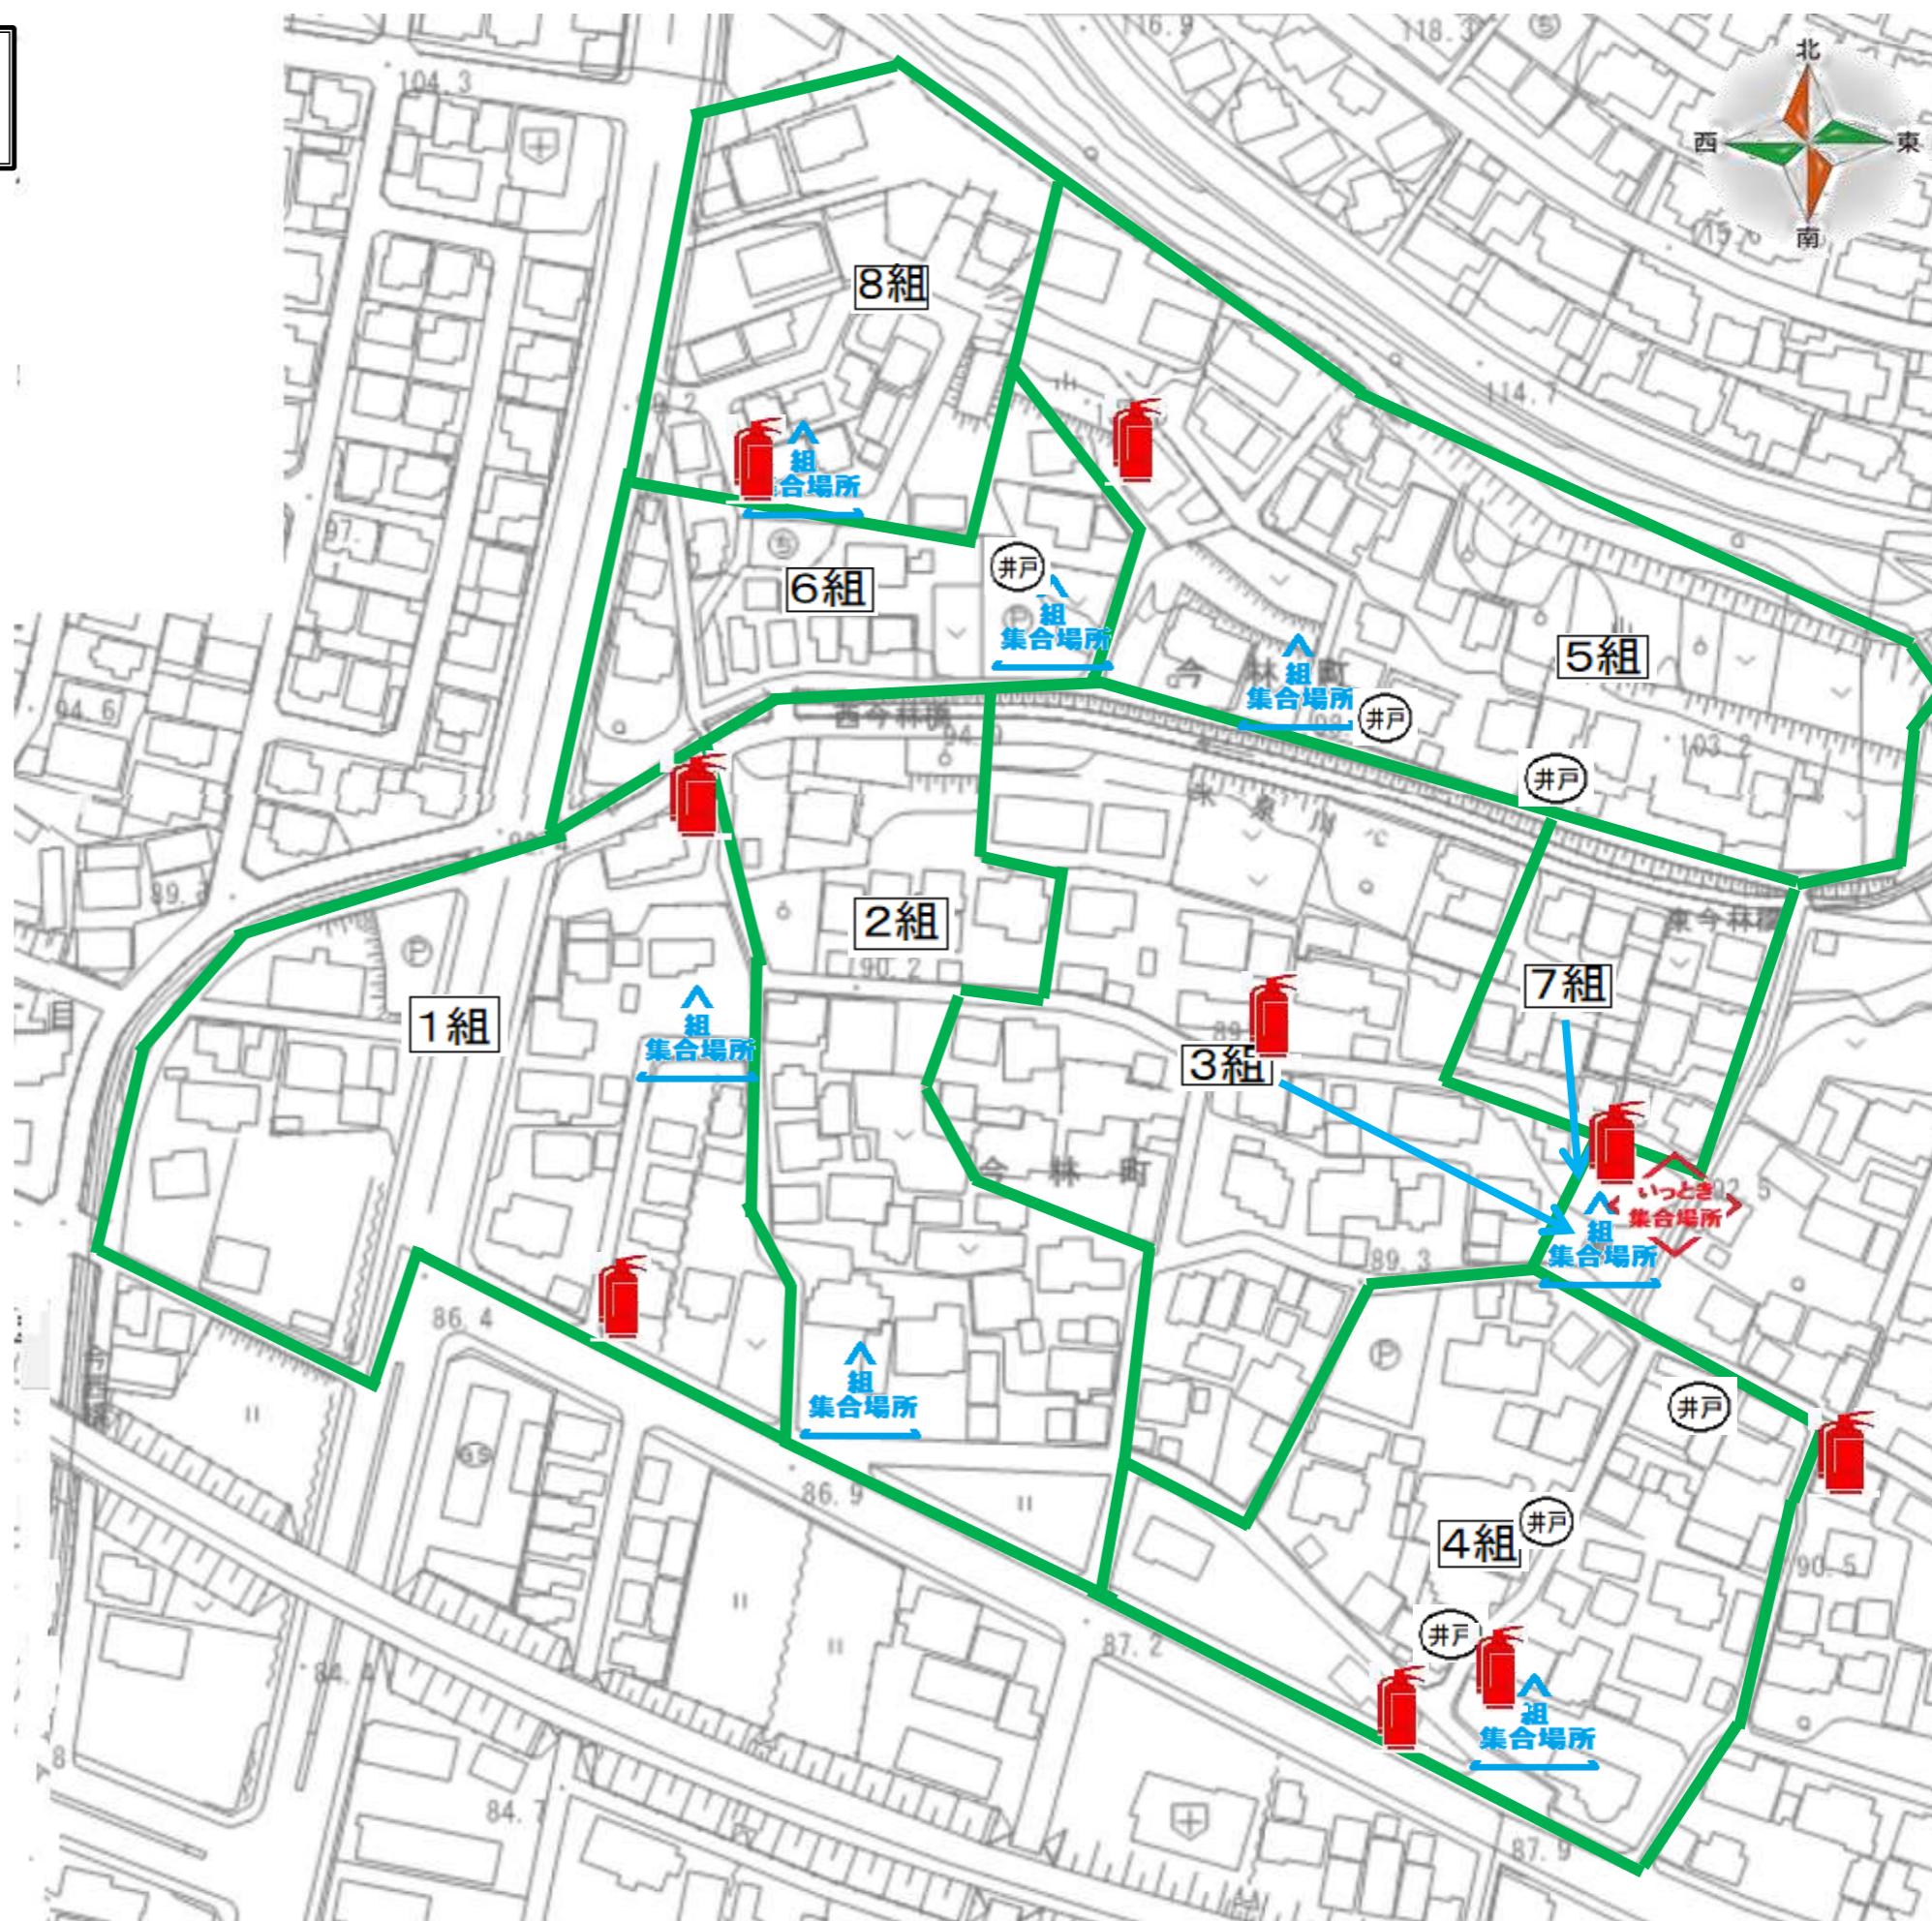

今林町 防災マップ

石田町 防災マップ

 組集合場所
組集合場所 (旧:一時避難場所)
組安否確認の為の集合場所

(いっときしゅうごうばしょ)

 いっとき集合場所
一時集合場所
町内全体の集合場所

 街頭消火器

 井戸

石田町1組2組3組8組9組の組集合場所は組域に設定せず、いっとき集合場所の位置とする。

大坂町 防災マップ

土砂災害ハザードマップから

 組集合場所 (旧:一時避難場所)
組安否確認の為の集合場所

 (いっときしゅうごうばしょ)
一時集合場所
町内全体の集合場所

 街頭消火器

 井戸

池田町 防災マップ

組集合場所 (旧:一時避難場所)
組安否確認の為の集合場所

(いっときしゅうごうばしょ)

一時集合場所
町内全体の集合場所

街頭消火器

井戸

矢形町 防災マップ

柳ヶ坪町 防災マップ

-  組集合場所 (旧:一時避難場所)
組安否確認の為の集合場所
-  (いつときしゅうごうばしょ)
一時集合場所
町内全体の集合場所
-  街頭消火器
-  井戸

北宝ヶ丘 防災マップ

南宝ヶ丘 防災マップ

組集合場所 (旧:一時避難場所)
組安否確認の為の集合場所

(いっときしゅうごうばしょ)
いっとき集合場所
町内全体の集合場所

街頭消火器

井戸 井戸

若宮町 防災マップ

若宮町の危険

- ①土砂災害危険地帯無し
- ②山口川近くの液状化現象危険少ない