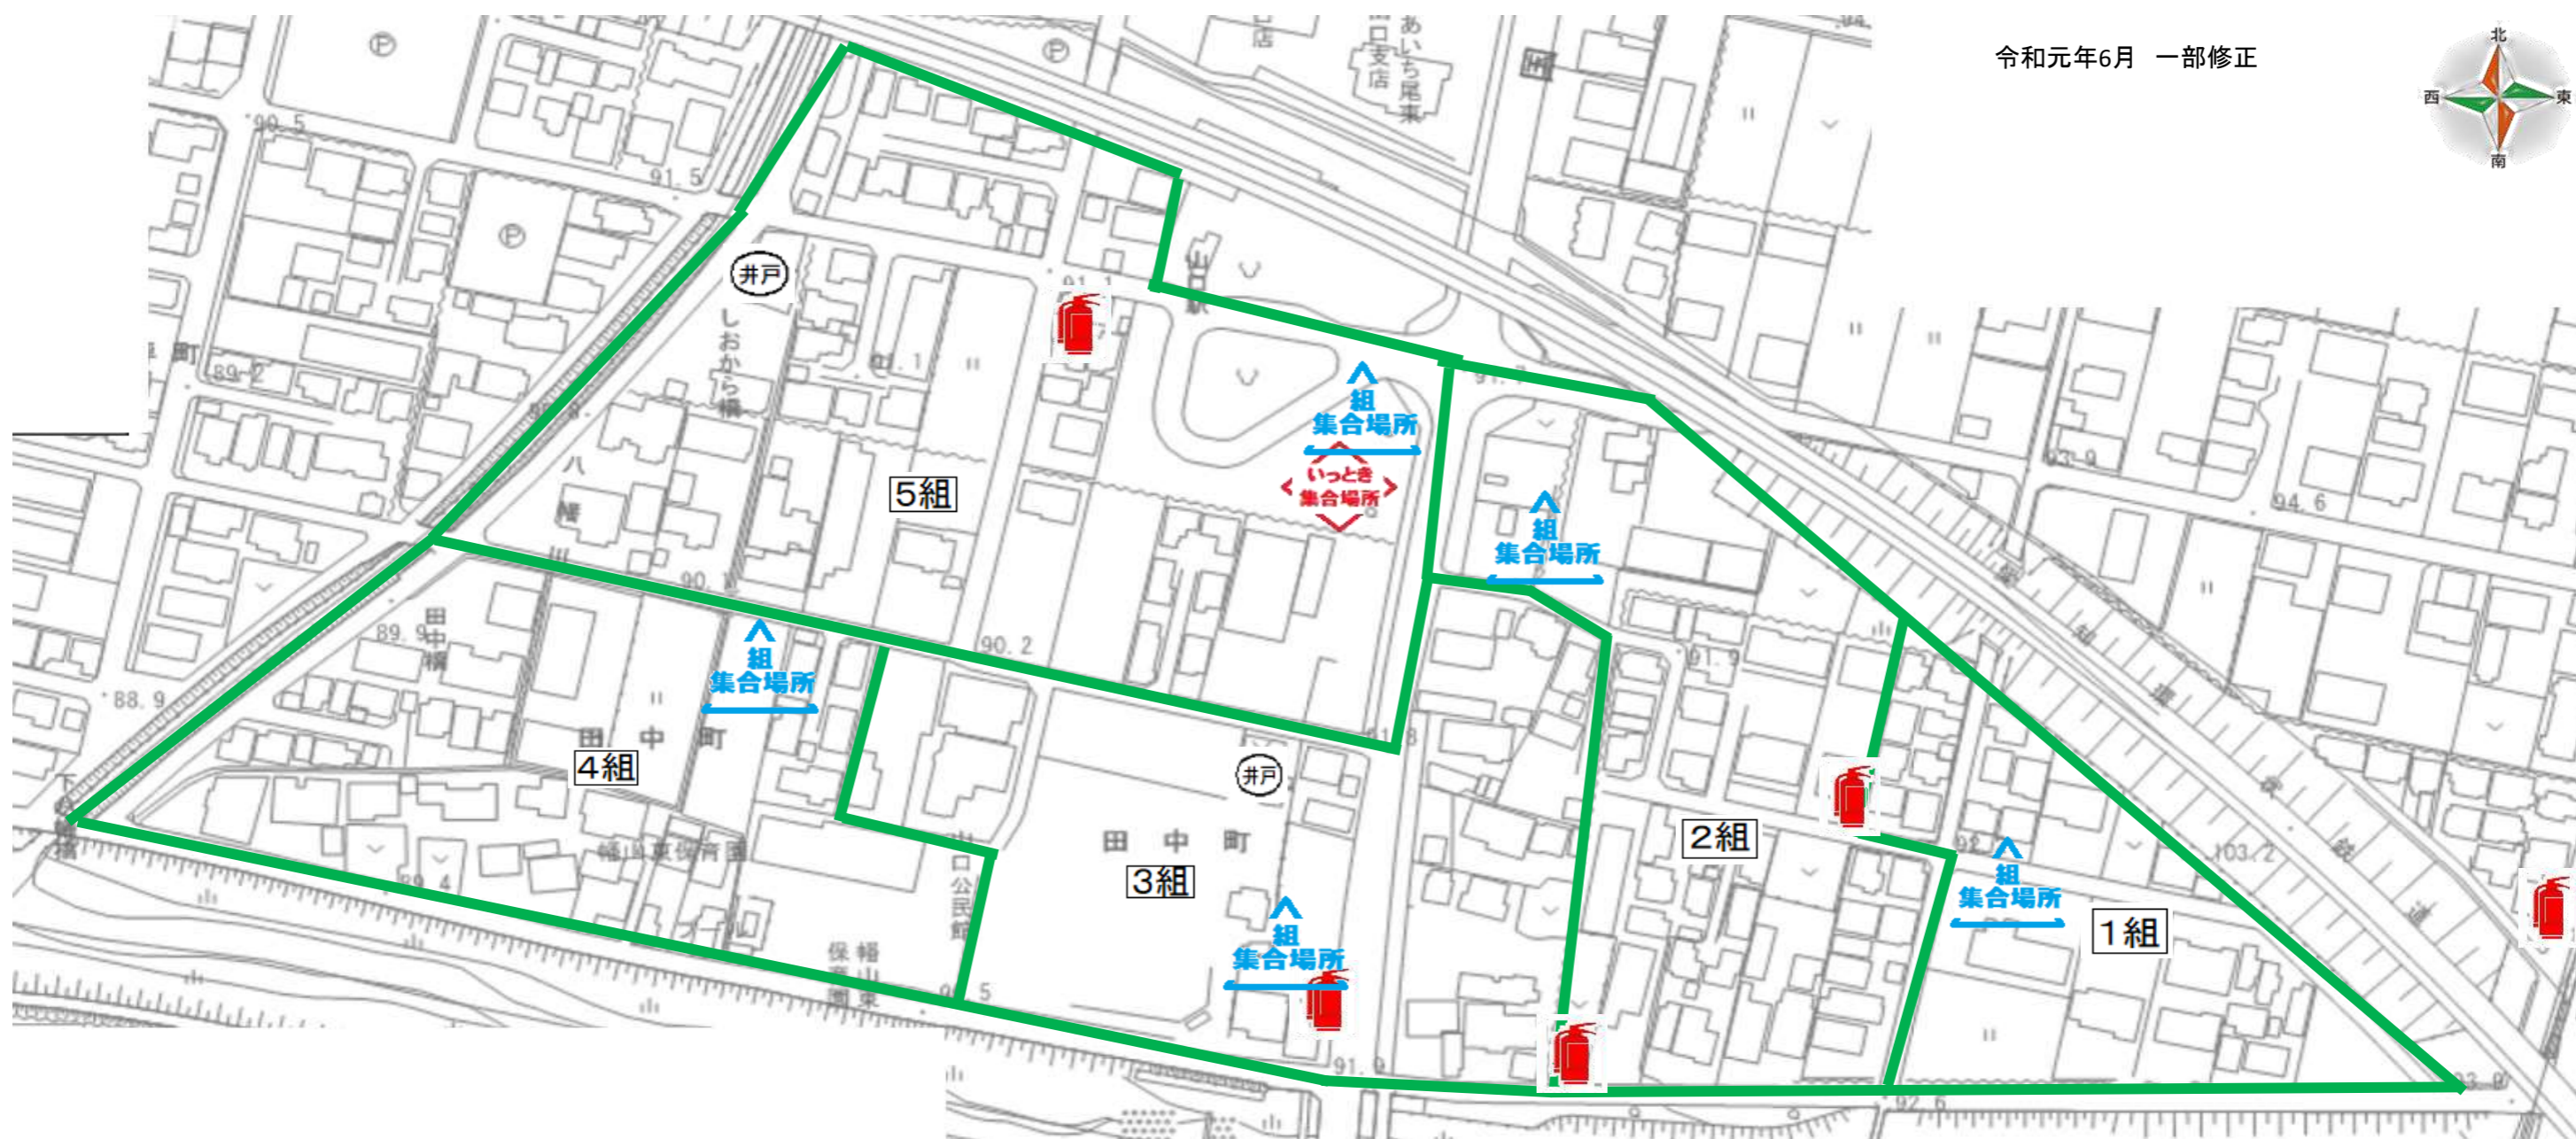

田中町防災マップ

組集合場所 (旧:一時避難場所)
組安否確認の為の集合場所

(いっときしゅうごうばしょ)

一時集合場所
町内全体の集合場所

街頭消火器

井戸

令和元年6月 一部修正