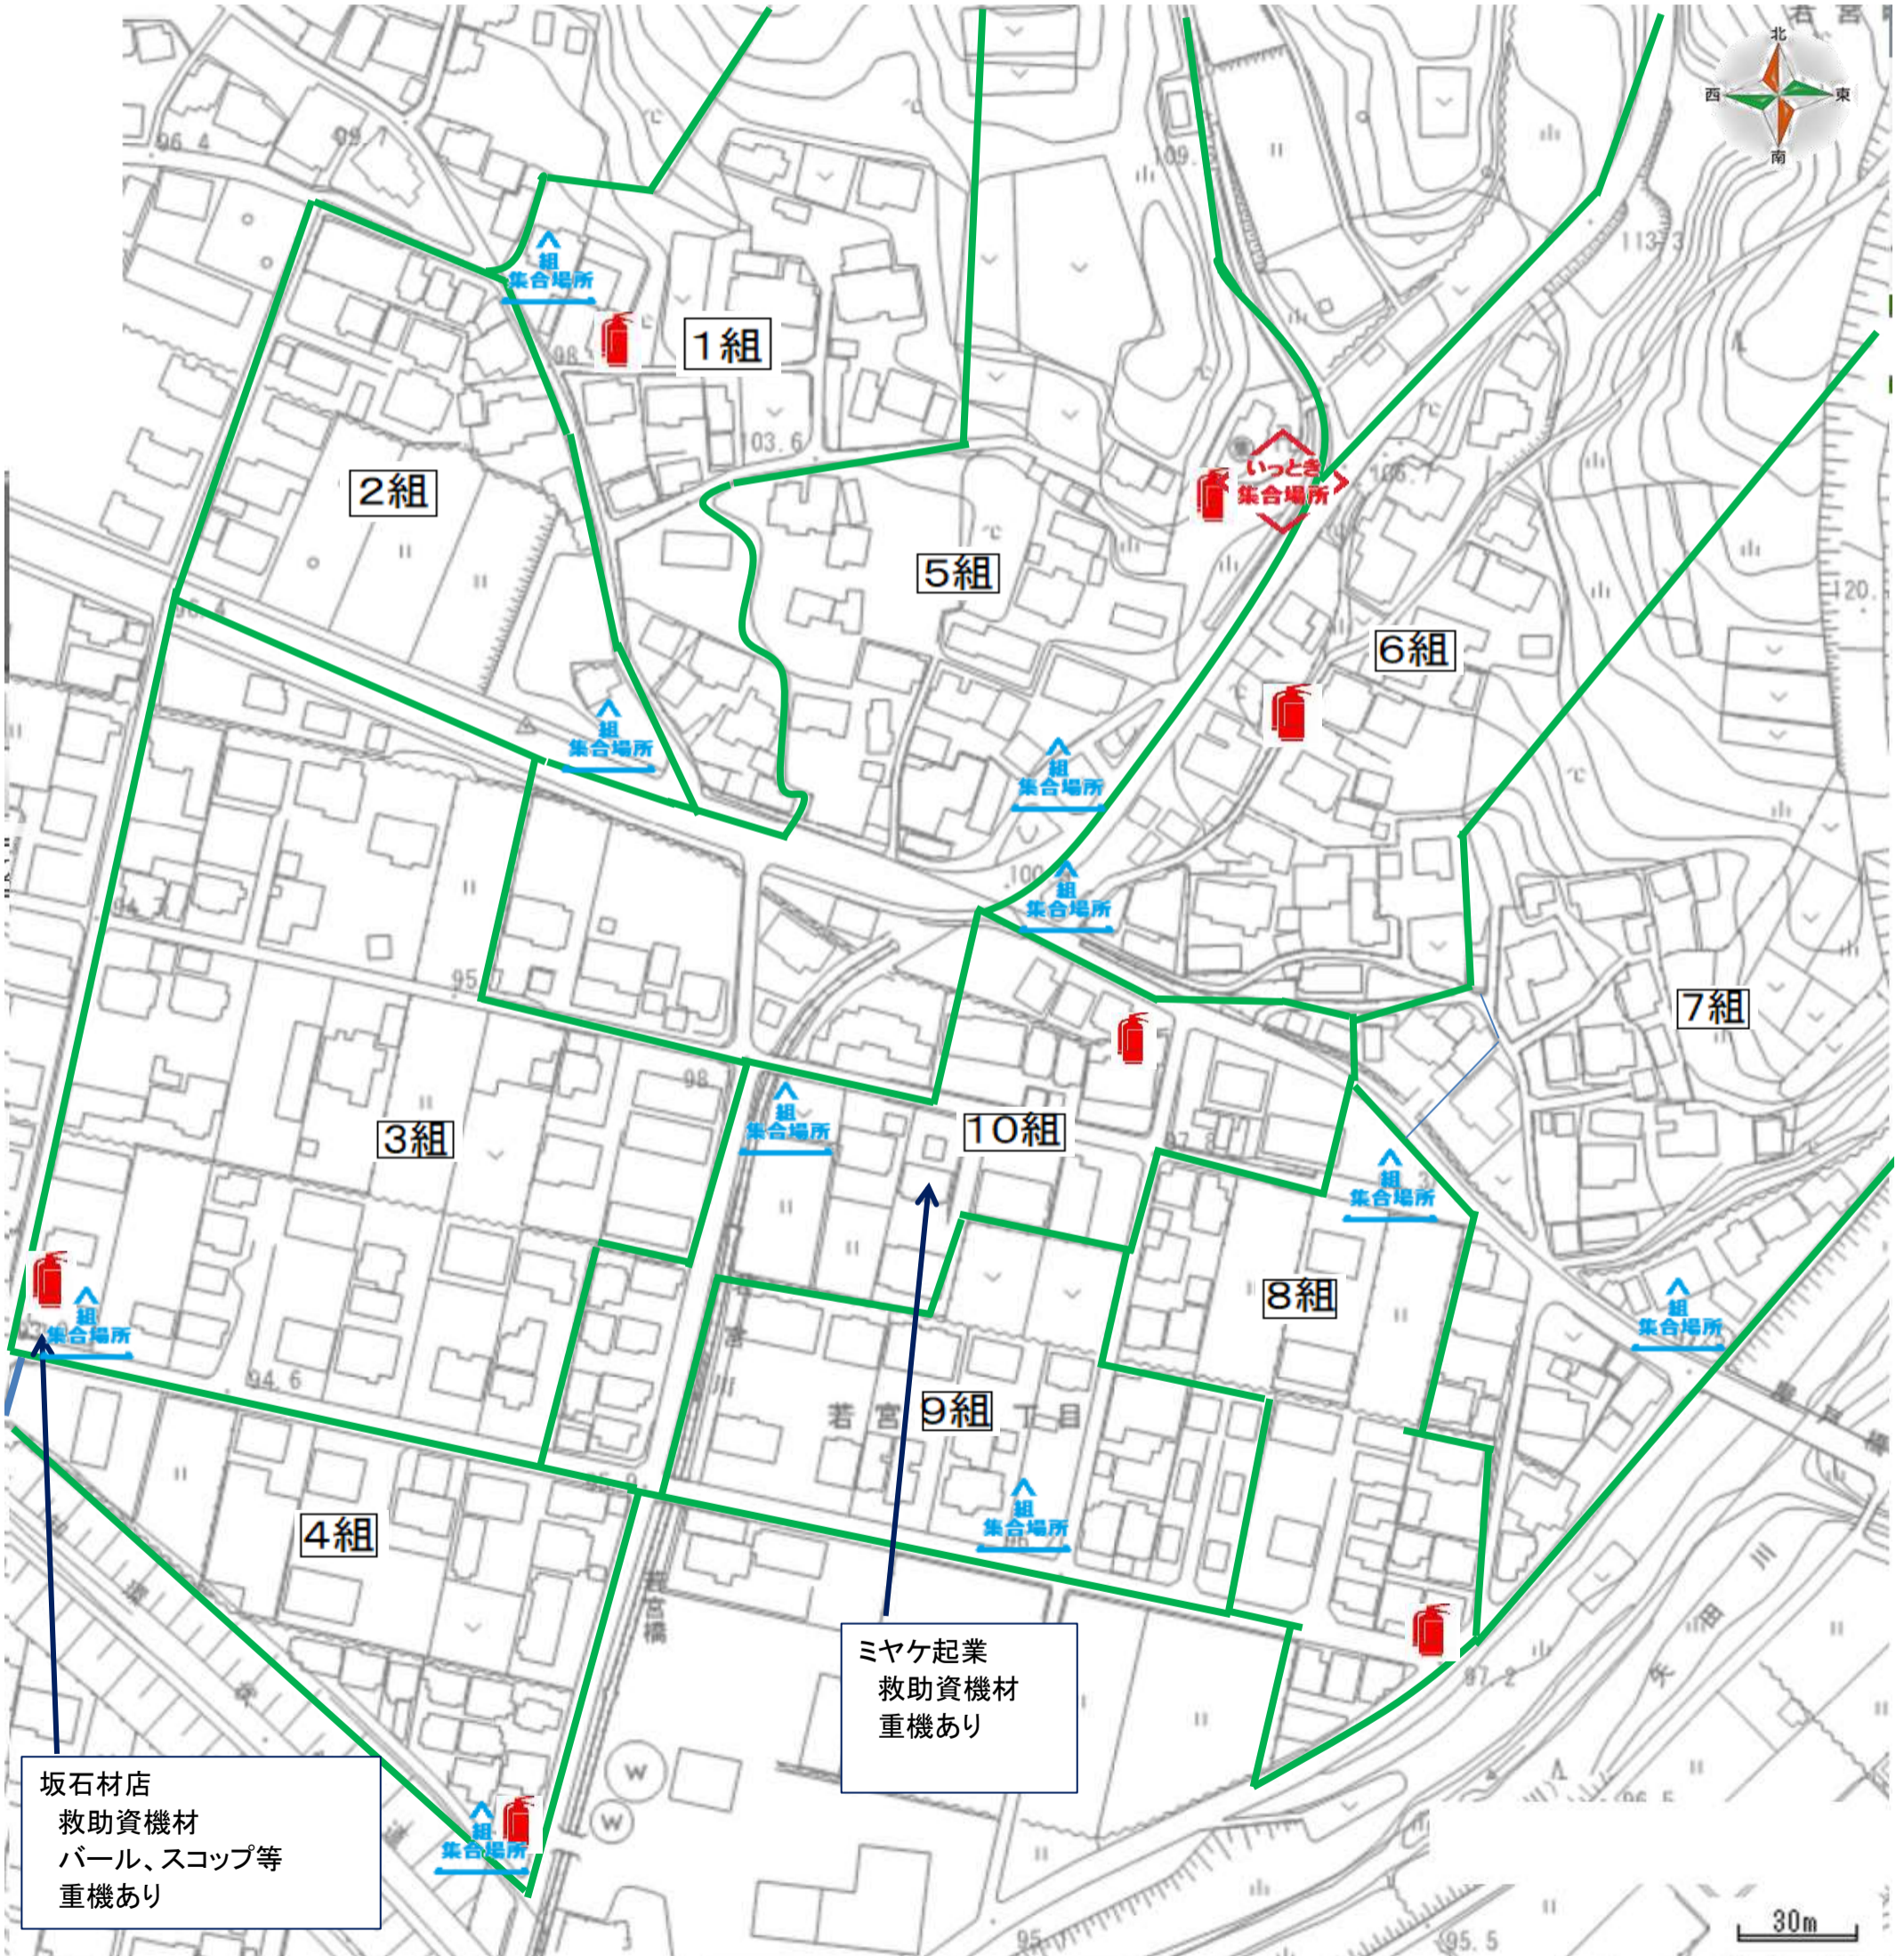

若宮町 防災マップ

若宮町の危険

- ①土砂災害危険地帯無し
- ②山口川近くの液状化現象危険少ない

組集合場所 (旧:一時避難場所)
組安否確認の為の集合場所

(いっときしゅうごうばしょ)

一時集合場所
町内全体の集合場所

街頭消火器

井戸

坂石材店
救助資機材
バール、スコップ等
重機あり

ミヤケ起業
救助資機材
重機あり