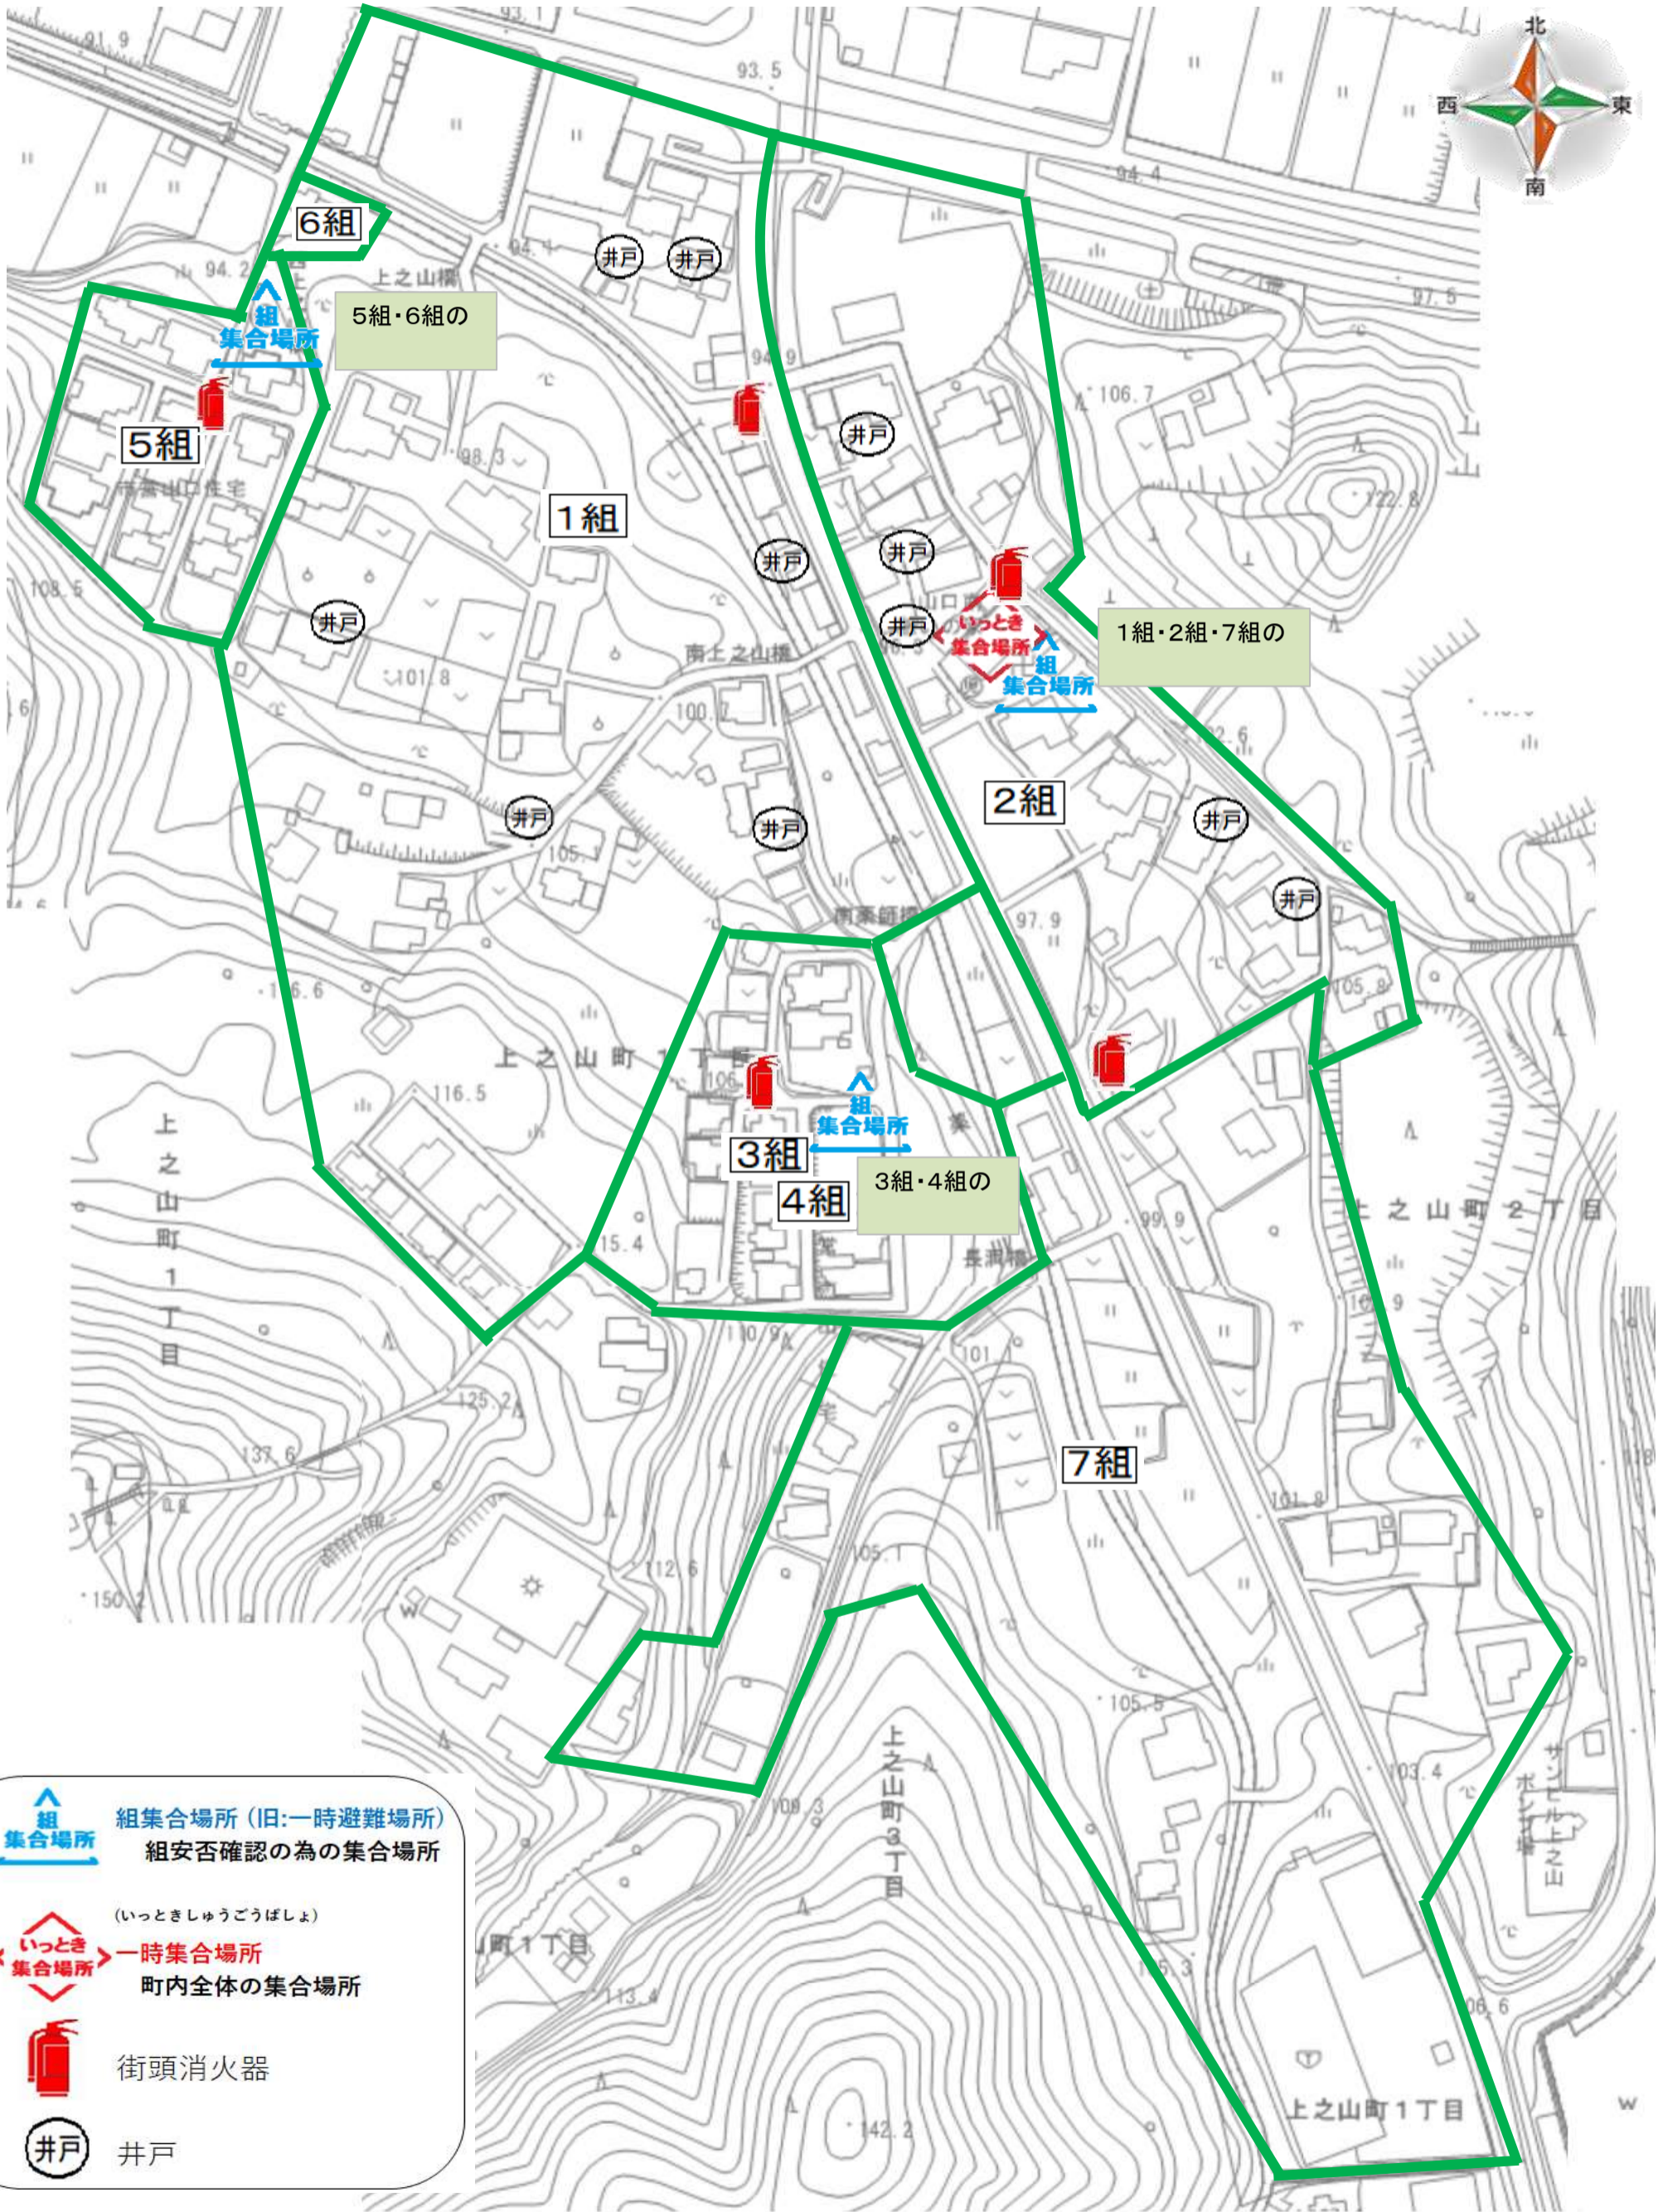

今林町 防災マップ

石田町 防災マップ

 組集合場所
組集合場所 (旧:一時避難場所)
組安否確認の為の集合場所

(いっときしゅうごうばしょ)

 いっとき集合場所
一時集合場所
町内全体の集合場所

 街頭消火器

 井戸

石田町1組2組3組8組9組の組集合場所は組域に設定せず、いっとき集合場所の位置とする。

南宝ヶ丘 防災マップ

組集合場所 (旧:一時避難場所)
組安否確認の為の集合場所

(いっときしゅうごうばしょ)
いっとき集合場所
町内全体の集合場所

街頭消火器

井戸 井戸

若宮町 防災マップ

若宮町の危険

- ①土砂災害危険地帯無し
- ②山口川近くの液状化現象危険少ない

井戸

令和元年6月 一部修正

掛下町内会 防災マップ

組集合場所 (旧:一時避難場所)
 組安否確認の為の集合場所

いっとき集合場所
 (いっときしゅうごうばしょ)
 一時集合場所
 町内全体の集合場所

 街頭消火器

 井戸

上之山町1・2丁目 防災マップ

 組集合場所 (旧:一時避難場所)
 組安否確認の為の集合場所

 (いっときしゅうごうばしょ)
 一時集合場所
 町内全体の集合場所

 街頭消火器

 井戸

大坪町 防災マップ

地域内の危険情報

山口川河川に近い範囲は、程度は低いものの液状化が指摘されている。
大坪町1組の組集合場所からいっとき集合場所へは、国道を横切ることとなり、通行車両に注意する。

4組の組集合場所はガードレールのない吉田川沿いであるため、参集時には河川転落に注意する。