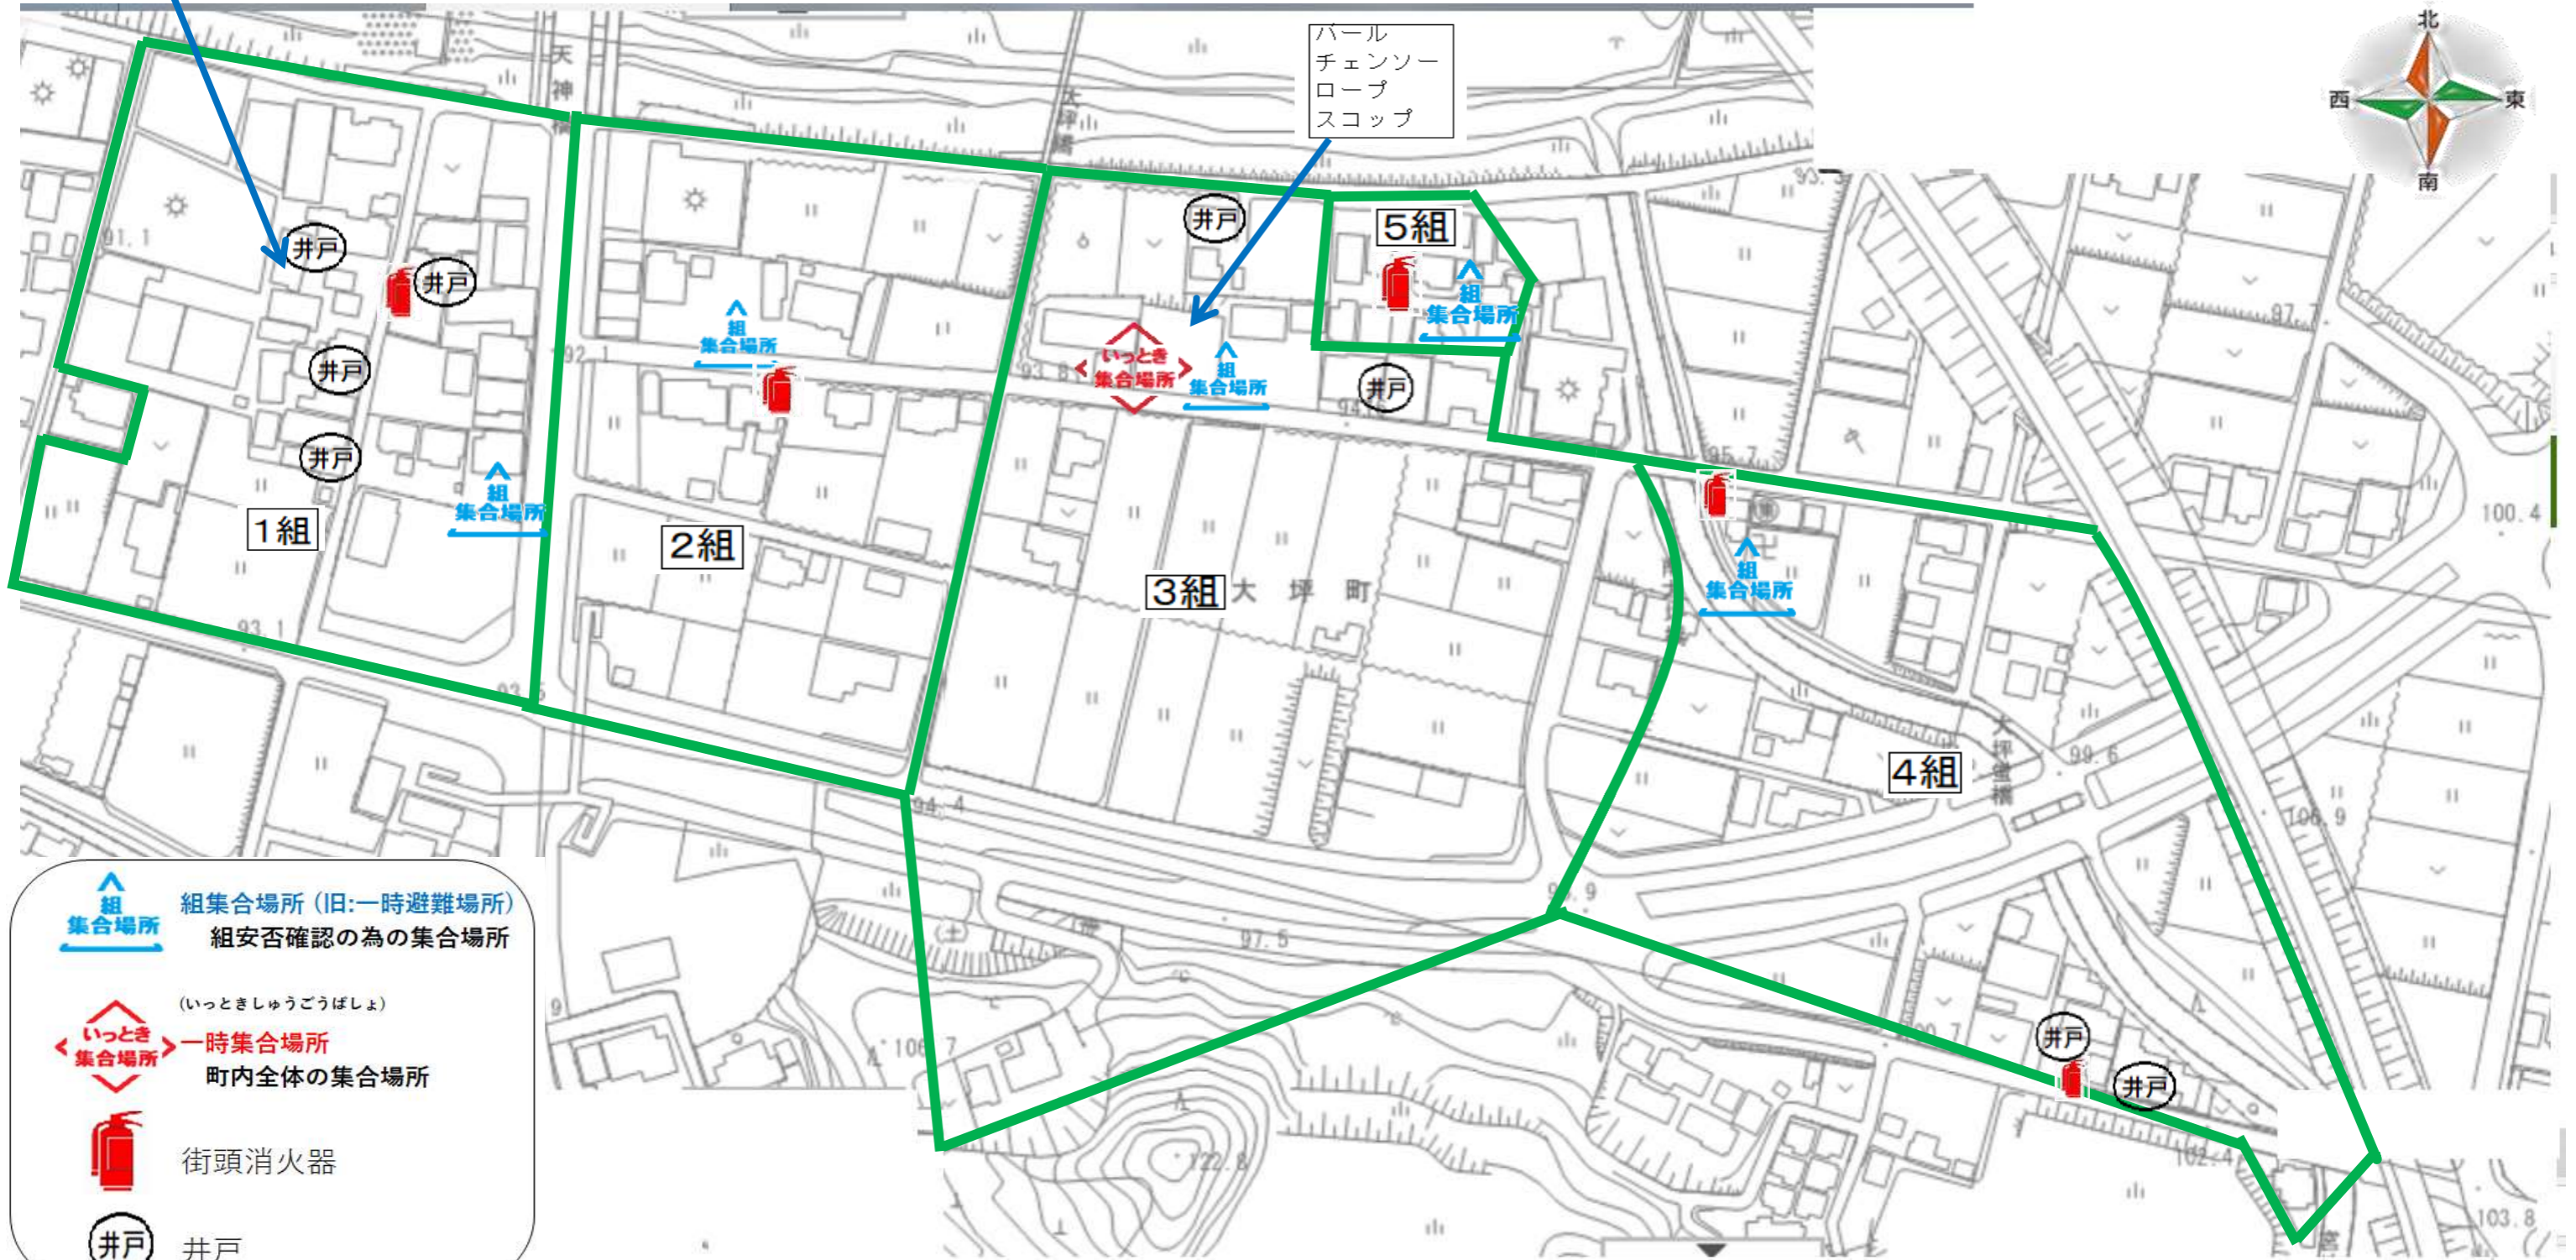

(いっときしゅうごうばしょ)

一時集合場所
町内全体の集合場所

街頭消火器

井戸

さくら公園  いっとき集合場所

サンヒル上之山(南)

サンヒル上之山(南)の組集合場所は、組長宅前路上とする。

吉野町 防災マップ

 組集合場所 (旧:一時避難場所)
 組安否確認の為の集合場所

 (いっときしゅうごうばしょ)
 一時集合場所
 町内全体の集合場所

 街頭消火器

 井戸

大坪町 防災マップ

地域内の危険情報

山口川河川に近い範囲は、程度は低いものの液状化が指摘されている。
大坪町1組の組集合場所からいっとき集合場所へは、国道を横切ることとなり、通行車両に注意する。

4組の組集合場所はガードレールのない吉田川沿いであるため、参集時には河川転落に注意する。

町内のいっとき集合場所に指定されている「消防団山口分団駐車場」は、緊急車両や参集者の出入りに留意する。

ハール
チェーンソー
ロープ
スコップ

組集合場所 (旧:一時避難場所)
組安否確認の為の集合場所

(いっときしゅうごうばしょ)

いっとき集合場所
町内全体の集合場所

街頭消火器

井戸 井戸