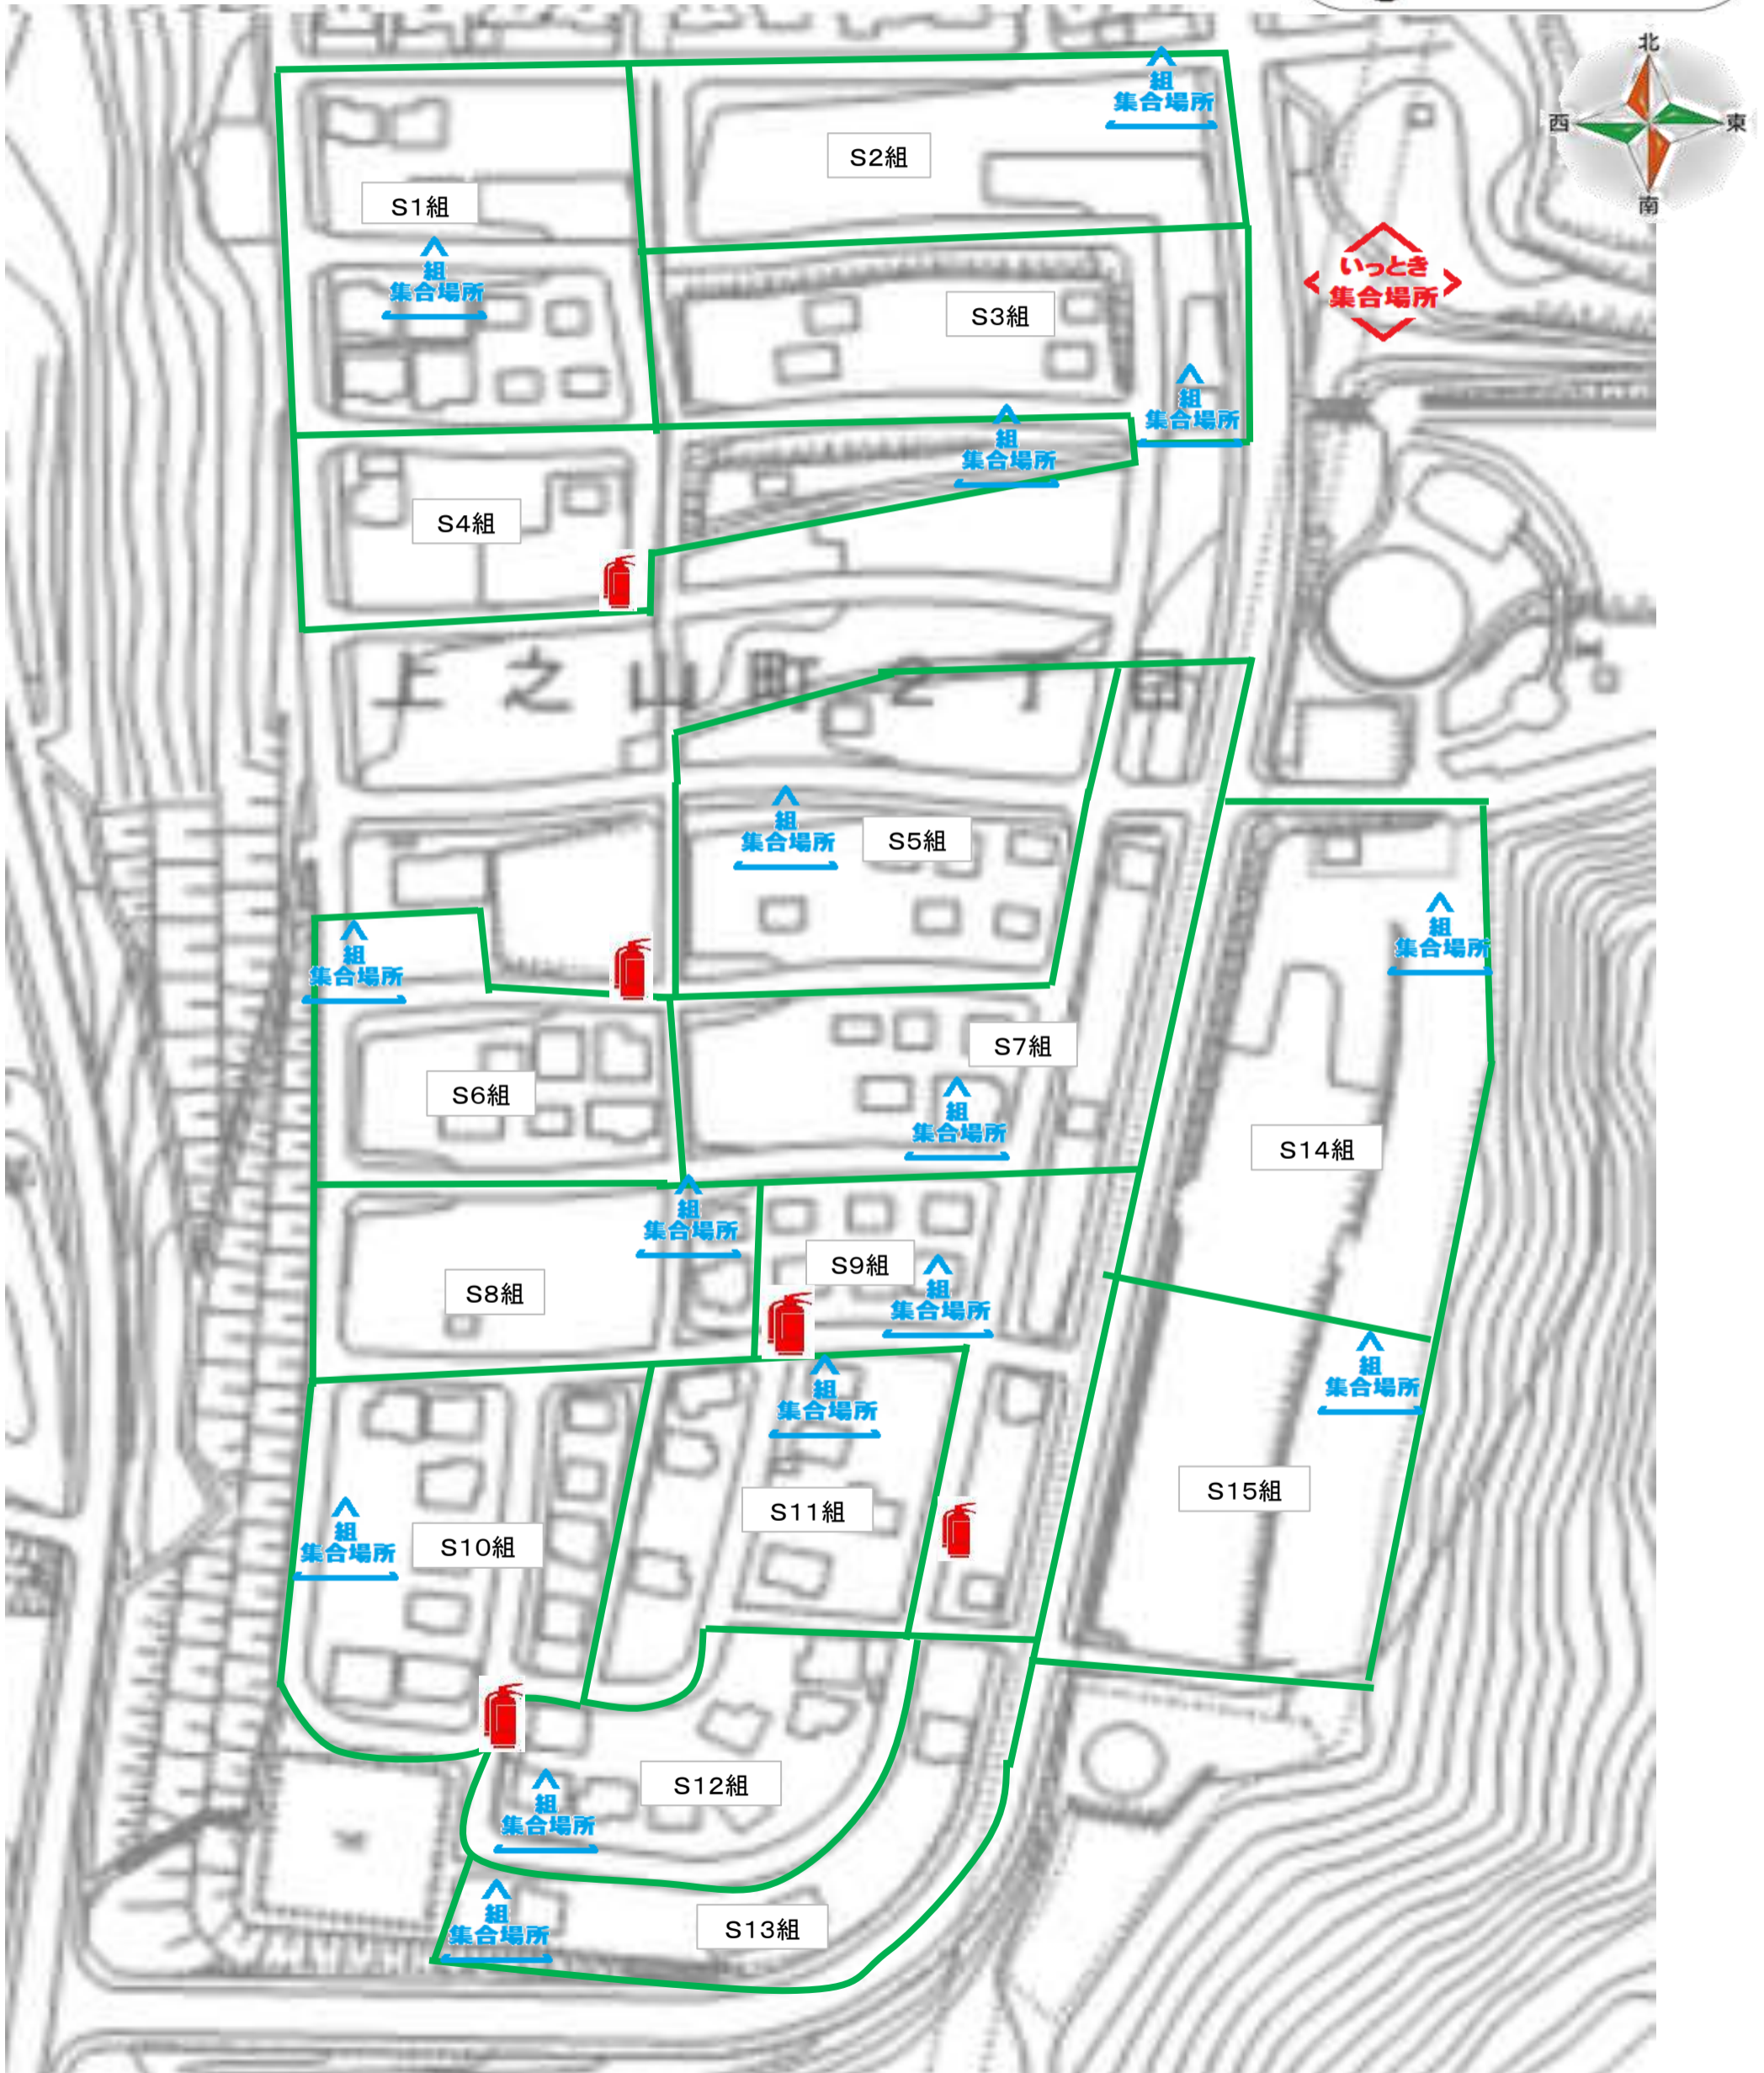

今林町 防災マップ

石田町 防災マップ

 組集合場所
組集合場所 (旧:一時避難場所)
組安否確認の為の集合場所

(いっときしゅうごうばしょ)

 いっとき集合場所
一時集合場所
町内全体の集合場所

 街頭消火器

 井戸

石田町1組2組3組8組9組の組集合場所は組域に設定せず、いっとき集合場所の位置とする。

街頭消火器

井戸

土砂災害警戒区域 (地滑り)

基礎調査実施済み又は造成等により
危険箇所要件消失

愛知県土砂災害ハザードマップから

サンヒル上之山(北)

各組の組集合場所は、組長宅前とする。

組集合場所 (旧:一時避難場所)
組安否確認の為の集合場所

(いっときしゅうごうばしょ)

一時集合場所
町内全体の集合場所

街頭消火器

井戸

さくら公園  いっとき集合場所

サンヒル上之山(南)

サンヒル上之山(南)の組集合場所は、組長宅前路上とする。

吉野町 防災マップ

 組集合場所 (旧:一時避難場所)
 組安否確認の為の集合場所

 (いっときしゅうごうばしょ)
 一時集合場所
 町内全体の集合場所

 街頭消火器

 井戸

大坪町 防災マップ

地域内の危険情報

山口川河川に近い範囲は、程度は低いものの液状化が指摘されている。
大坪町1組の組集合場所からいっとき集合場所へは、国道を横切ることとなり、通行車両に注意する。

4組の組集合場所はガードレールのない吉田川沿いであるため、参集時には河川転落に注意する。