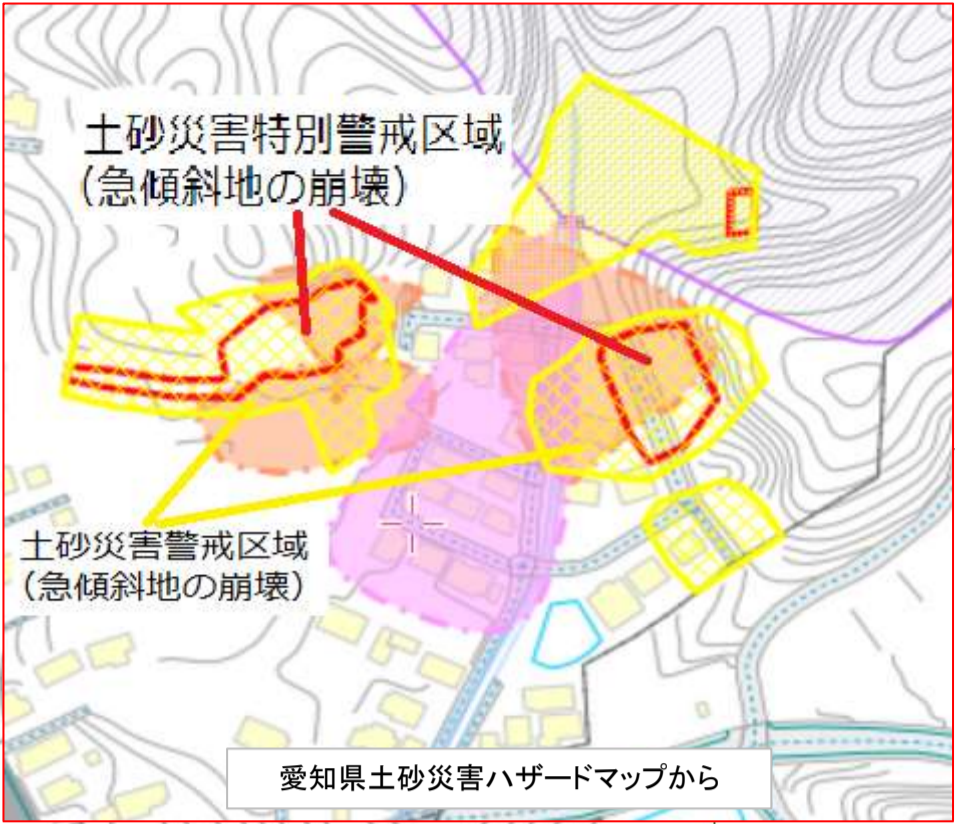

今林町 防災マップ

石田町 防災マップ

 組集合場所
組集合場所 (旧:一時避難場所)
組安否確認の為の集合場所

(いっときしゅうごうばしょ)

 いっとき集合場所
一時集合場所
町内全体の集合場所

 街頭消火器

 井戸

石田町1組2組3組8組9組の組集合場所は組域に設定せず、いっとき集合場所の位置とする。

大坂町 防災マップ

土砂災害ハザードマップから

 組集合場所 (旧:一時避難場所)
組安否確認の為の集合場所

 (いっときしゅうごうばしょ)
一時集合場所
町内全体の集合場所

 街頭消火器

 井戸

池田町 防災マップ

組集合場所 (旧:一時避難場所)
組安否確認の為の集合場所

(いっときしゅうごうばしょ)

一時集合場所
町内全体の集合場所

街頭消火器

井戸

矢形町 防災マップ

柳ヶ坪町 防災マップ

-  組集合場所 (旧:一時避難場所)
組安否確認の為の集合場所
-  (いつときしゅうごうばしょ)
一時集合場所
町内全体の集合場所
-  街頭消火器
-  井戸

北宝ヶ丘 防災マップ

南宝ヶ丘 防災マップ

組集合場所 (旧:一時避難場所)
組安否確認の為の集合場所

(いっときしゅうごうばしょ)
いっとき集合場所
町内全体の集合場所

街頭消火器

井戸 井戸

若宮町 防災マップ

若宮町の危険

- ①土砂災害危険地帯無し
- ②山口川近くの液状化現象危険少ない