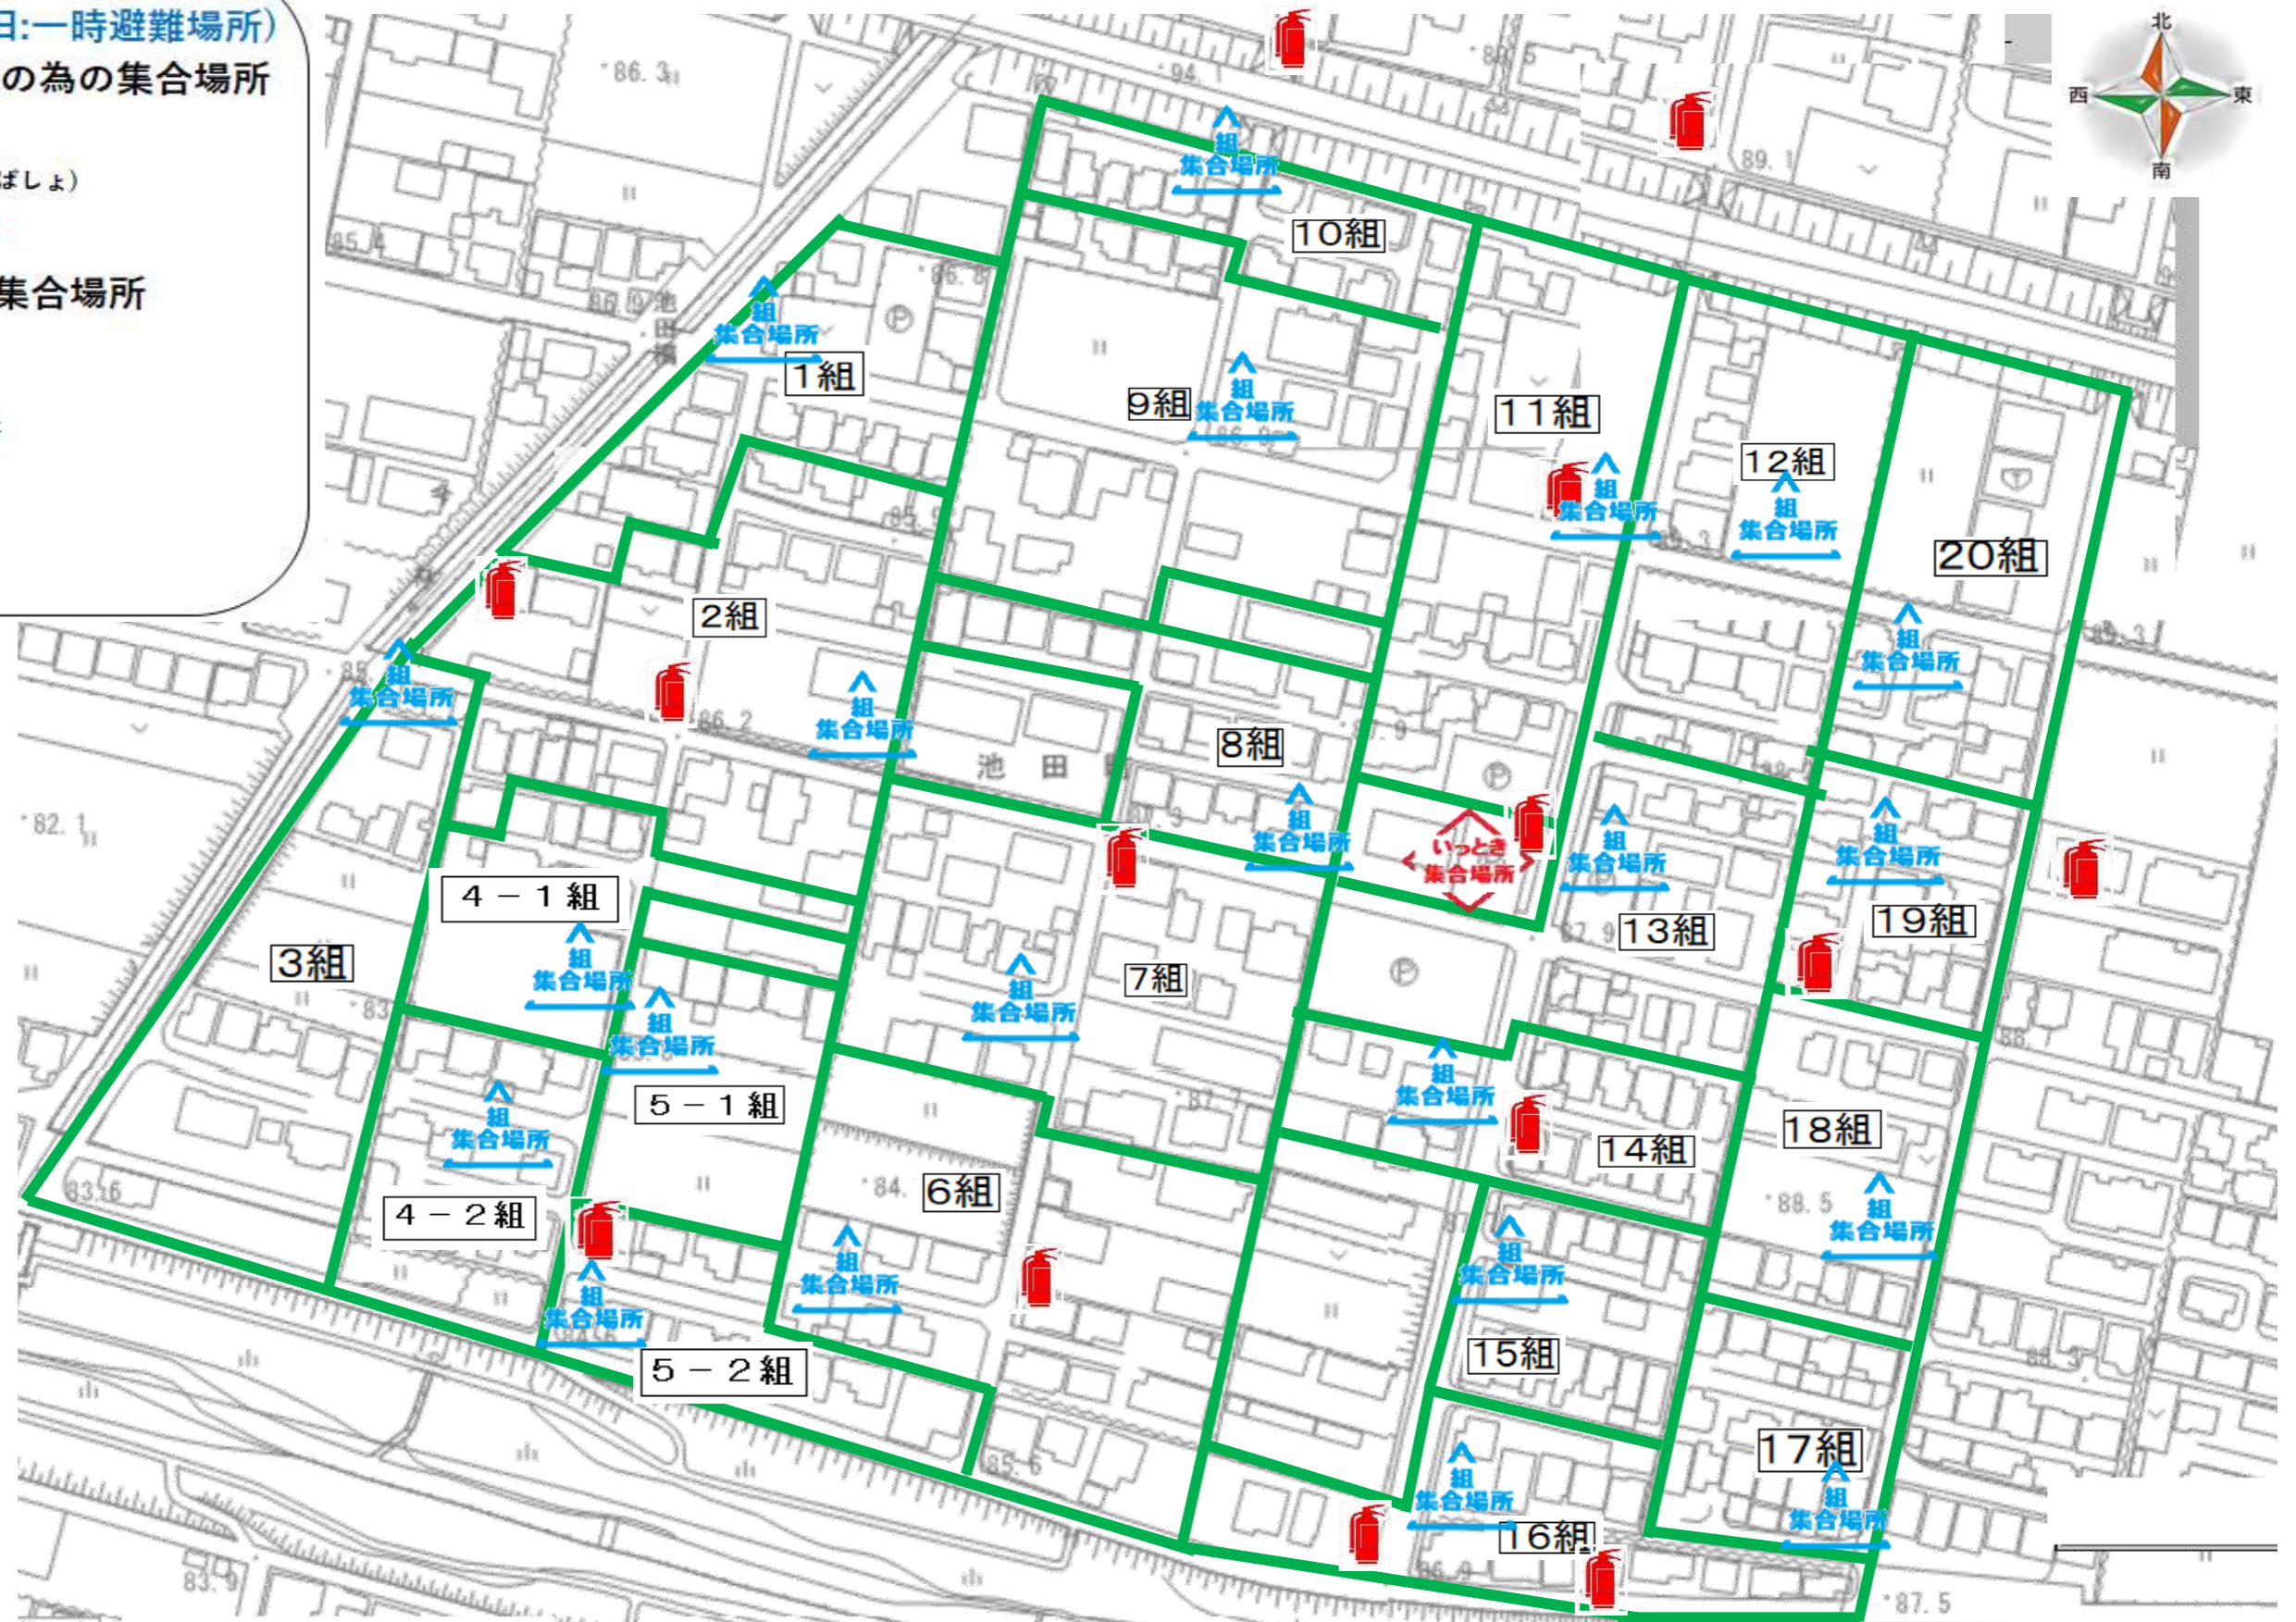

今林町 防災マップ

石田町 防災マップ

 組集合場所
組集合場所 (旧:一時避難場所)
組安否確認の為の集合場所

(いっときしゅうごうばしょ)

 いっとき集合場所
一時集合場所
町内全体の集合場所

 街頭消火器

 井戸

石田町1組2組3組8組9組の組集合場所は組域に設定せず、いっとき集合場所の位置とする。

大坂町 防災マップ

土砂災害ハザードマップから

 組集合場所 (旧:一時避難場所)
組安否確認の為の集合場所

 (いっときしゅうごうばしょ)
一時集合場所
町内全体の集合場所

 街頭消火器

 井戸

池田町 防災マップ

組集合場所 (旧:一時避難場所)
組安否確認の為の集合場所

(いっときしゅうごうばしょ)

一時集合場所
町内全体の集合場所

街頭消火器

井戸

矢形町 防災マップ

柳ヶ坪町 防災マップ

-  組集合場所 (旧:一時避難場所)
組安否確認の為の集合場所
-  (いつときしゅうごうばしょ)
一時集合場所
町内全体の集合場所
-  街頭消火器
-  井戸

北宝ヶ丘 防災マップ

南宝ヶ丘 防災マップ

組集合場所 (旧:一時避難場所)
組安否確認の為の集合場所

(いっときしゅうごうばしょ)
いっとき集合場所
町内全体の集合場所

街頭消火器

井戸 井戸

若宮町 防災マップ

若宮町の危険

- ①土砂災害危険地帯無し
- ②山口川近くの液状化現象危険少ない