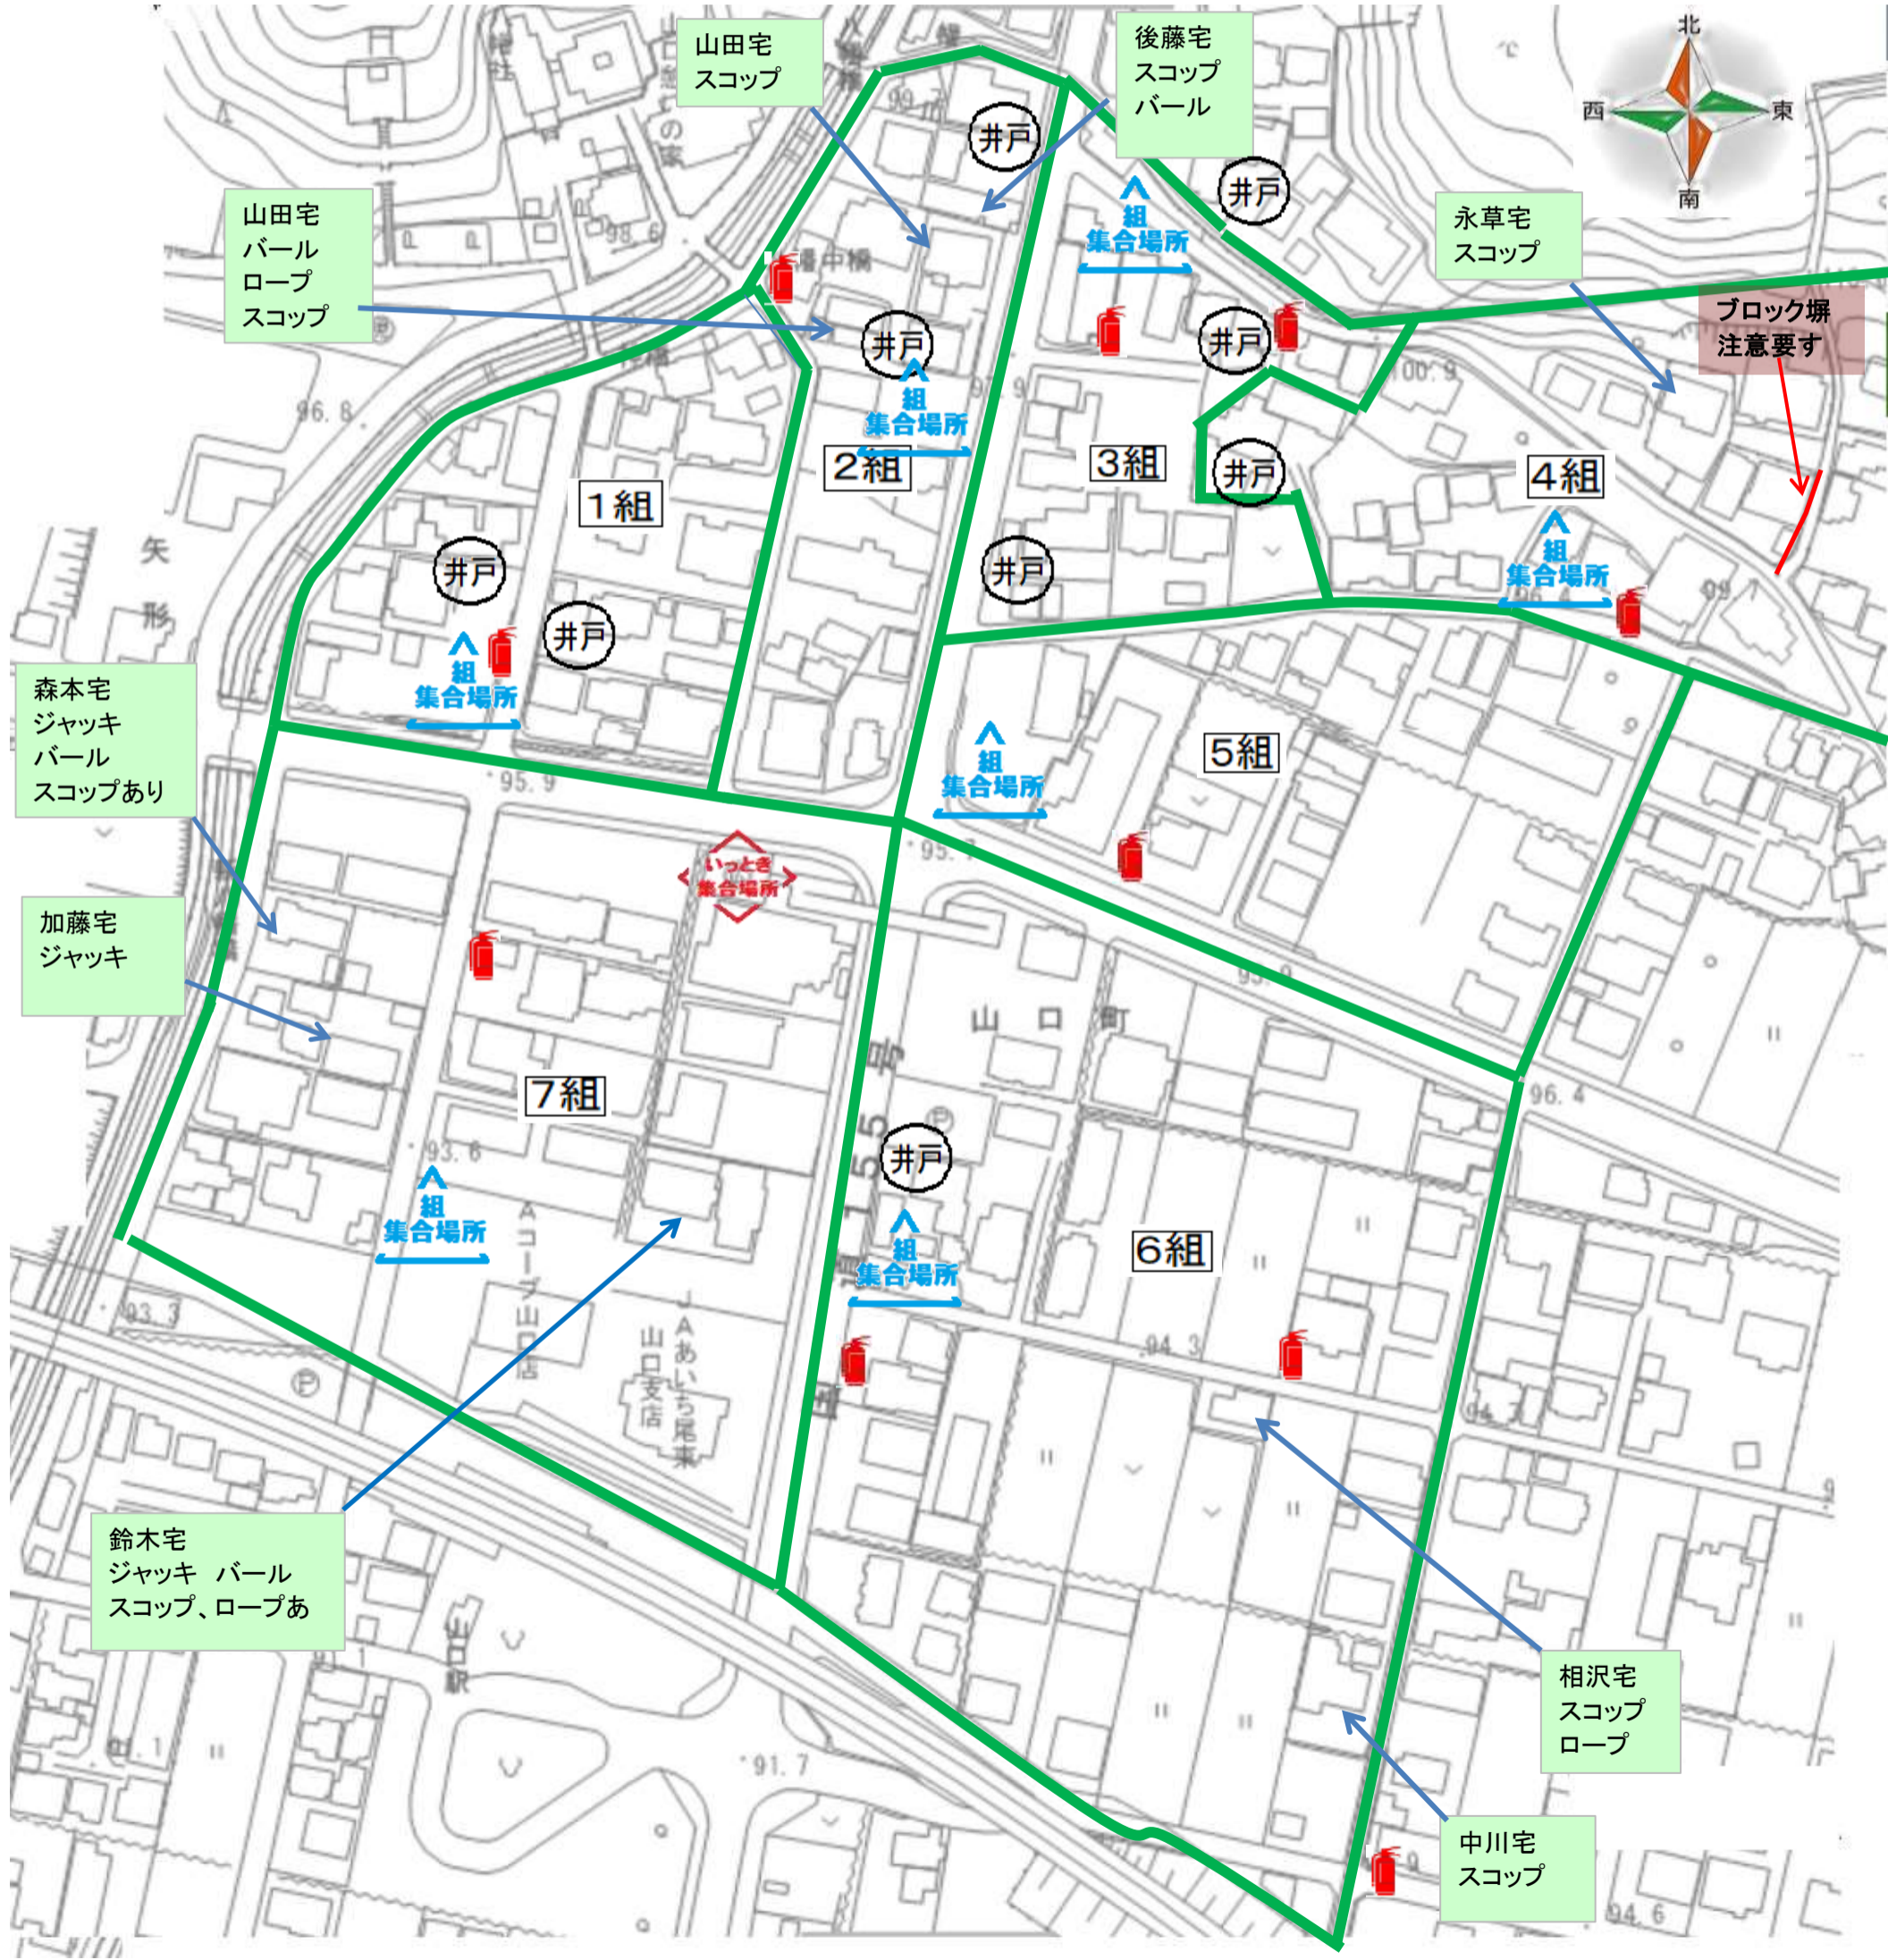

山口町 防災マップ

組集合場所 (旧:一時避難場所)
組安否確認の為の集合場所

(いっときしゅうごうばしょ)

一時集合場所
町内全体の集合場所

街頭消火器

井戸