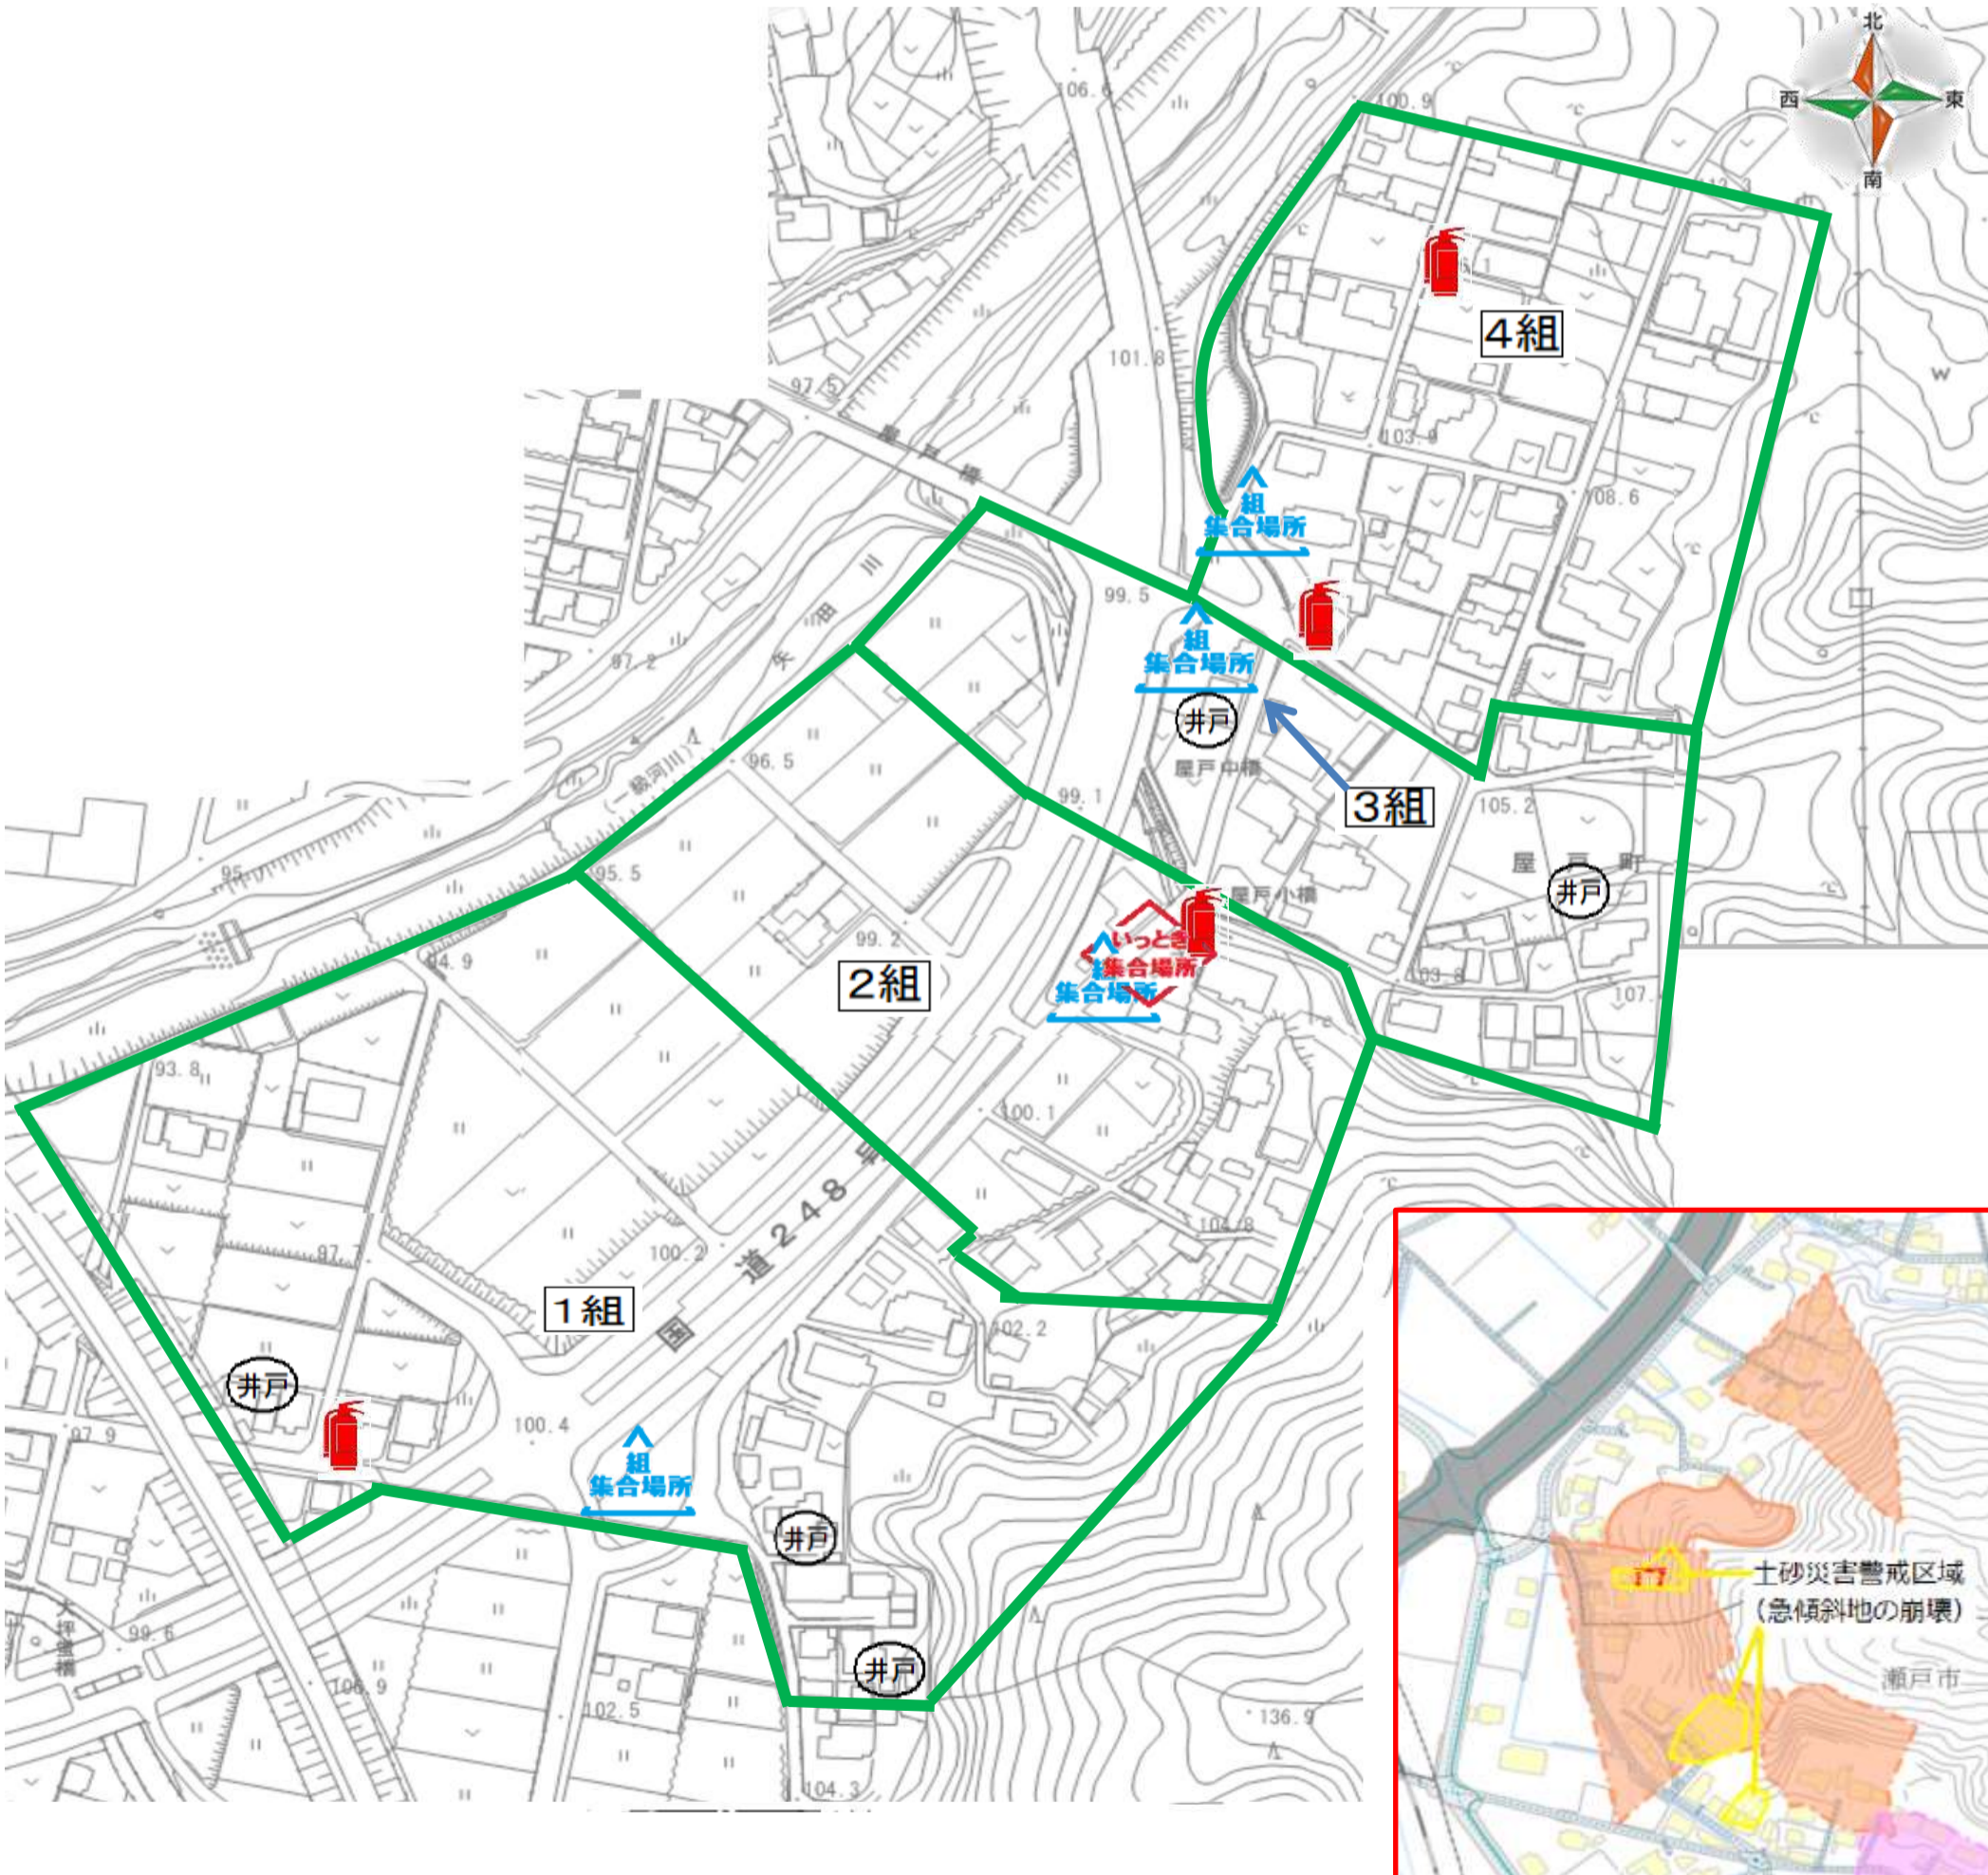

今林町 防災マップ

石田町 防災マップ

 組集合場所
組集合場所 (旧:一時避難場所)
組安否確認の為の集合場所

(いっときしゅうごうばしょ)

 いっとき集合場所
一時集合場所
町内全体の集合場所

 街頭消火器

 井戸

石田町1組2組3組8組9組の組集合場所は組域に設定せず、いっとき集合場所の位置とする。

南宝ヶ丘 防災マップ

組集合場所 (旧:一時避難場所)
組安否確認の為の集合場所

(いっときしゅうごうばしょ)
いっとき集合場所
町内全体の集合場所

街頭消火器

井戸 井戸

若宮町 防災マップ

若宮町の危険

- ①土砂災害危険地帯無し
- ②山口川近くの液状化現象危険少ない

組集合場所 (旧:一時避難場所)
組安否確認の為の集合場所

(いっときしゅうごうばしょ)

一時集合場所
町内全体の集合場所

街頭消火器

井戸

坂石材店
救助資機材
バール、スコップ等
重機あり

ミヤケ起業
救助資機材
重機あり

屋戸町 防災マップ

組集合場所 (旧:一時避難場所)
組安否確認の為の集合場所

(いっときしゅうごうばしょ)

いっとき集合場所 一時集合場所
町内全体の集合場所

街頭消火器

井戸 井戸

山口町 防災マップ

組集合場所 (旧:一時避難場所)
 組安否確認の為の集合場所

(いっときしゅうごうばしょ)