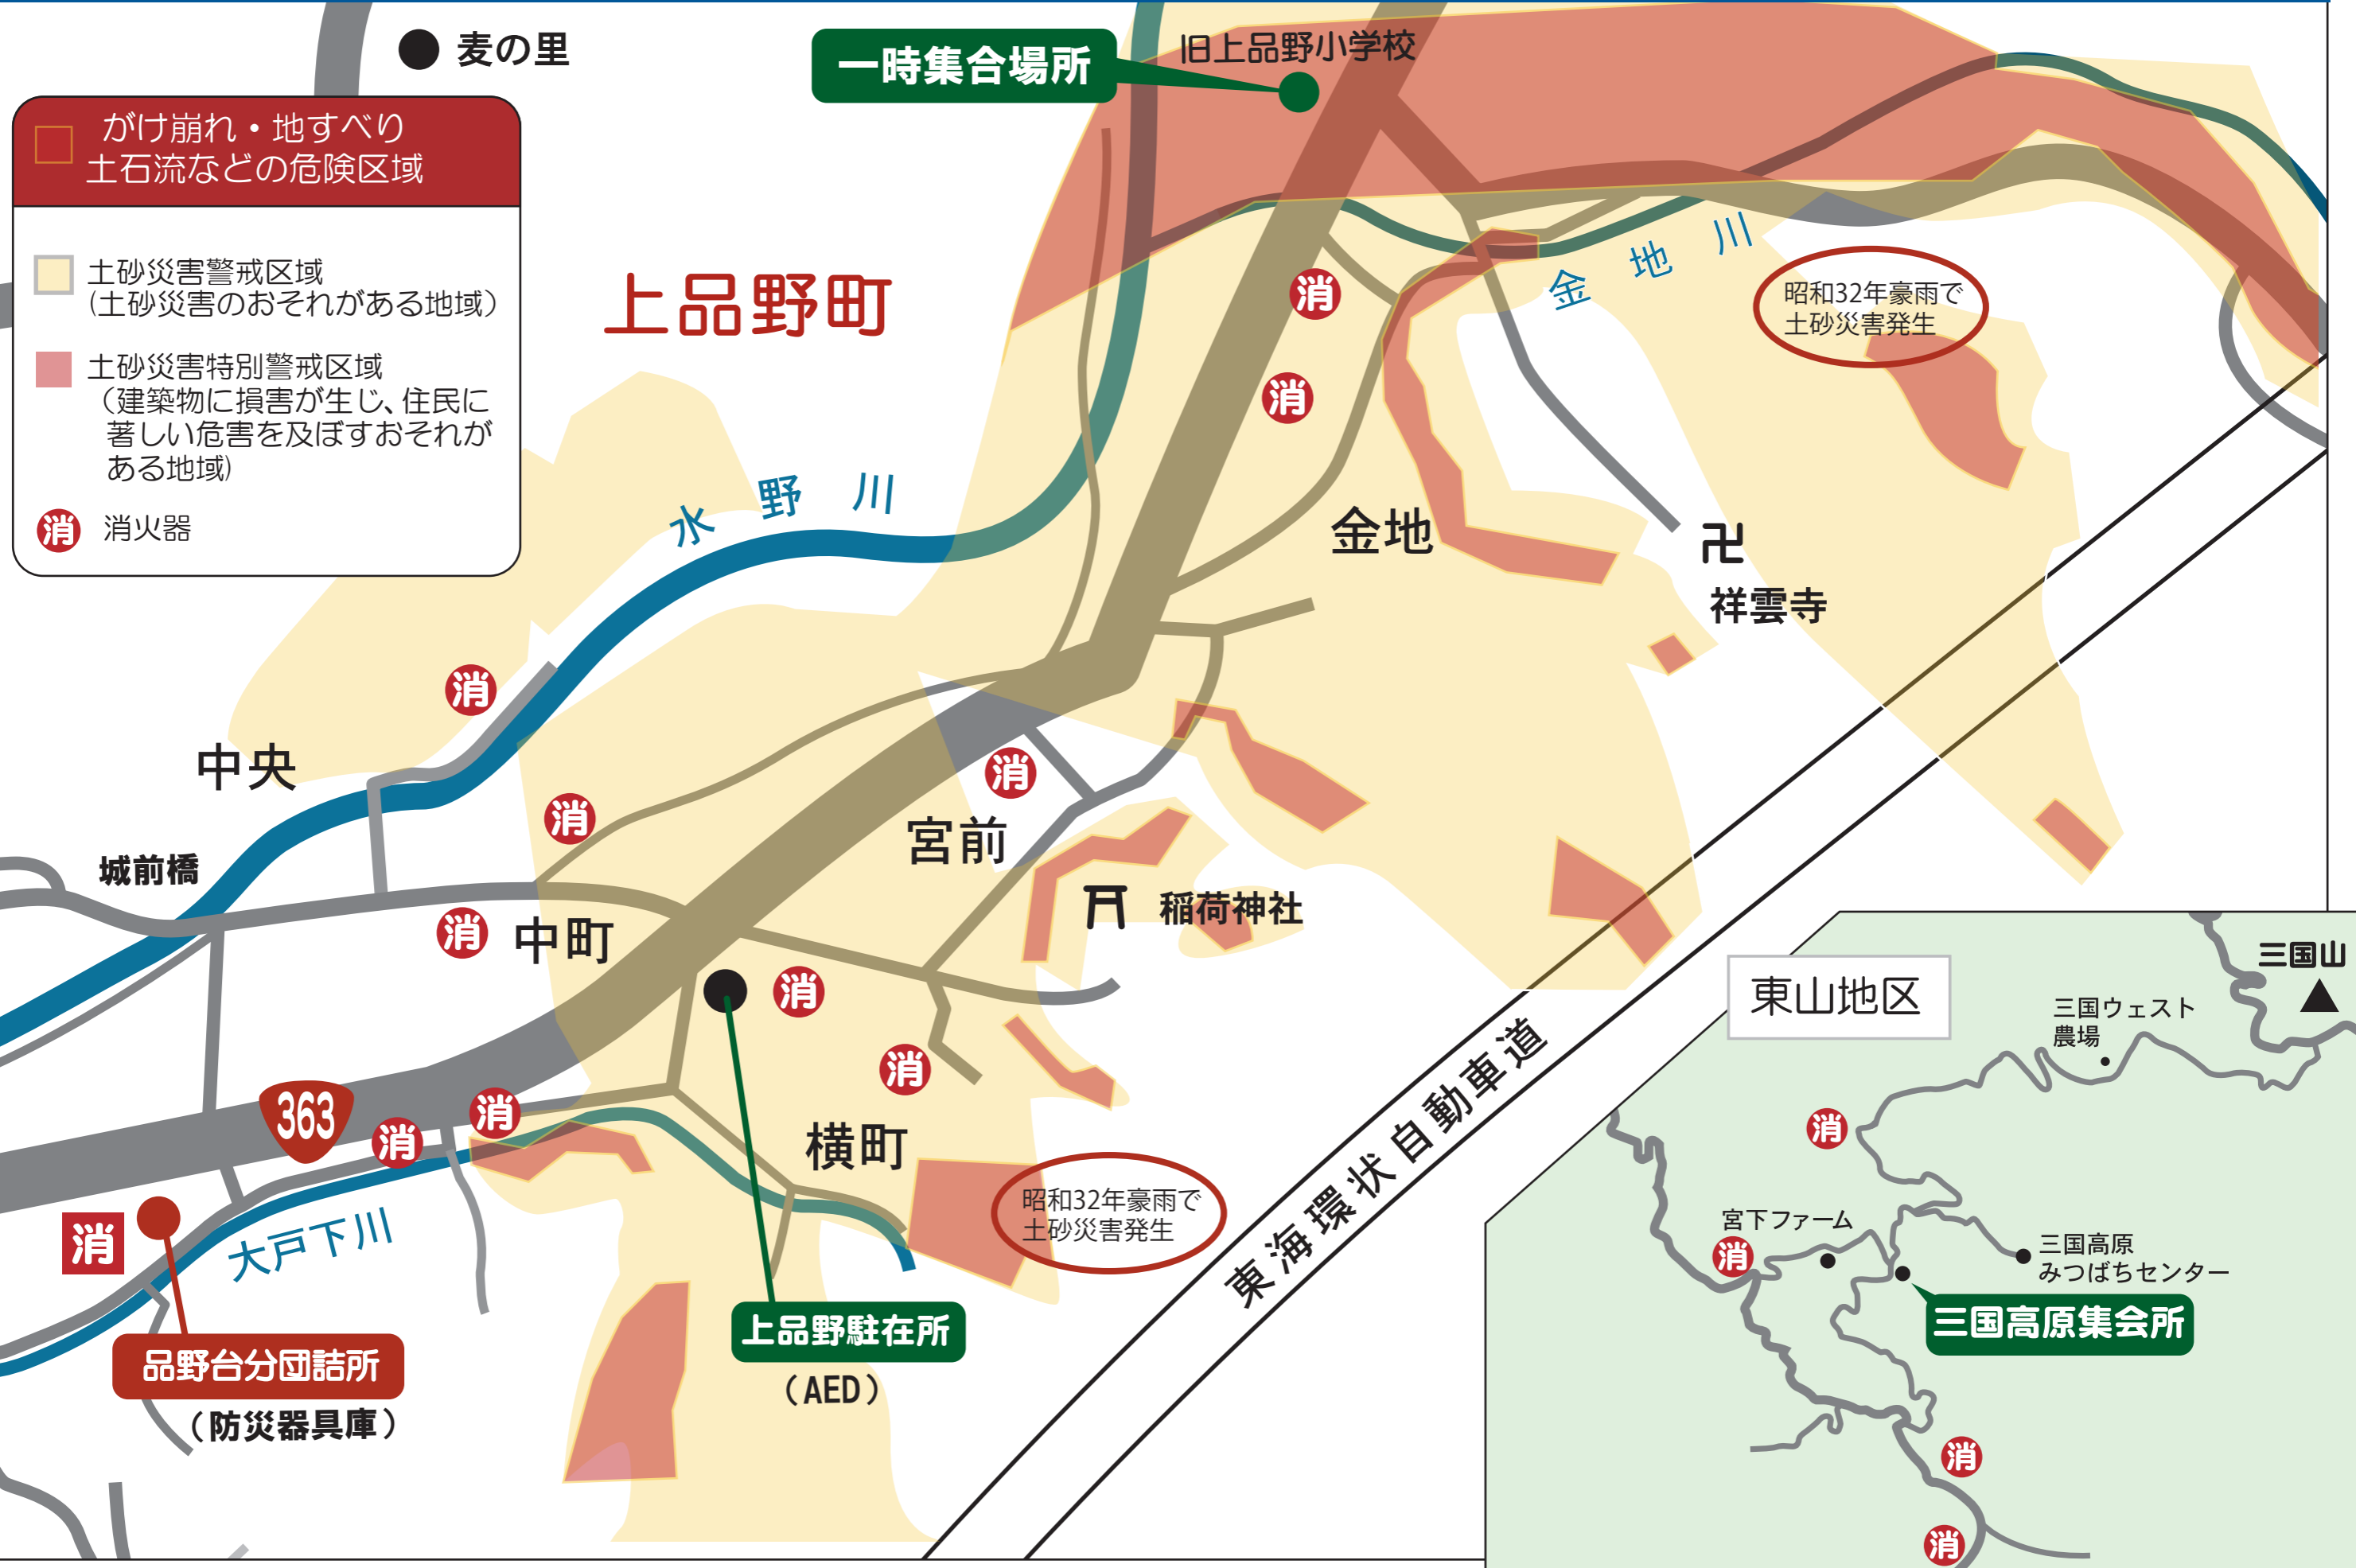

郷西
一時集合場所

土砂崩れ
の恐れ

急斜面

防火用水 ●

老人ホーム
陶寿荘

井山住宅

大洞新池

井山町

向橋

中洞

中洞川

城前

248

363

大洞川

山崎川