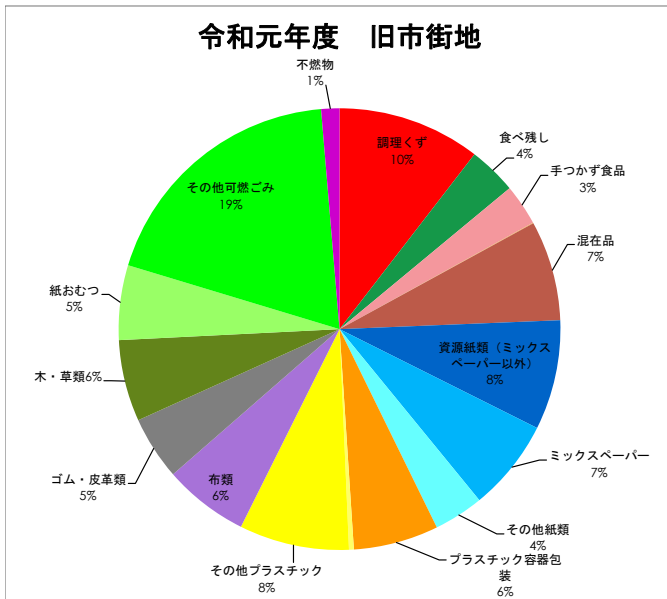

令和元年度ごみ組成調査結果

図表の割合の数値について、四捨五入の都合により合計しても100にならない場合がございます。また割合が0%台の表示となるものについてはグラフより削除しています。