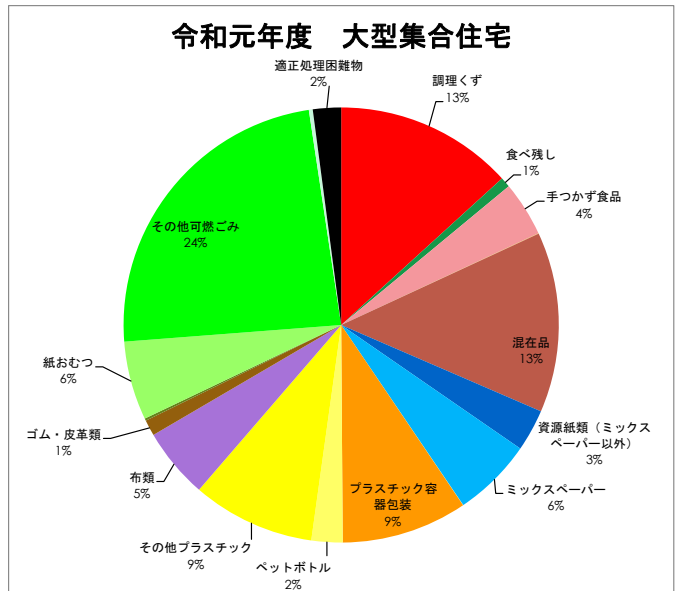

令和元年度ごみ組成調査結果

図表の割合の数値について、四捨五入の都合により合計しても100にならない場合がございます。また割合が0%台の表示となるものについてはグラフより削除しています。