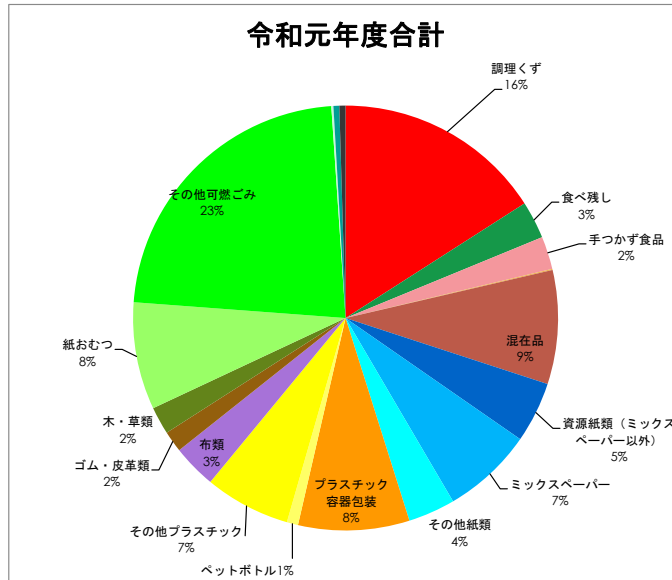

令和元年度ごみ組成調査結果

図表の割合の数値について、四捨五入の都合により合計しても100にならない場合がございます。また割合が0%台の表示となるものについてはグラフより削除しています。