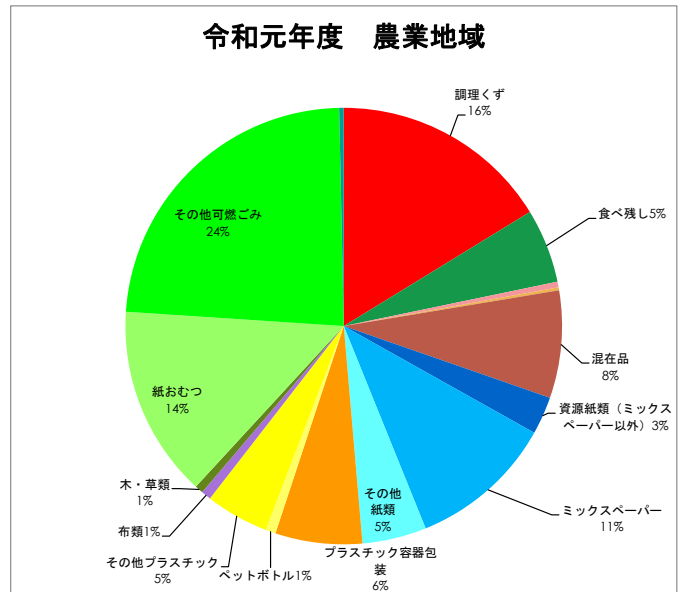

令和元年度ごみ組成調査結果

図表の割合の数値について、四捨五入の都合により合計しても100にならない場合がございます。また割合が0%台の表示となるものについてはグラフより削除しています。