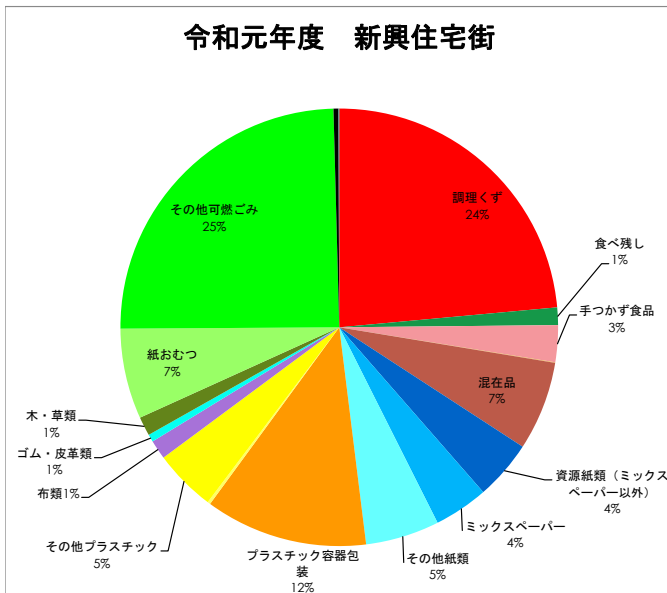

令和元年度ごみ組成調査結果

図表の割合の数値について、四捨五入の都合により合計しても100にならない場合がございます。また割合が0%台の表示となるものについてはグラフより削除しています。