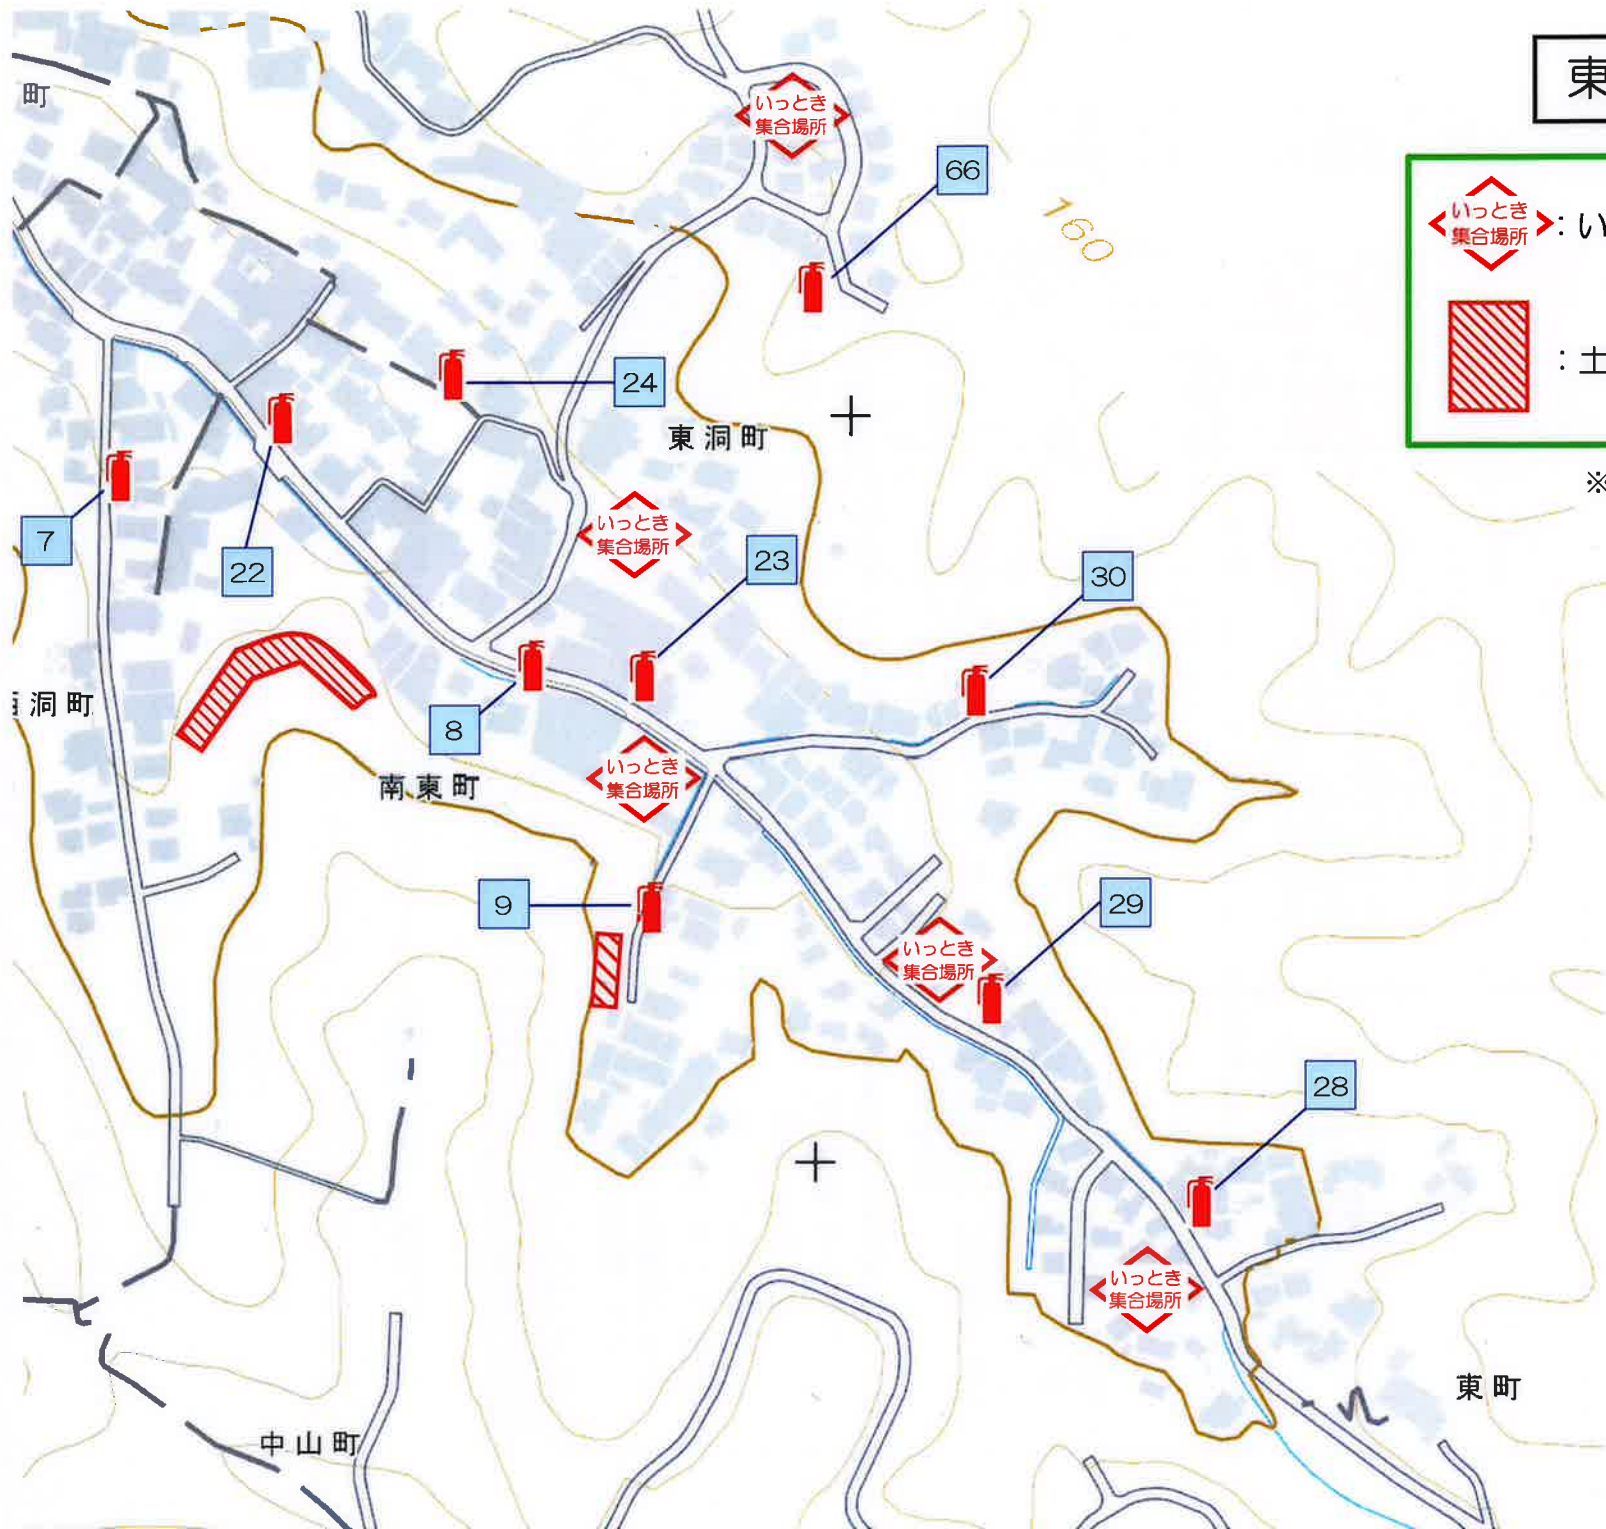

# 東町・南東町・東洞町

いっとき集合場所 : いっとき集合場所

土砂災害危険箇所 : 消火器

※ : 消火器の番号は消防の管理番号です  
2021年4月現在

# 古瀬戸町(東・西)

 : いっとき集合場所

 : 土砂災害危険箇所

 : 消火器

※ : 消火器の番号は消防の管理番号です  
2021年4月現在

# 東古瀬戸町(南・北)

-  : いっとき集合場所
-  : 土砂災害危険箇所
-  : 消火器

※ : 消火器の番号は消防の管理番号です  
2021年4月現在

# 五位塚町第一

	: いっとき集合場所		: 集会所
	: 土砂災害危険箇所		: 消火器

※ : 消火器の番号は消防の管理番号です  
2021年4月現在