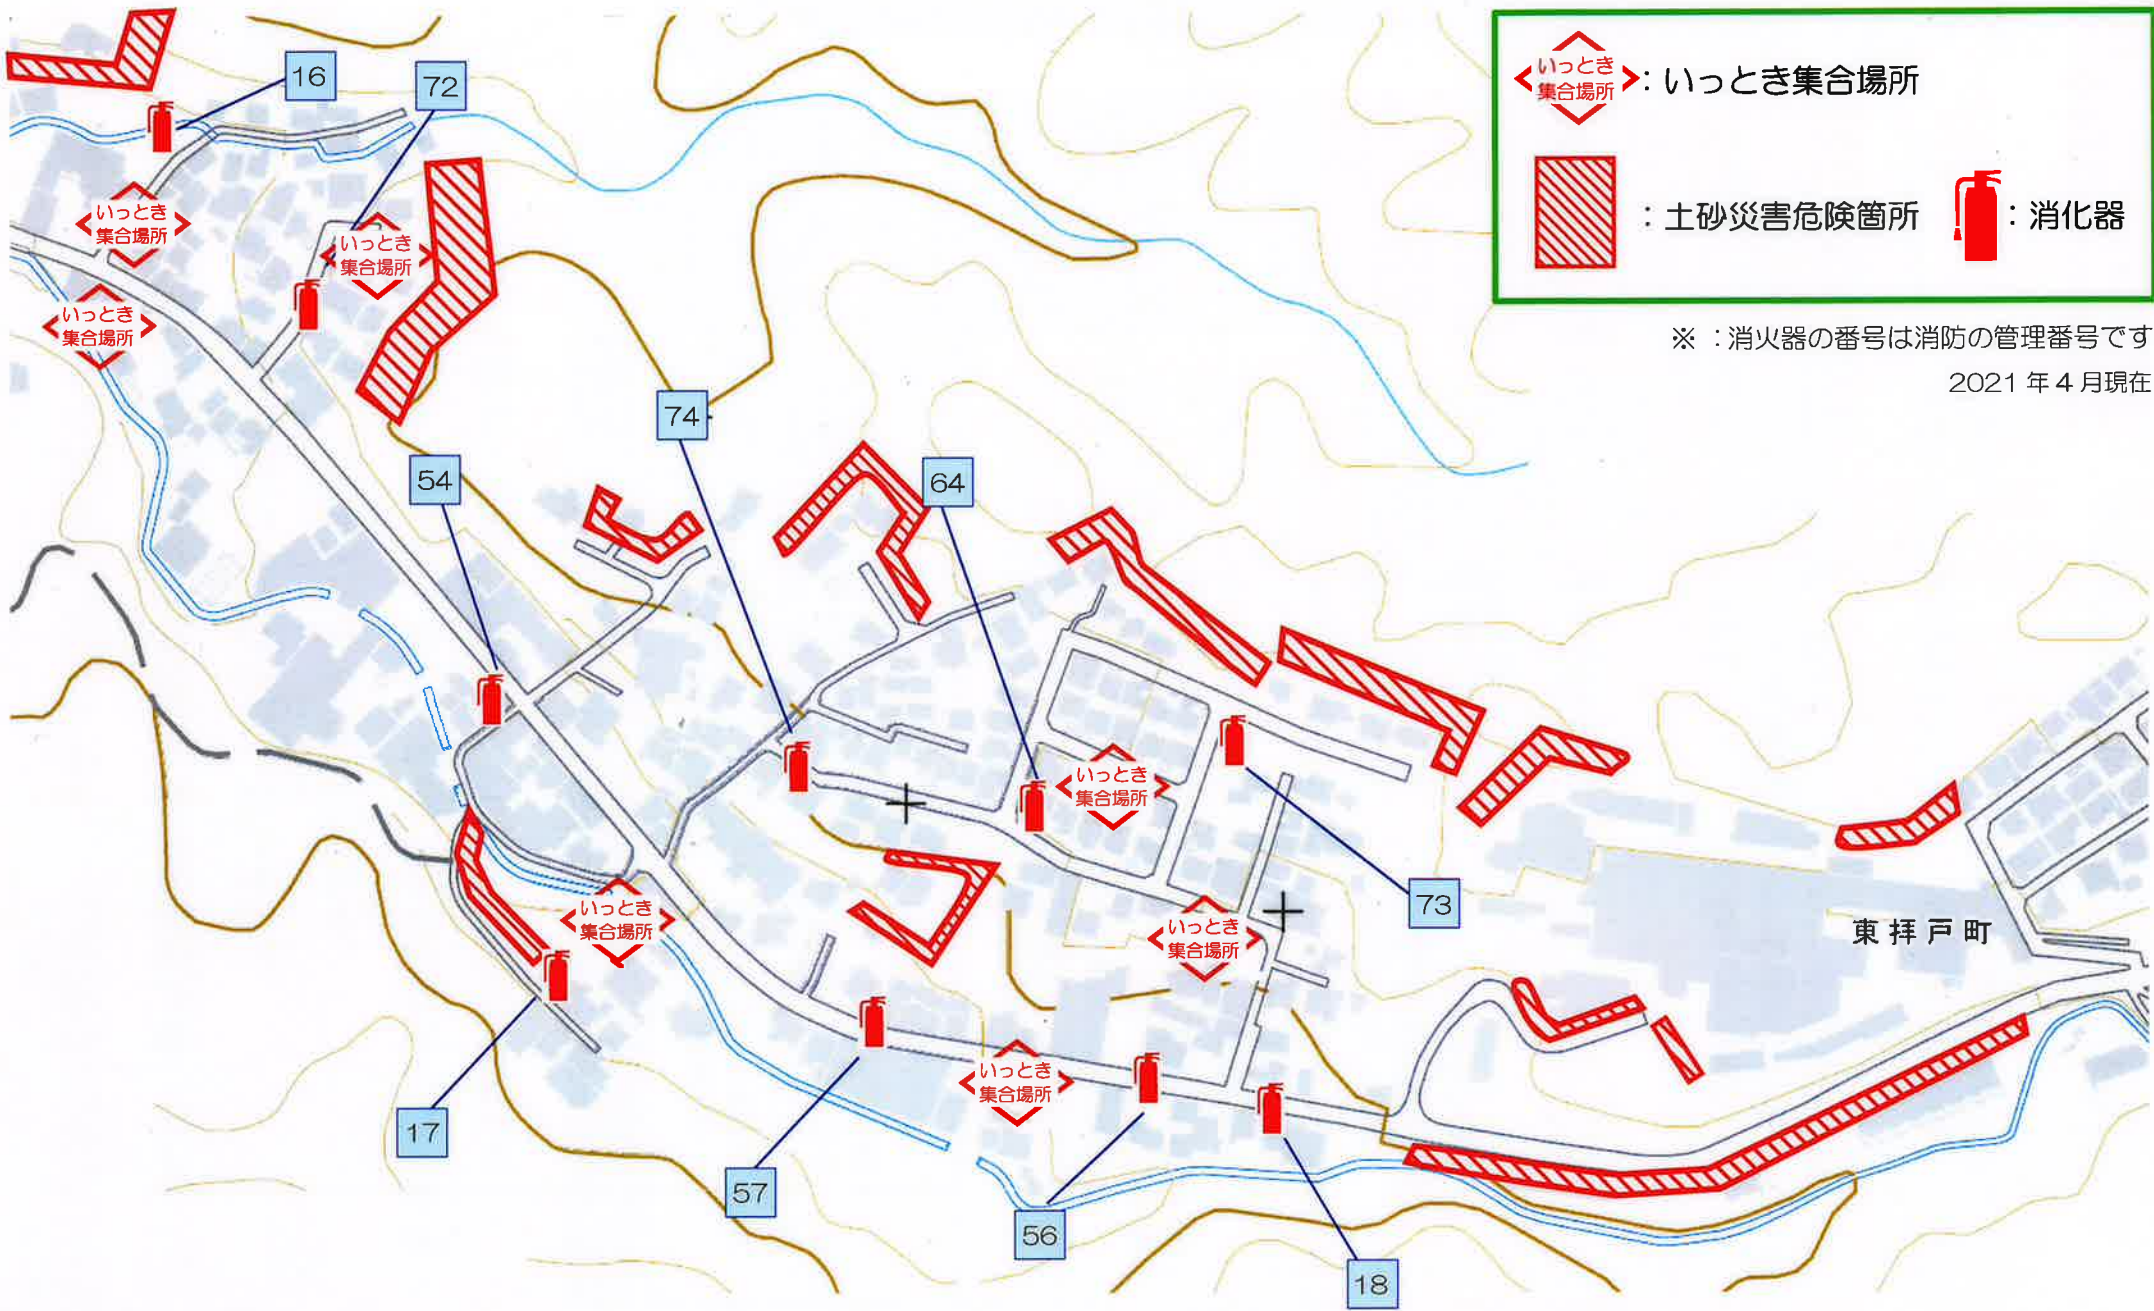

# 古瀬戸町(東・西)

 : いっとき集合場所

 : 土砂災害危険箇所

 : 消火器

※ : 消火器の番号は消防の管理番号です  
2021年4月現在

# 東古瀬戸町(南・北)

-  : いっとき集合場所
-  : 土砂災害危険箇所
-  : 消火器

※ : 消火器の番号は消防の管理番号です  
2021年4月現在

# 西古瀬戸町・紺屋田町

 : いっとき集合場所

 : 土砂災害危険箇所  : 消火器

※ : 消火器の番号は消防の管理番号です  
2021年4月現在

# 拝戸町

いっとき集合場所 : いっとき集合場所

土砂災害危険箇所 : 土砂災害危険箇所

消火器 : 消火器

※ : 消火器の番号は消防の管理番号です  
2021年4月現在