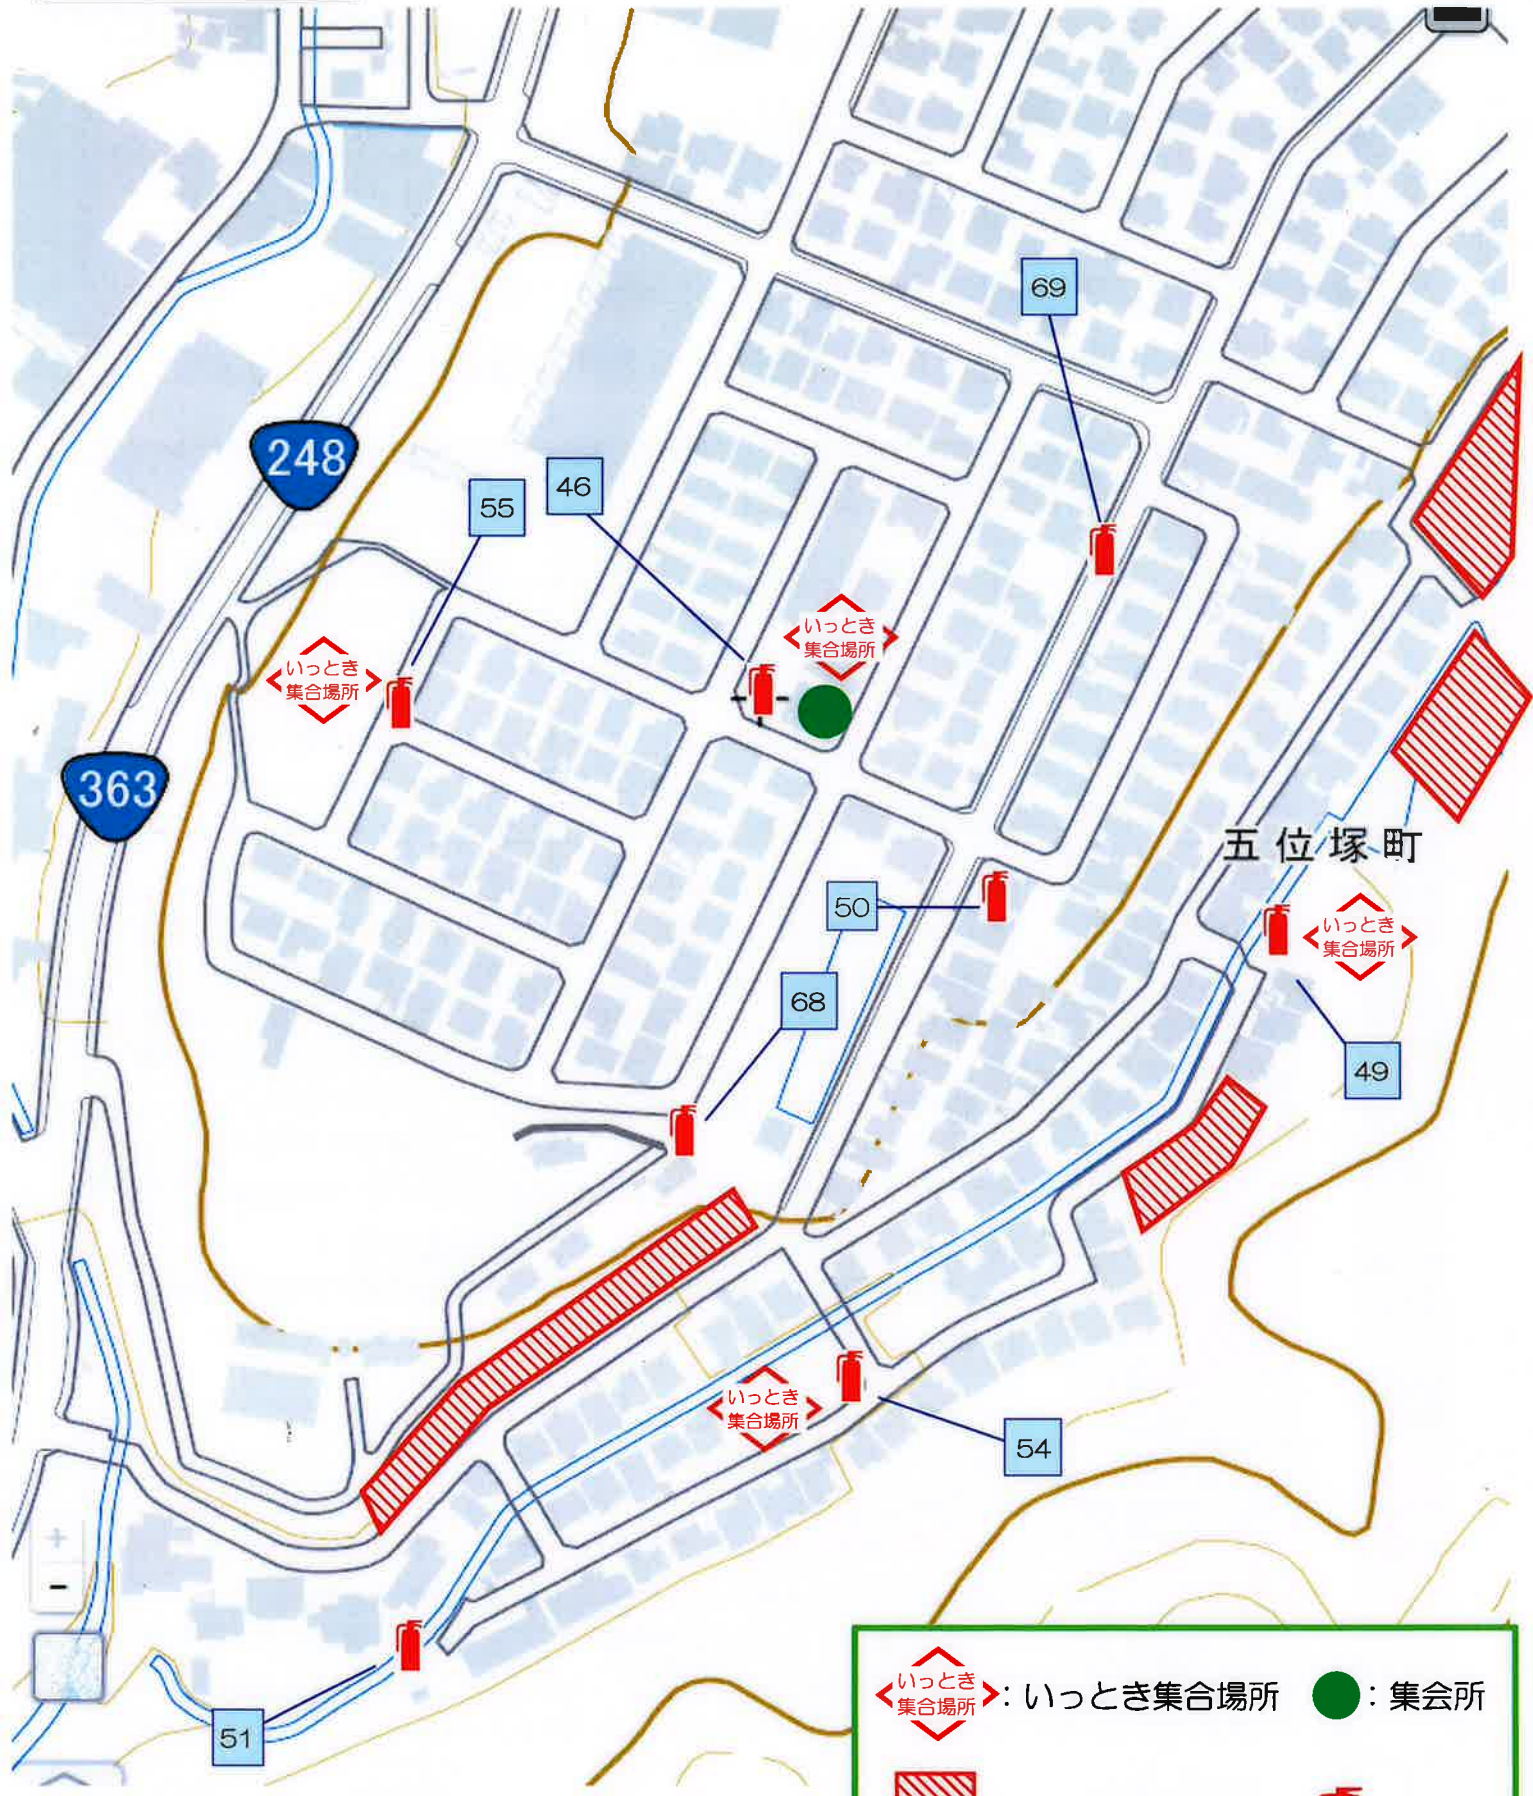

# 東古瀬戸町(南・北)

-  : いっとき集合場所
-  : 土砂災害危険箇所
-  : 消火器

※ : 消火器の番号は消防の管理番号です  
2021年4月現在

# 拝戸町

いっとき集合場所 : いっとき集合場所

土砂災害危険箇所 : 土砂災害危険箇所

消火器 : 消火器

※ : 消火器の番号は消防の管理番号です  
2021年4月現在

# 五位塚町第一

	: いっとき集合場所		: 集会所
	: 土砂災害危険箇所		: 消火器

※ : 消火器の番号は消防の管理番号です  
2021年4月現在

# 五位塚町第二

	: いっとき集合場所		: 集会所
	: 土砂災害危険箇所		: 消火器

※ : 消火器の番号は消防の管理番号です  
2021年4月現在