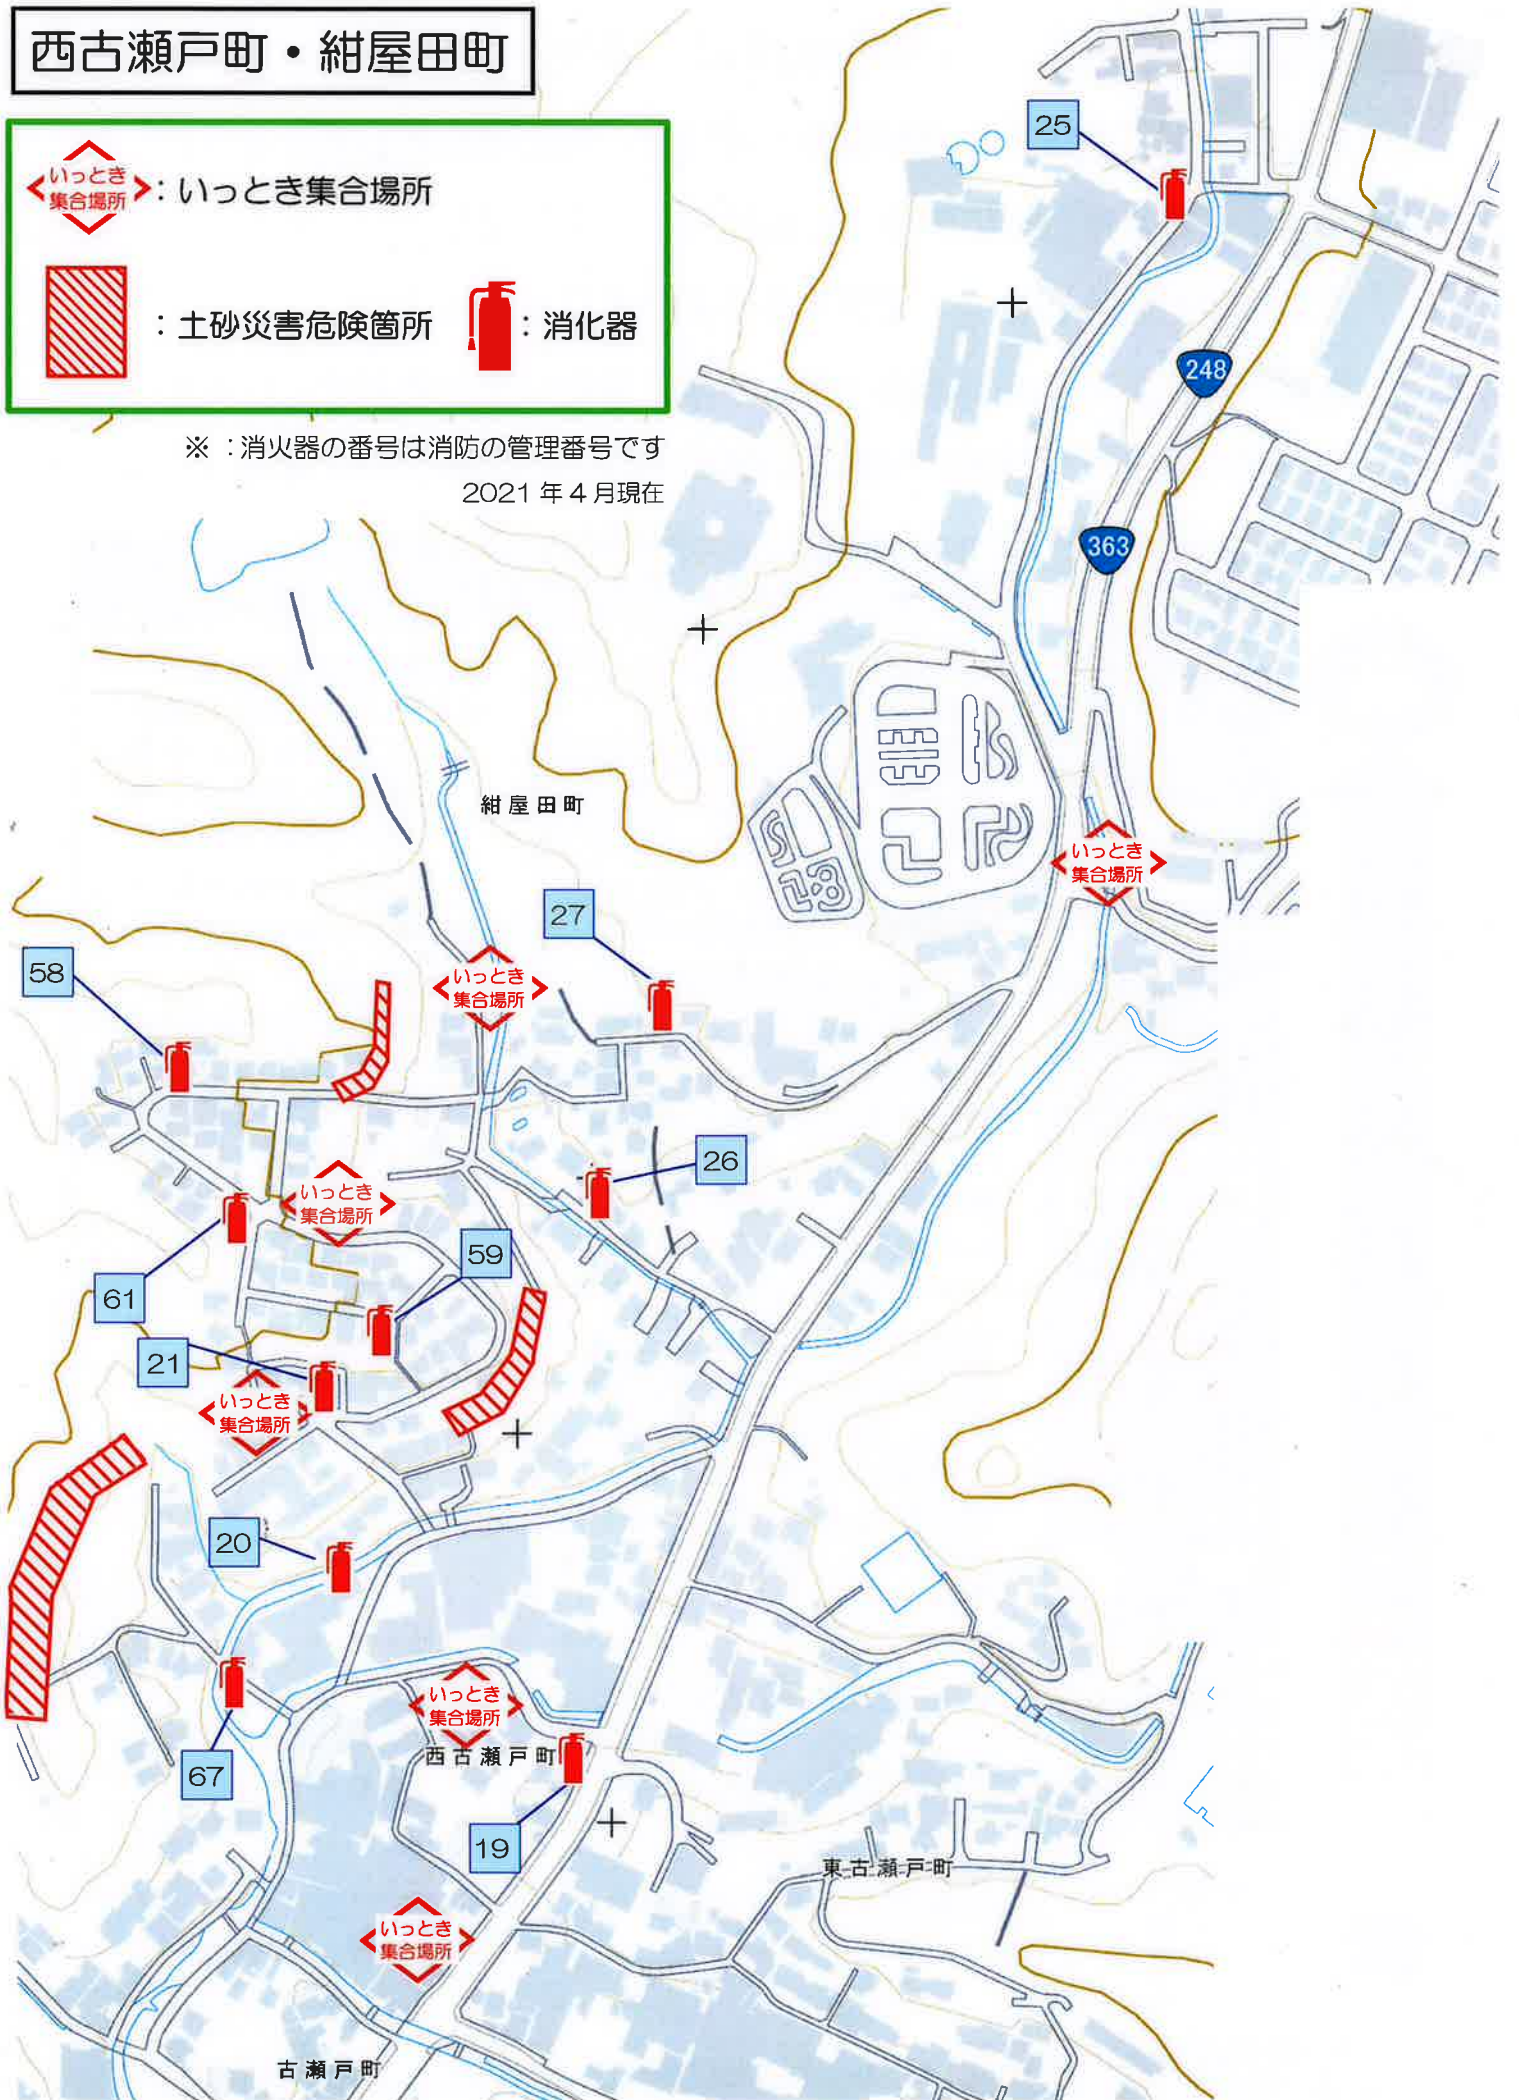

# 古瀬戸町(東・西)

 : いっとき集合場所

 : 土砂災害危険箇所

 : 消火器

※ : 消火器の番号は消防の管理番号です  
2021年4月現在

# 東古瀬戸町(南・北)

-  : いっとき集合場所
-  : 土砂災害危険箇所
-  : 消火器

※ : 消火器の番号は消防の管理番号です  
2021年4月現在

# 西古瀬戸町・紺屋田町

 : いっとき集合場所

 : 土砂災害危険箇所  : 消火器

※ : 消火器の番号は消防の管理番号です  
2021年4月現在

# 五位塚町第一

	: いっとき集合場所		: 集会所
	: 土砂災害危険箇所		: 消火器

※ : 消火器の番号は消防の管理番号です  
2021年4月現在