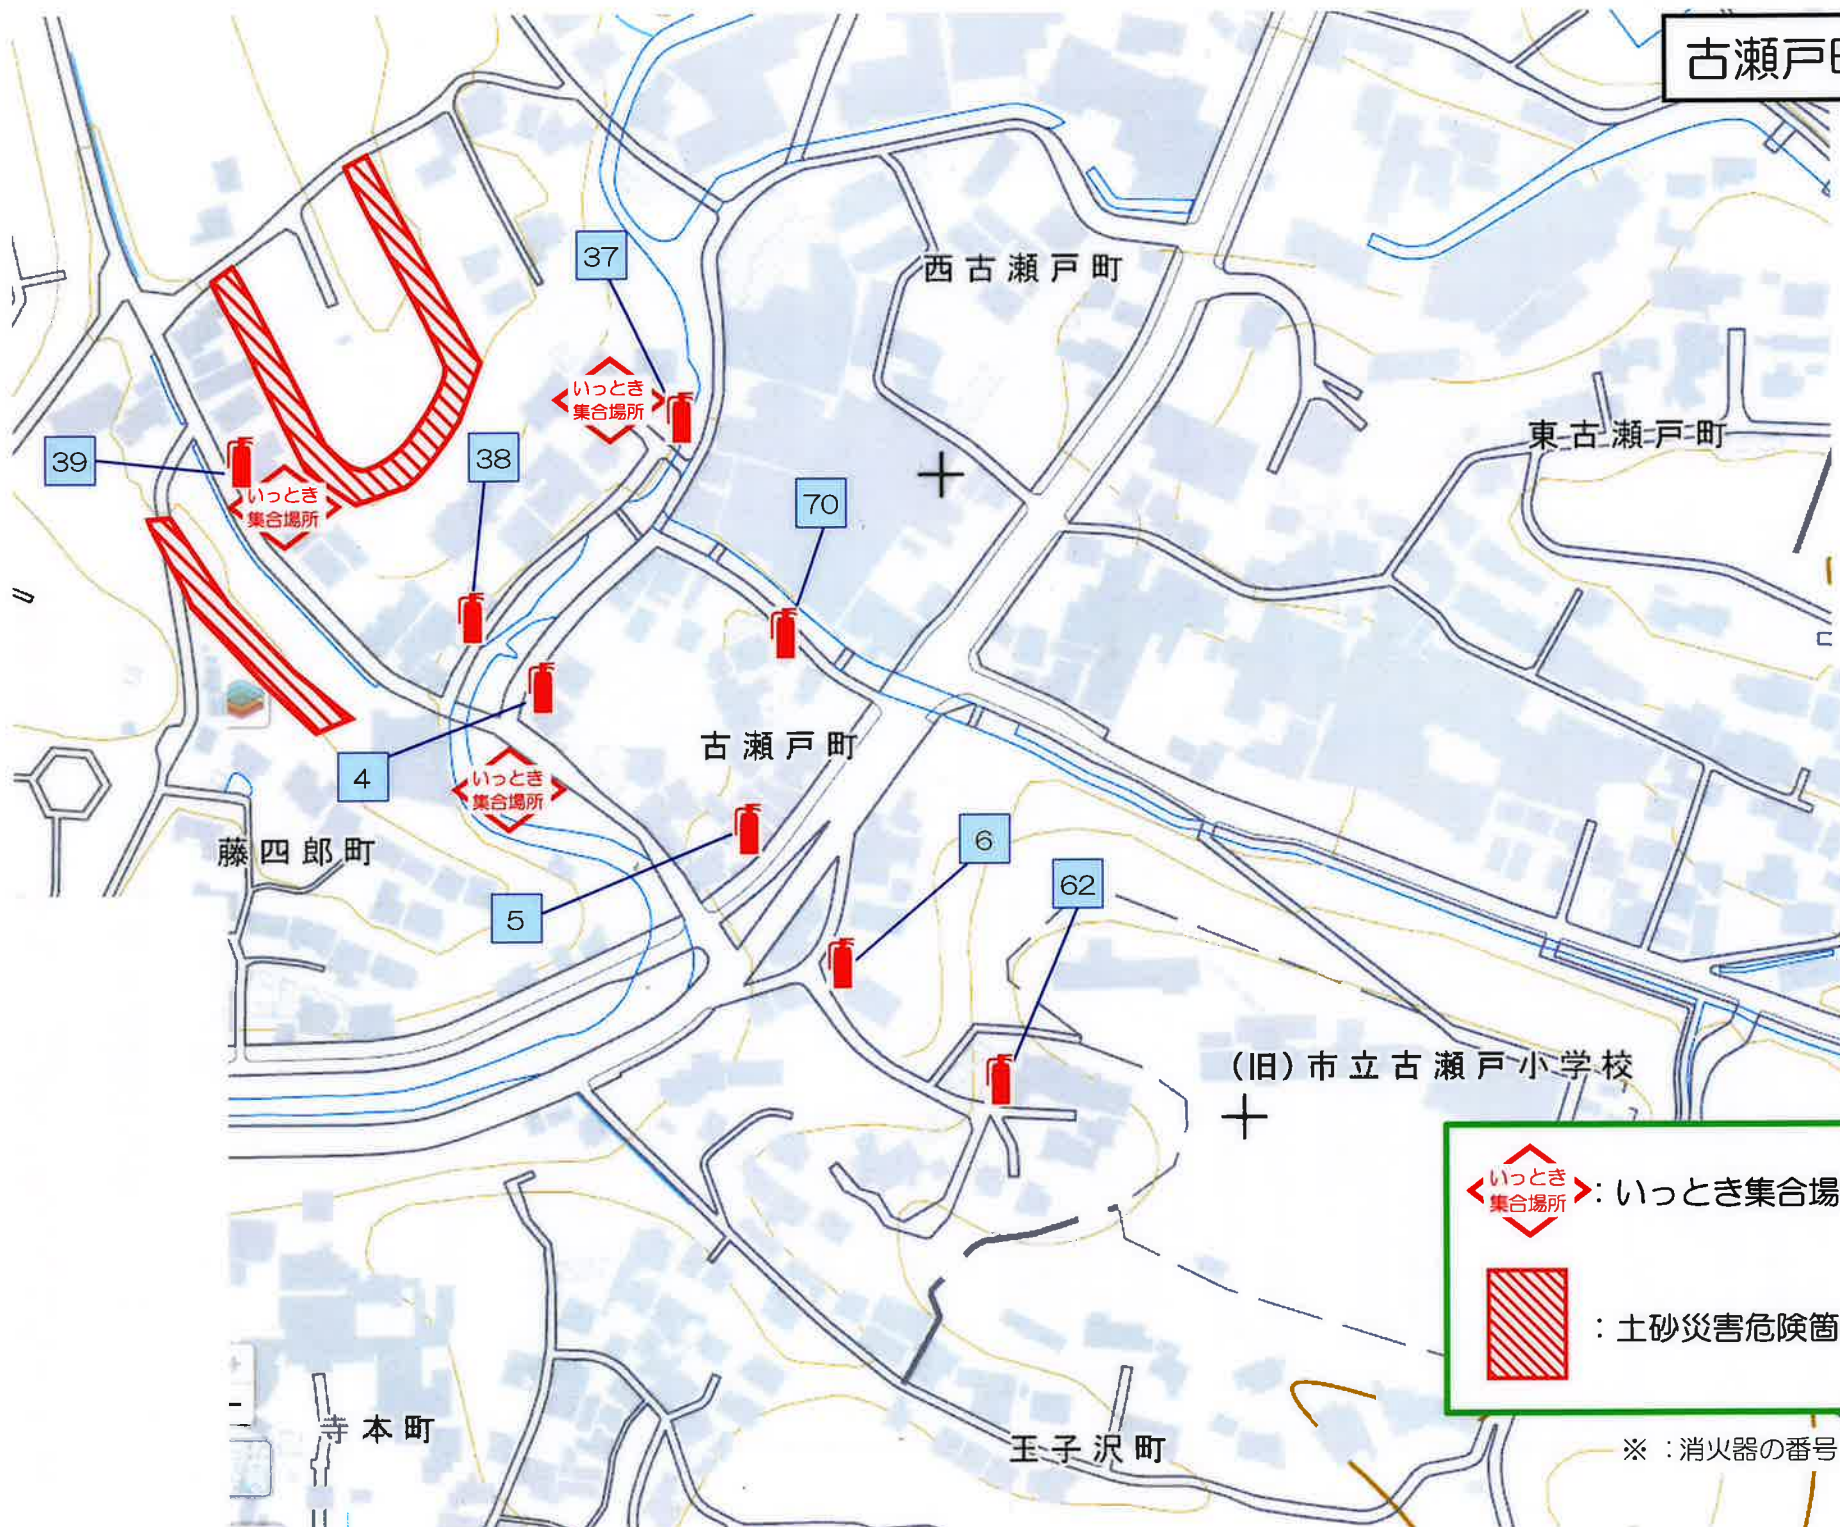

# 東町・南東町・東洞町

いっとき集合場所 : いっとき集合場所

土砂災害危険箇所 : 消火器

※ : 消火器の番号は消防の管理番号です  
2021年4月現在

# 仲洞町・西洞町

 : いっとき集合場所

 : 消火器

※ : 消火器の番号は消防の管理番号です  
2021年4月現在

寺本町（東・西）・王子沢町

いっとき集合場所：いっとき集合場所 消火器：消火器

※：消火器の番号は消防の管理番号です  
2021年4月現在

# 古瀬戸町(東・西)

 : いっとき集合場所

 : 土砂災害危険箇所

 : 消火器

※ : 消火器の番号は消防の管理番号です  
2021年4月現在

# 東古瀬戸町(南・北)

-  : いっとき集合場所
-  : 土砂災害危険箇所
-  : 消火器

※ : 消火器の番号は消防の管理番号です  
2021年4月現在