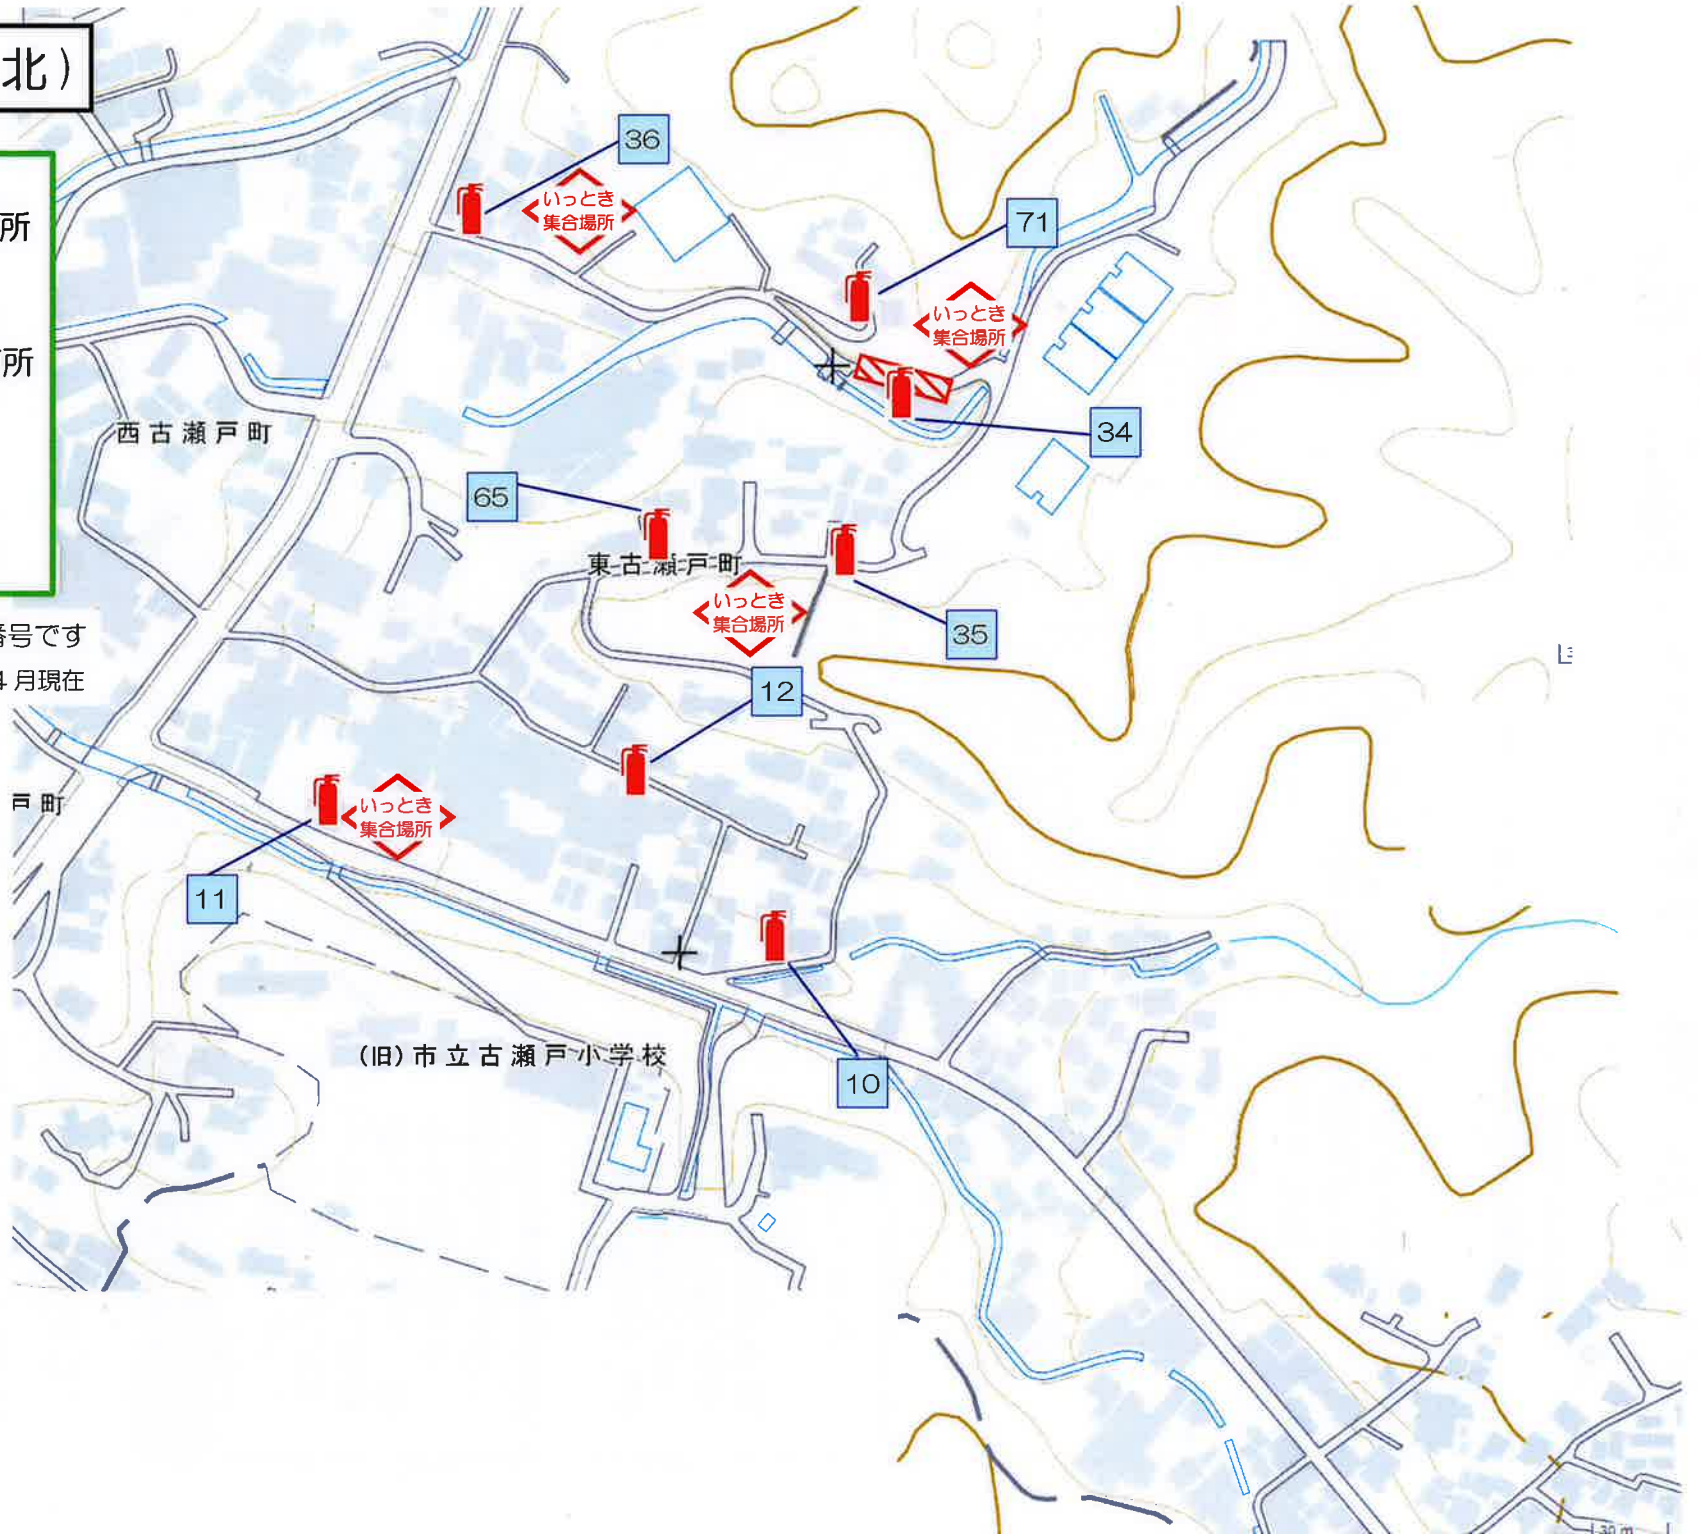

# 東町・南東町・東洞町

いっとき集合場所 : いっとき集合場所

土砂災害危険箇所 : 消火器

※ : 消火器の番号は消防の管理番号です  
2021年4月現在

# 古瀬戸町(東・西)

 : いっとき集合場所

 : 土砂災害危険箇所

 : 消火器

※ : 消火器の番号は消防の管理番号です  
2021年4月現在

# 東古瀬戸町(南・北)

-  : いっとき集合場所
-  : 土砂災害危険箇所
-  : 消火器

※ : 消火器の番号は消防の管理番号です  
2021年4月現在

# 西古瀬戸町・紺屋田町

 : いっとき集合場所

 : 土砂災害危険箇所  : 消火器

※ : 消火器の番号は消防の管理番号です  
2021年4月現在