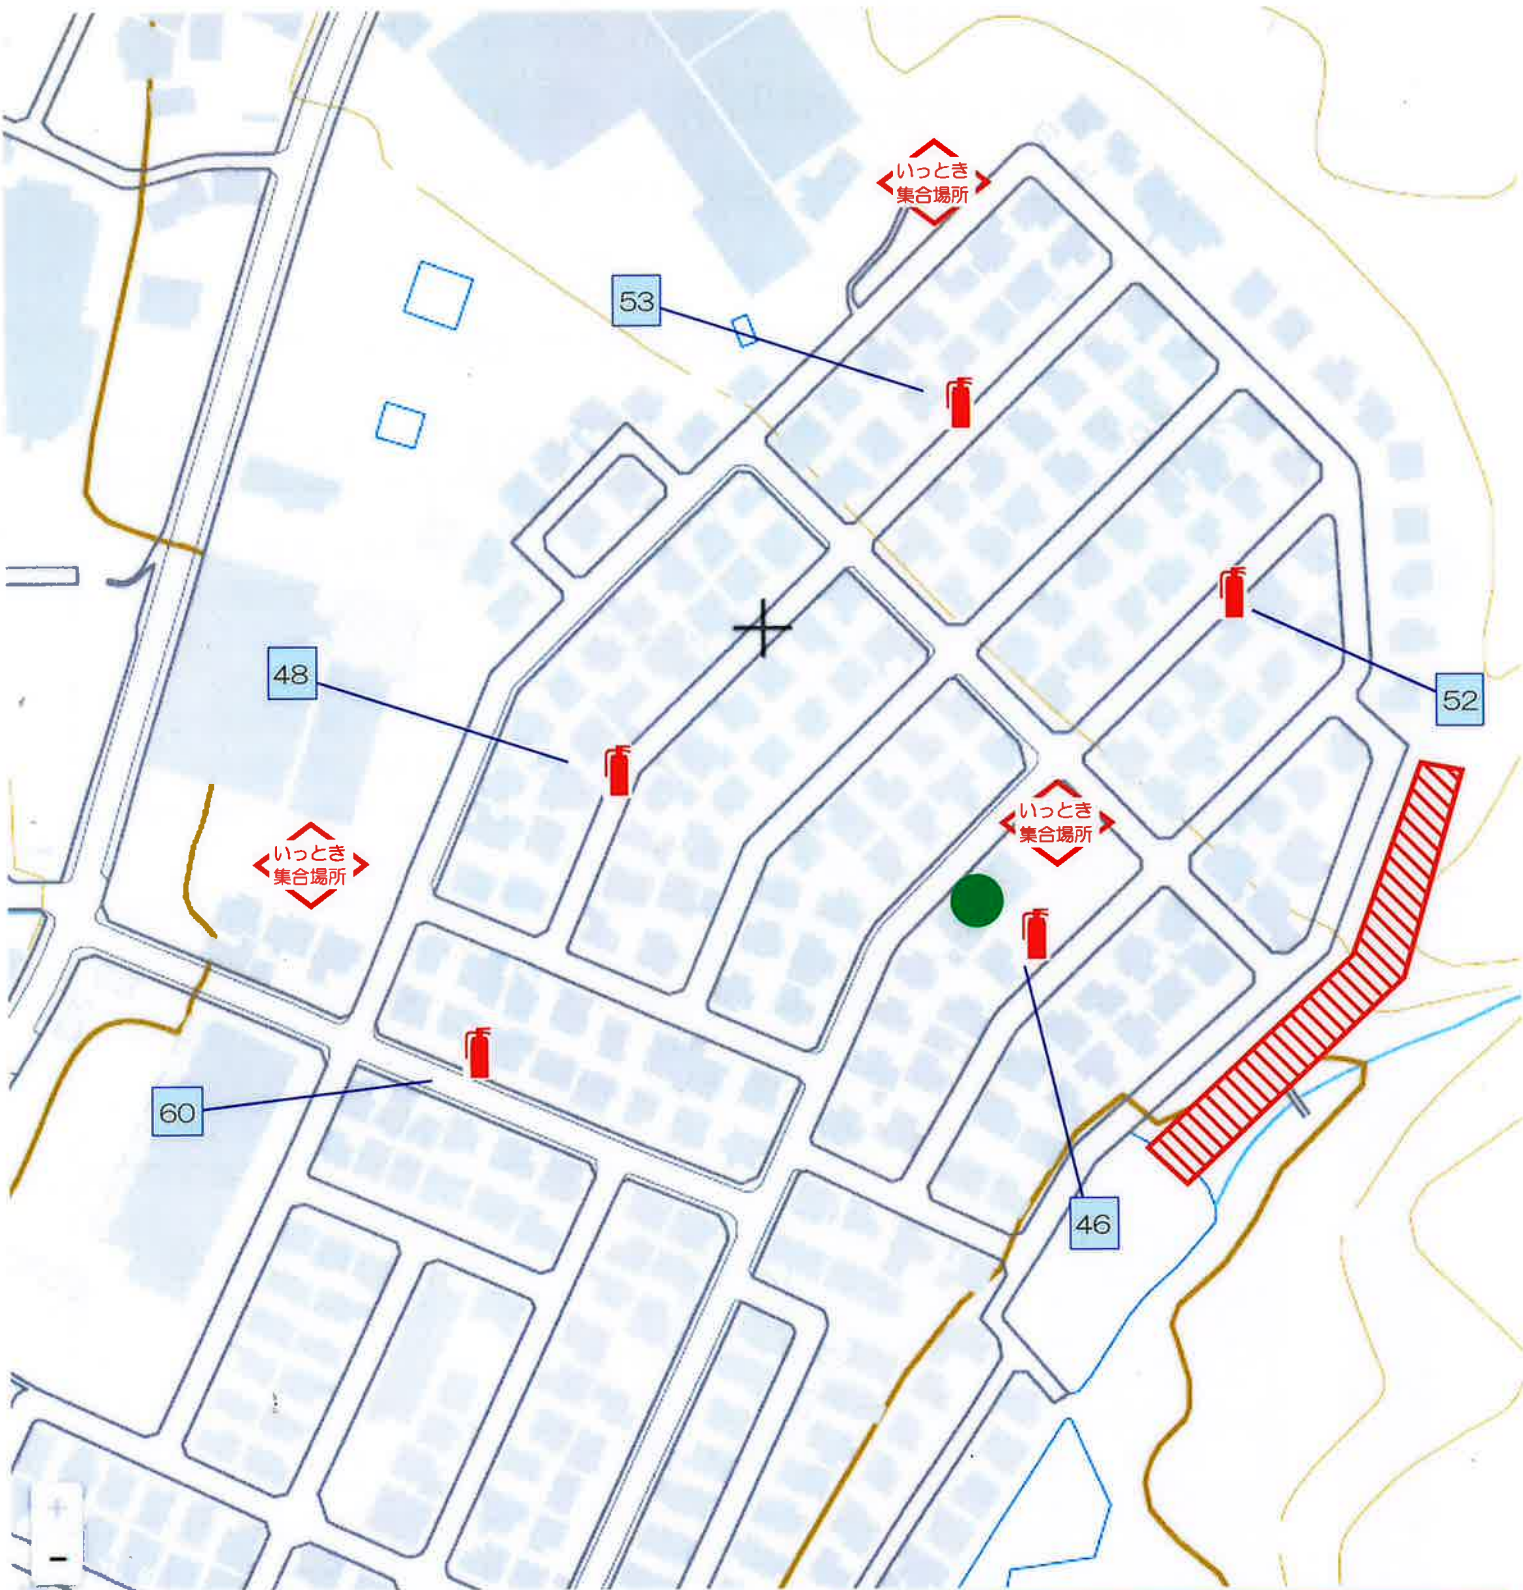

# 東古瀬戸町(南・北)

-  : いっとき集合場所
-  : 土砂災害危険箇所
-  : 消火器

※ : 消火器の番号は消防の管理番号です  
2021年4月現在

# 西古瀬戸町・紺屋田町

 : いっとき集合場所

 : 土砂災害危険箇所  : 消火器

※ : 消火器の番号は消防の管理番号です  
2021年4月現在

# 拝戸町

いっとき集合場所 : いっとき集合場所

土砂災害危険箇所 : 土砂災害危険箇所

消火器 : 消火器

※ : 消火器の番号は消防の管理番号です  
2021年4月現在

# 五位塚町第一

	: いっとき集合場所		: 集会所
	: 土砂災害危険箇所		: 消火器

※ : 消火器の番号は消防の管理番号です  
2021年4月現在