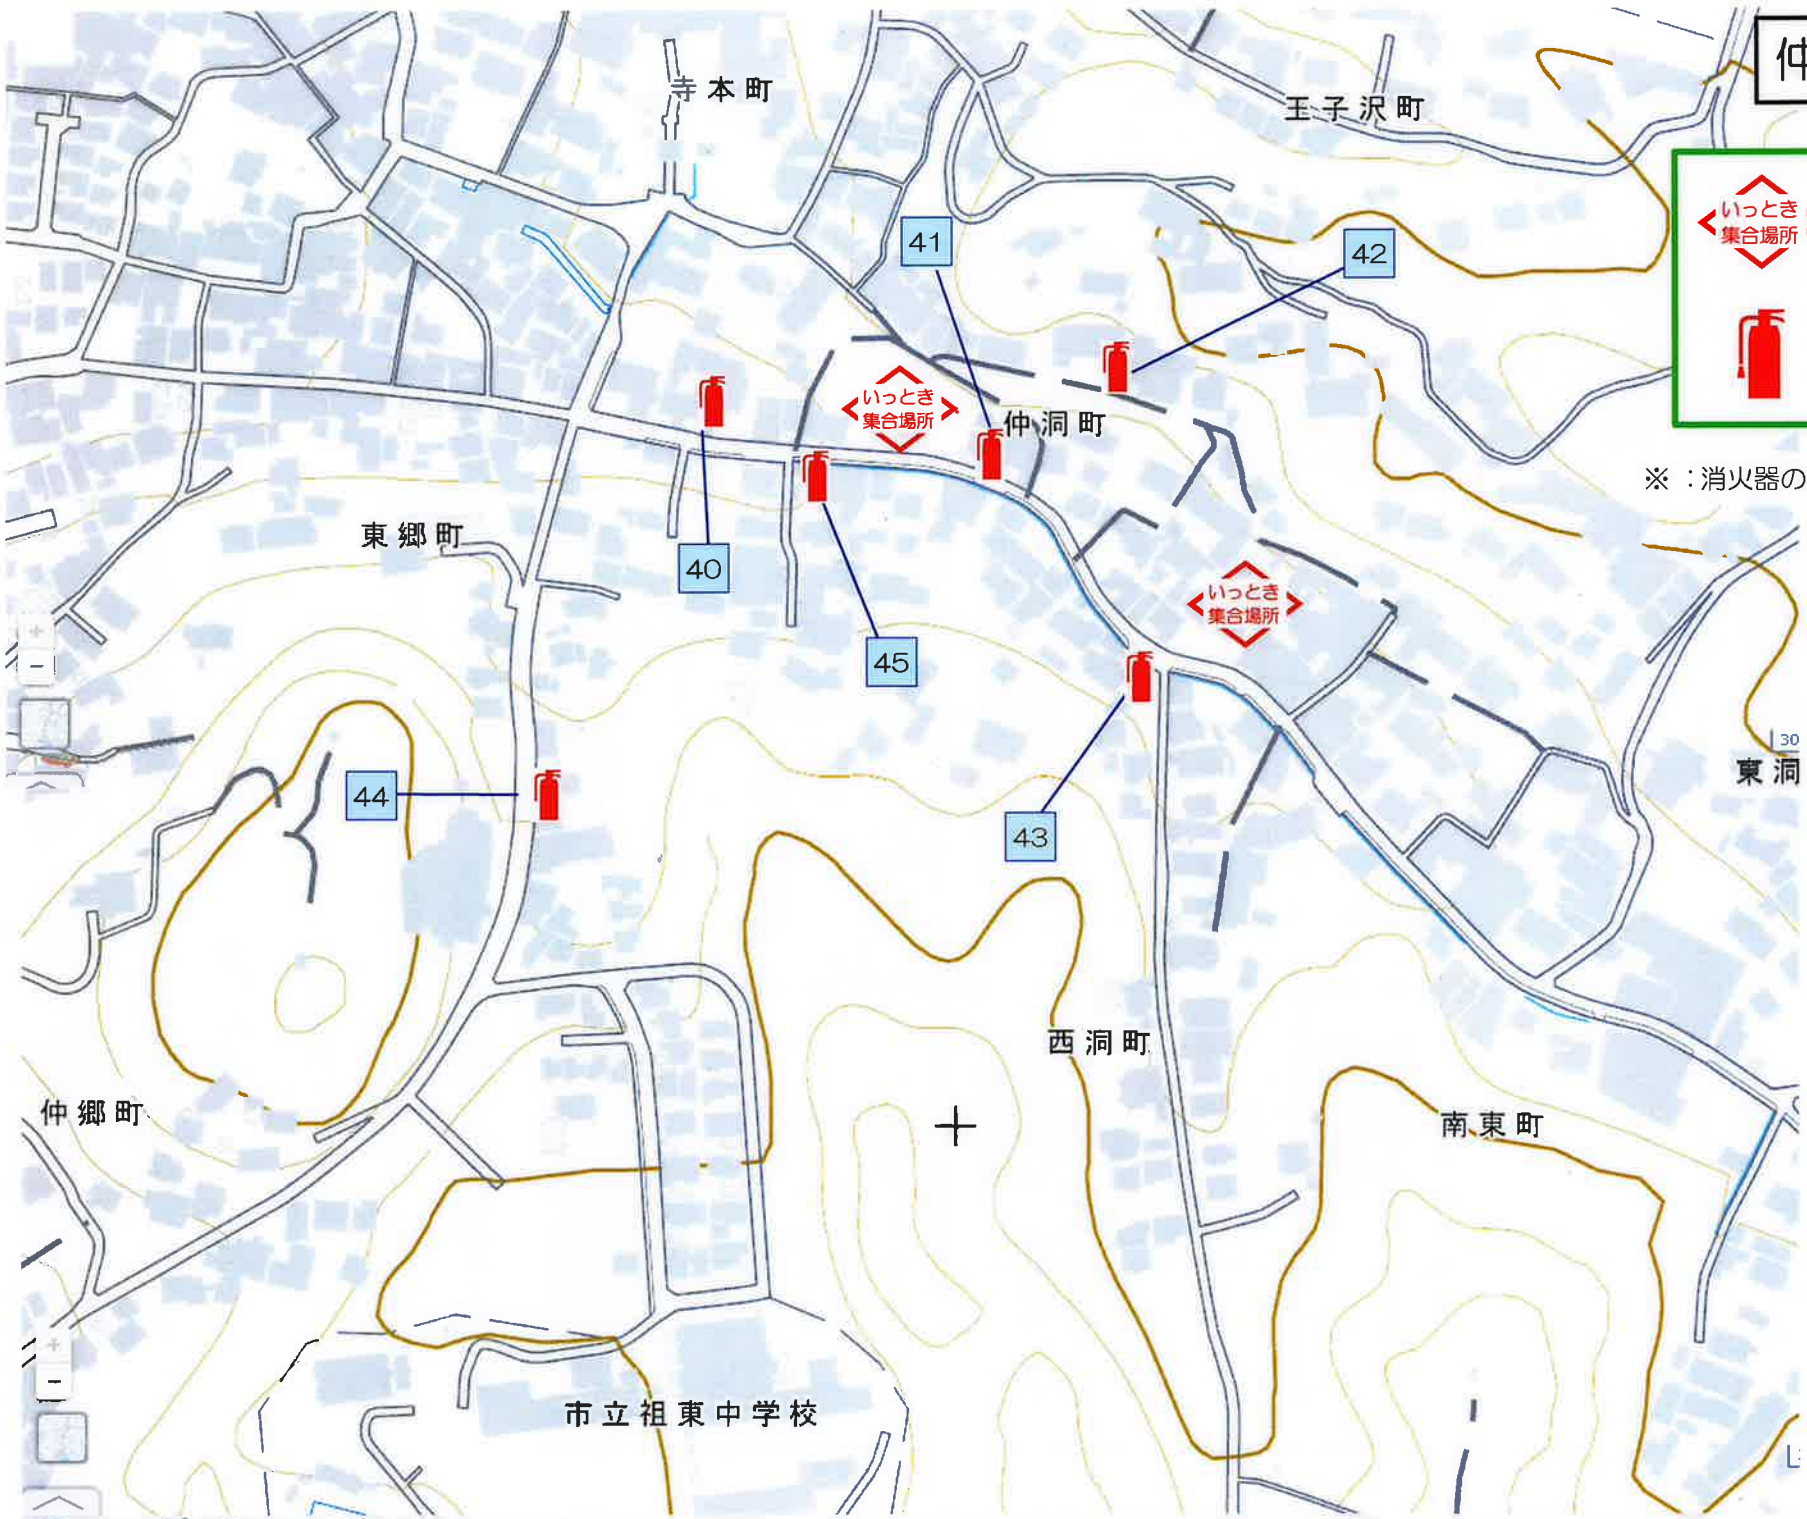

# 東町・南東町・東洞町

いっとき集合場所 : いっとき集合場所

土砂災害危険箇所 : 消火器

※ : 消火器の番号は消防の管理番号です  
2021年4月現在

# 仲洞町・西洞町

 : いっとき集合場所

 : 消火器

※ : 消火器の番号は消防の管理番号です  
2021年4月現在

寺本町（東・西）・王子沢町

いっとき集合場所：いっとき集合場所 消火器：消火器

※：消火器の番号は消防の管理番号です  
2021年4月現在

# 古瀬戸町(東・西)

 : いっとき集合場所

 : 土砂災害危険箇所

 : 消火器

※ : 消火器の番号は消防の管理番号です  
2021年4月現在

# 東古瀬戸町(南・北)

-  : いっとき集合場所
-  : 土砂災害危険箇所
-  : 消火器

※ : 消火器の番号は消防の管理番号です  
2021年4月現在