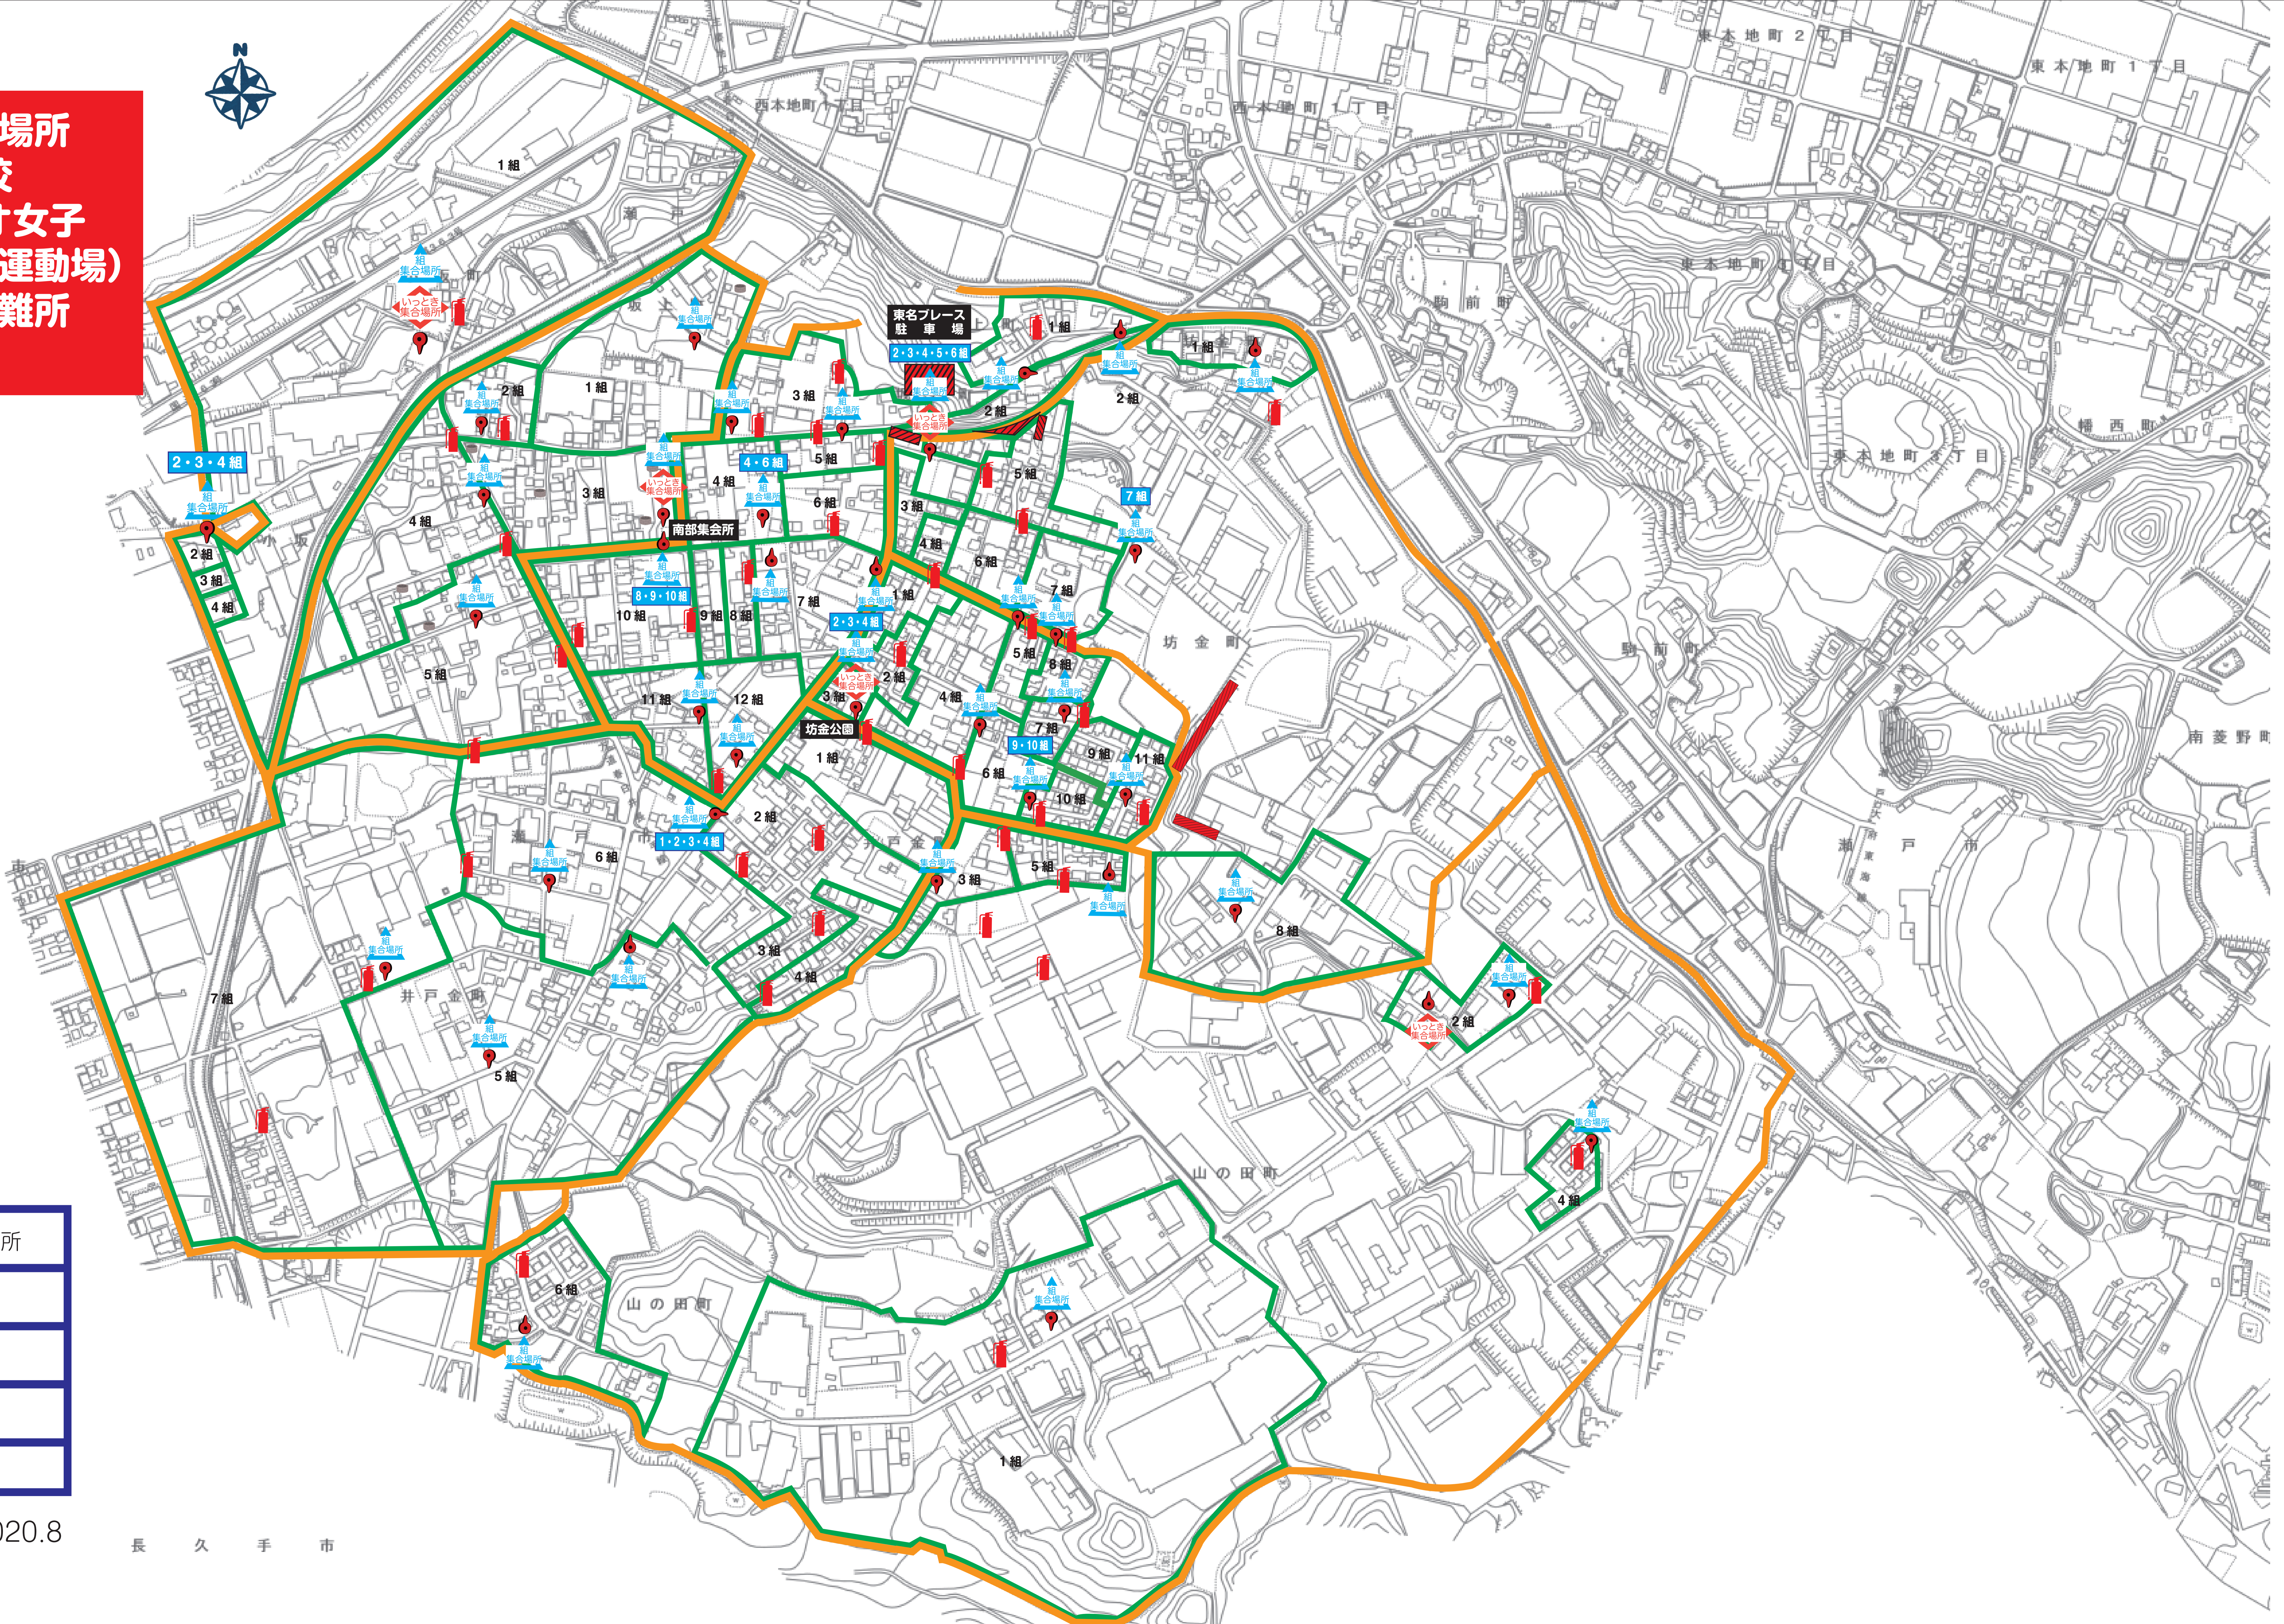

地震 指定避難場所
 ・ 幡山西小学校
 ・ 聖カピタニオ女子
 高等学校（運動場）
風水害 指定避難所
 ・ 本地会館

	消火器設置場所
	組集合場所
	一時集合場所
	井戸
	危険箇所

地震 指定避難場所

- ・ 幡山西小学校
- ・ 聖カピタニオ女子
高等学校（運動場）

風水害 指定避難場所

- ・ 本地会館

	消火器設置場所
	組集合場所
	一時集合場所
	井戸
	危険箇所

本地連区自治会 2020.8

地震 指定避難場所

- ・ 幡山西小学校
 - ・ 聖カピタニオ女子
高等学校（運動場）
- # 風水害 指定避難所
- ・ 本地会館

	消火器設置場所
	組集合場所
	一時集合場所
	井戸
	危険箇所