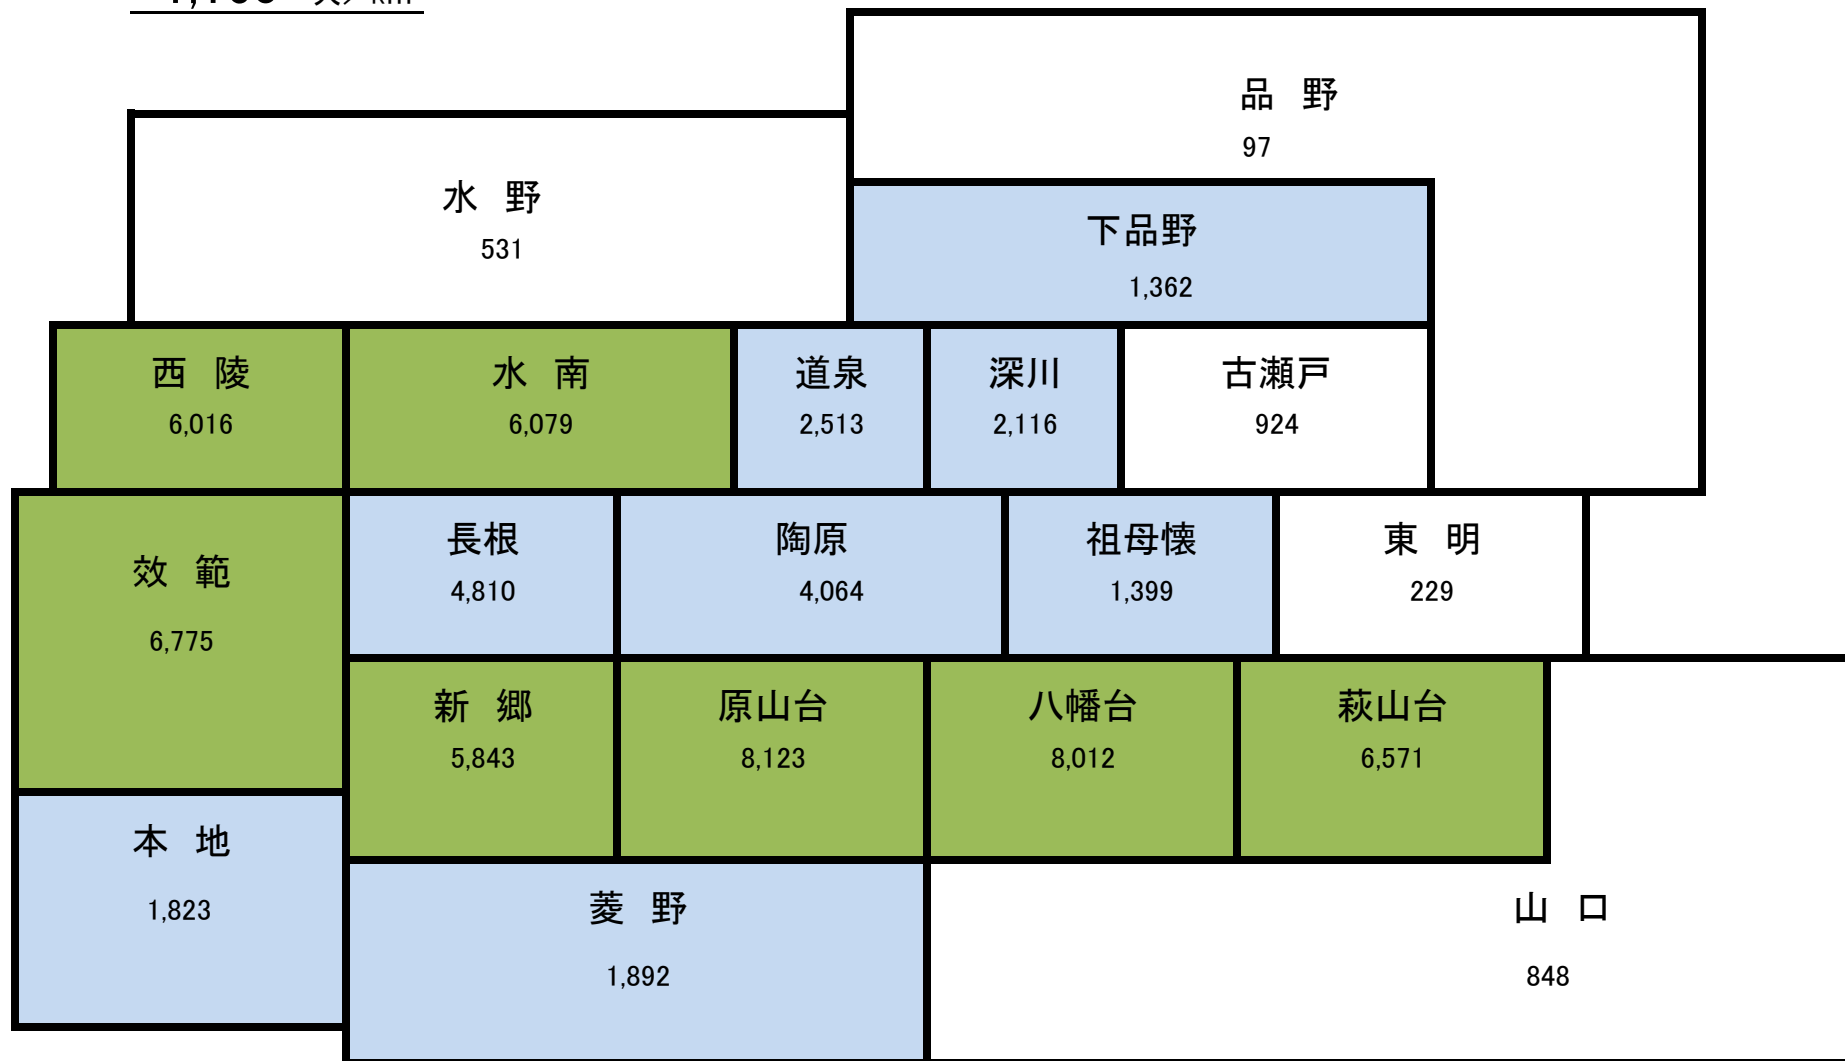

15 人口密度

瀬戸市の人口密度

1,160 人/km²

凡 例	
	10,000人/km ² 以上
	5,000～10,000人/km ² 未満
	1,000～5,000人/km ² 未満
	1,000人/km ² 未満

単位: 人/km²