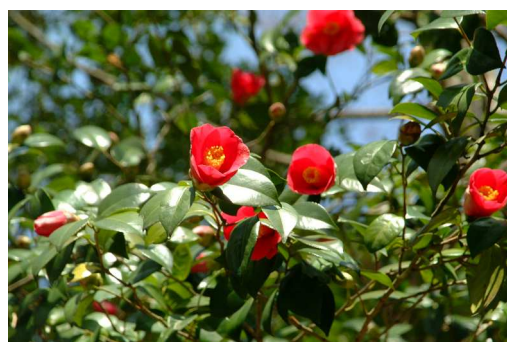

### 市の木「クログネモチ」

(別名 フクラシバ)

昭和 44 年 市制 40 周年を記念して選定

### 市の花「ツバキ」

昭和 54 年 市制 50 周年を  
記念して選定