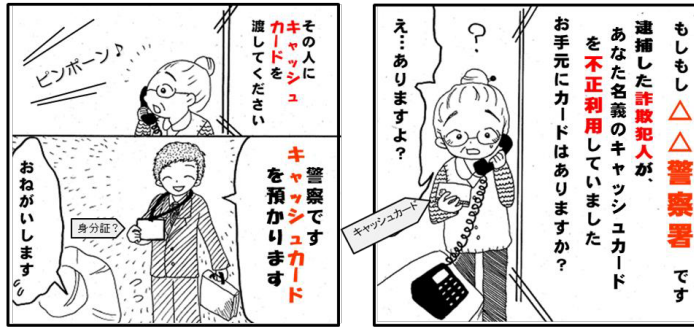

多発手口ランキング

9月1日配信 令和3年8月1日から8月15日までに多発した特殊詐欺の手口

警察官をかたる詐欺にご注意!

作:愛知県警察

多発ワースト 1

多発ワースト 2

渡すな危険!!キャッシュカード!

多発ワースト 3

還付金詐欺にご注意!

作:愛知県警察

「ATM (の手續き) が必要」は要注意!

オレオレ詐欺にご注意!

作:愛知県警察

「(急に) お金が必要」は要注意!

※病院関係者を名乗る人物からの電話で始まる
オレオレ詐欺も確認しています

電話機対策