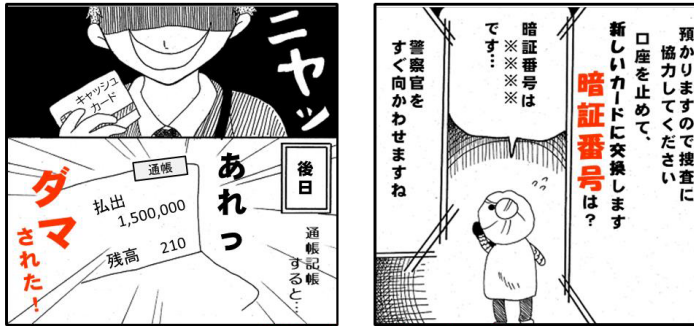

多発手口ランキング

9月1日配信 令和3年8月1日から8月15日までに多発した特殊詐欺の手口

警察官をかたる詐欺にご注意!

作:愛知県警察

多発ワースト 1

多発ワースト 2

渡すな危険!!キャッシュカード!

多発ワースト 3

還付金詐欺にご注意!

作:愛知県警察

「ATM (の手續き) が必要」は要注意!

オレオレ詐欺にご注意!

作:愛知県警察

「(急に) お金が必要」は要注意!

※病院関係者を名乗る人物からの電話で始まる
オレオレ詐欺も確認しています

電話機対策