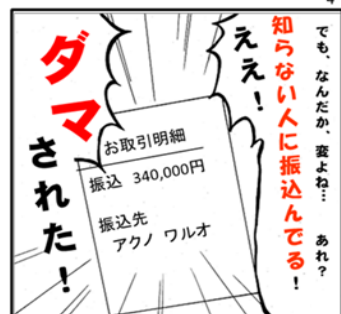

多発手口ランキング

9月1日配信 令和3年8月1日から8月15日までに多発した特殊詐欺の手口

警察官をかたる詐欺にご注意!

作:愛知県警察

多発ワースト 1

多発ワースト 2

渡すな危険!!キャッシュカード!

多発ワースト 3

還付金詐欺にご注意!

作:愛知県警察

「ATM (の手續き) が必要」は要注意!

オレオレ詐欺にご注意!

作:愛知県警察

「(急に) お金が必要」は要注意!

※病院関係者を名乗る人物からの電話で始まる
オレオレ詐欺も確認しています

電話機対策