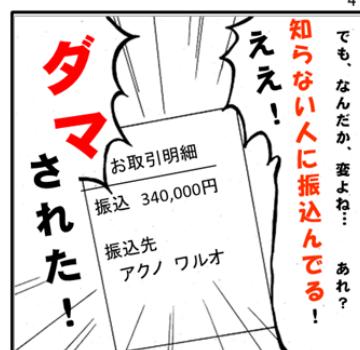

# 多発手口ランキング

令和3年6月1日から6月15日までに多発した特殊詐欺の手口

## 還付金詐欺にご注意!

作-愛知県警察

### 多発ワースト 1

1