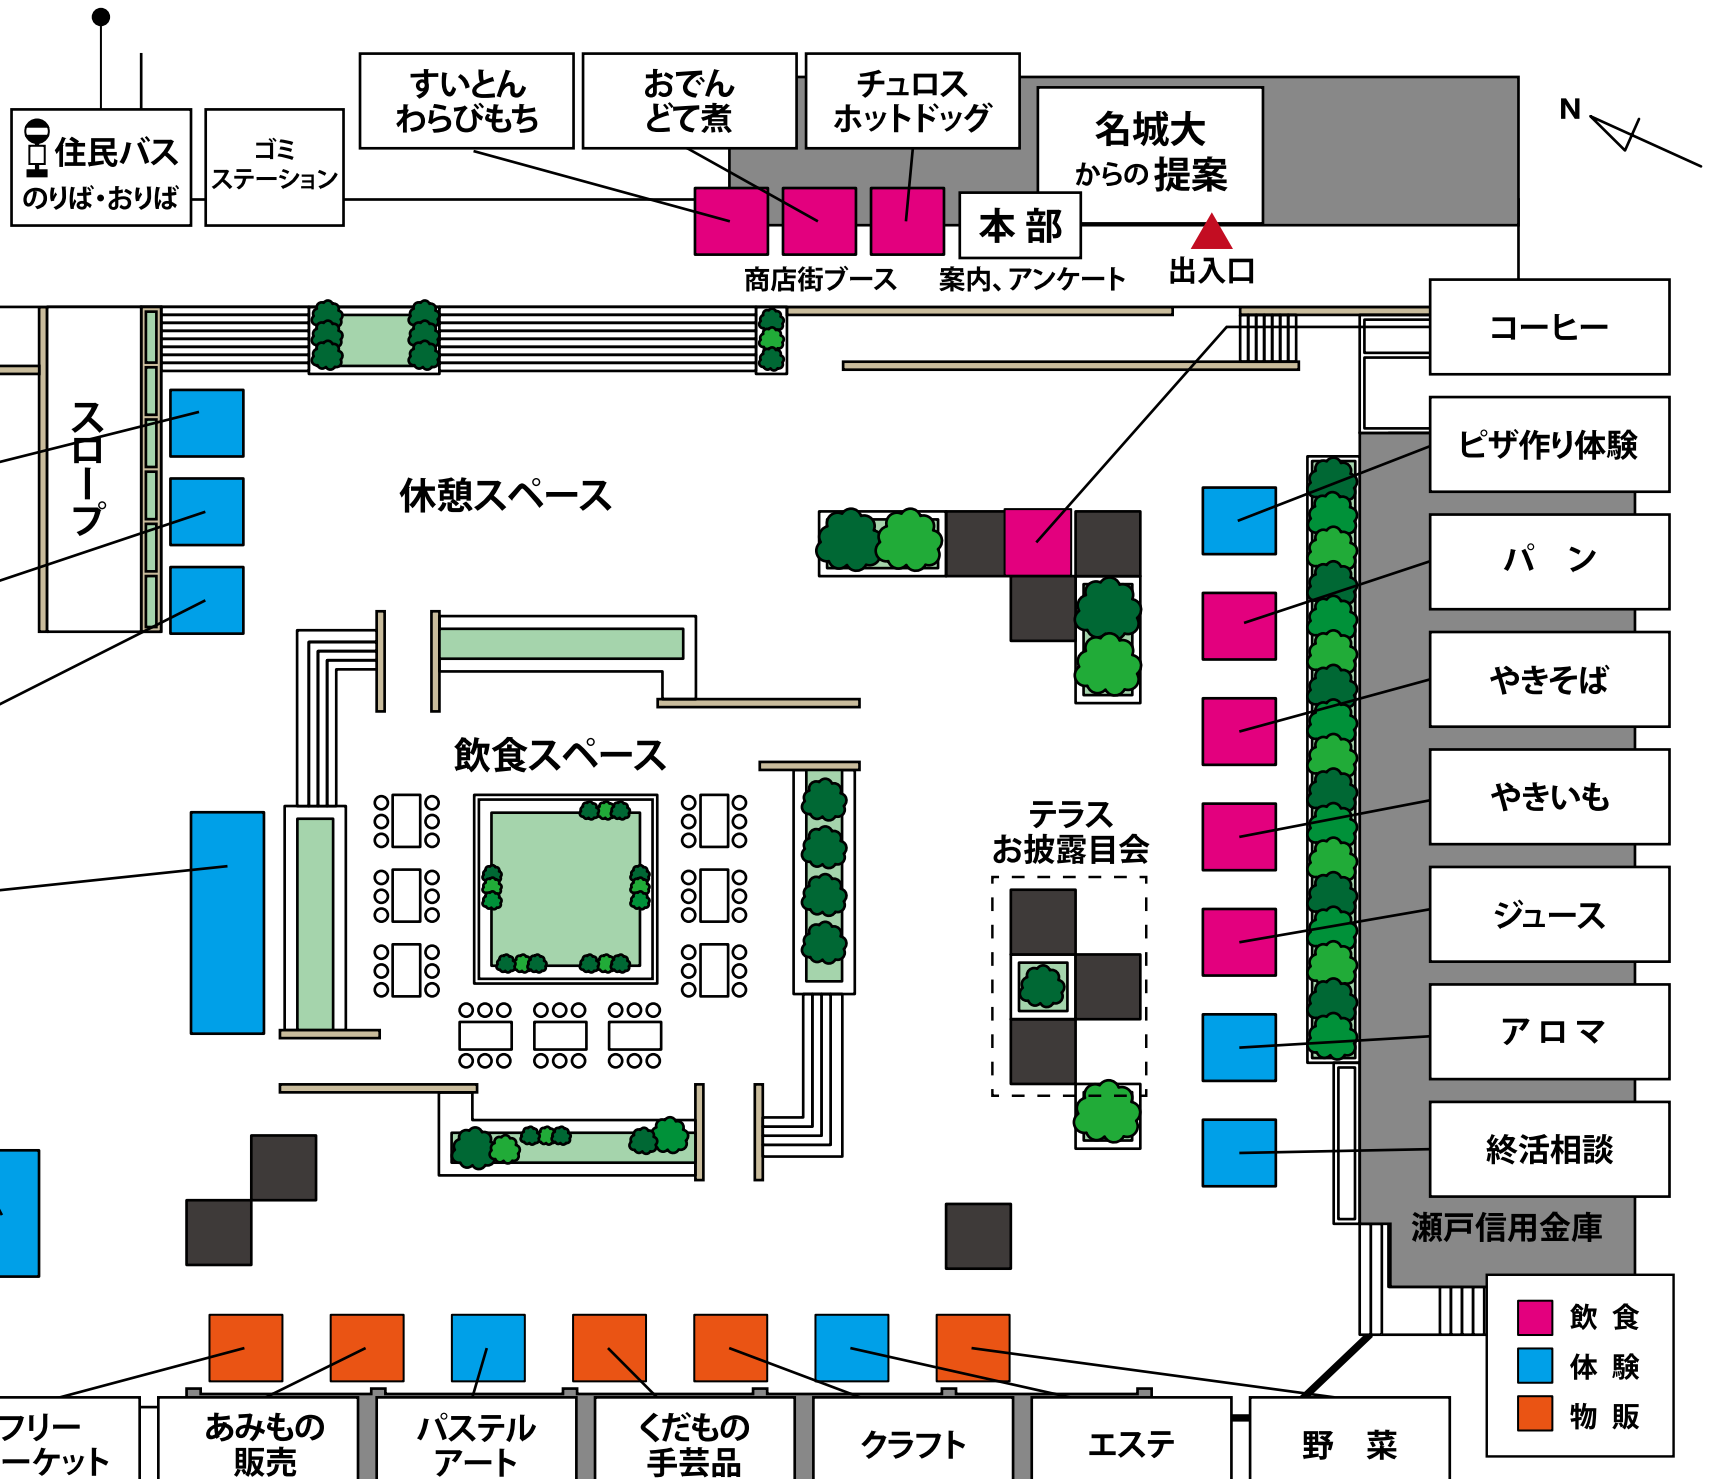

菱野団地  
わいわい  
フェスティバル  
会場  
MAP

お困りの際は、オレンジ色のゼッケンを着たスタッフにお声がけください。

トイレ↓  
大ホール前の階段を下りたところにあります！

表示名は一例です。お気に入りの一品やおいしいものを探してみよう！