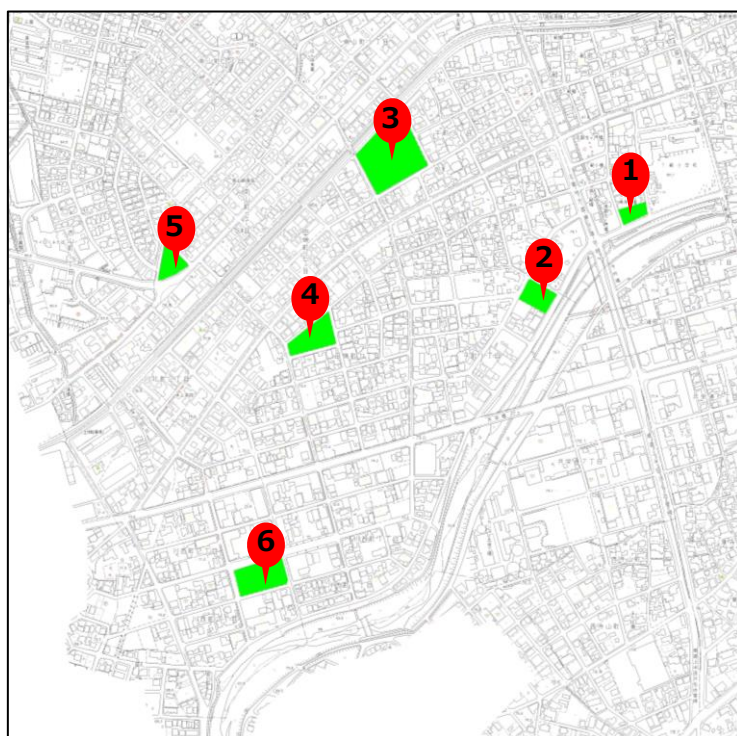

平成 29 年度～令和 3 年度 都市公園の整備実績

(效範連区)

效範連区内の遊具更新箇所

- | | |
|----------|----------|
| 1. 效範公園 | 4. 田端公園 |
| 2. わかば公園 | 5. 根ノ鼻公園 |
| 3. 平町公園 | 6. 川西公園 |

【安全で魅力のある都市公園の整備（防災・安全）】

瀬戸市では、市民が安全で安心して利用できるとともに、市民の交流する場となるような都市公園づくりを目標に、定期的な点検、遊具や施設（ベンチ・園路等）の更新を行っています。

(令和 5 年 3 月)

1. 事業の概要

瀬戸市では、市民に安全で安心して公園を利用してもらうとともに交流の場となる都市公園づくりを目標に、定期的な点検、遊具や施設（ベンチ・園路等）の更新を行っています。

平成 29 年度～令和 3 年度で実施した事業では、国からの補助金を活用し市内 29 公園で 89 基の遊具と施設を整備しました。

効範連区では 6 公園で遊具を整備しています。次に公園ごとの整備内容をご紹介します。